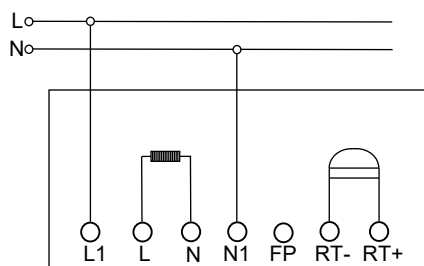

Термостат электронный