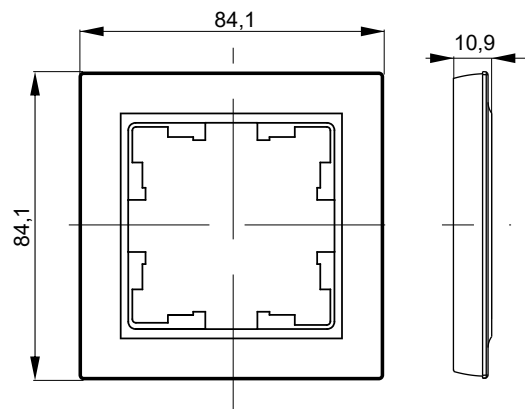

Габаритные и установочные размеры

Рамка 1 поста

Рамка 2 поста

Рамка 3 поста

Рамка 4 поста

Рамки стеклянные

	Наименование продукции и цветовое исполнение	Артикул
	Рамка 1 поста ○ белый ○ ванильный ○ дымчатый ● серый ● бронза ● черный	BR-M12-G-K01 BR-M12-G-K10 BR-M12-G-K30 BR-M12-G-K03 BR-M12-G-K45 BR-M12-G-K02
	Рамка 2 поста ○ белый ○ ванильный ○ дымчатый ● серый ● бронза ● черный	BR-M22-G-K01 BR-M22-G-K10 BR-M22-G-K30 BR-M22-G-K03 BR-M22-G-K45 BR-M22-G-K02