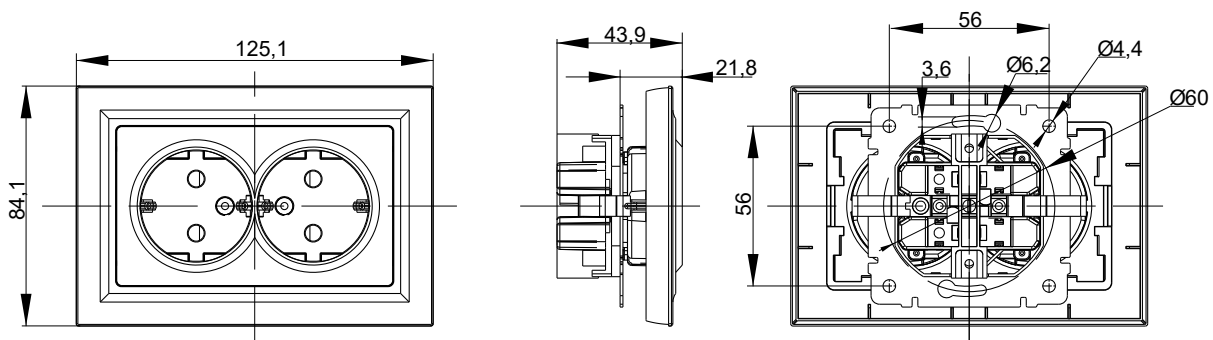

*Продукция поставляется под заказ.

Электрические схемы

Габаритные и установочные размеры

Габаритные и установочные размеры

Розетка одинарная с заземлением и шторками в сборе

Розетка двойная без заземления и шторок в сборе