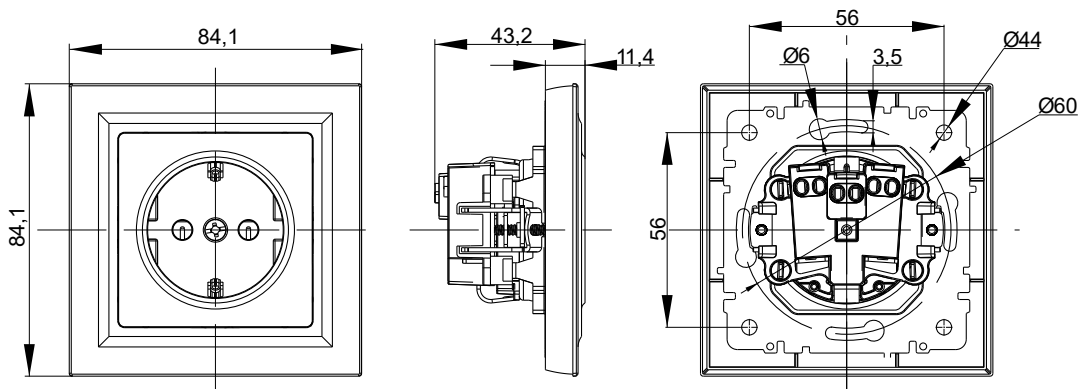

*Продукция поставляется под заказ.

Электрические схемы

Габаритные и установочные размеры

Габаритные и установочные размеры

Розетка одинарная с заземлением и шторками в сборе

Розетка двойная без заземления и шторок в сборе