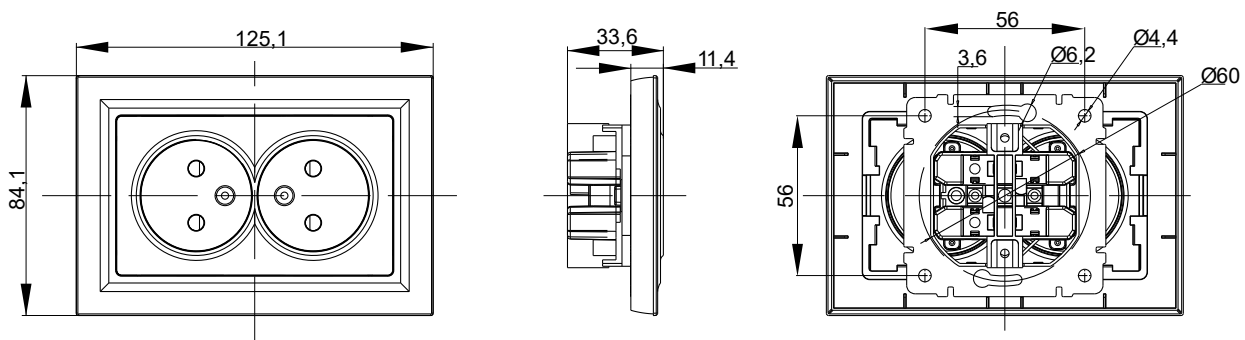

*Продукция поставляется под заказ.

Электрические схемы

Габаритные и установочные размеры

Габаритные и установочные размеры

Розетка одинарная с заземлением и шторками в сборе

Розетка двойная без заземления и шторок в сборе