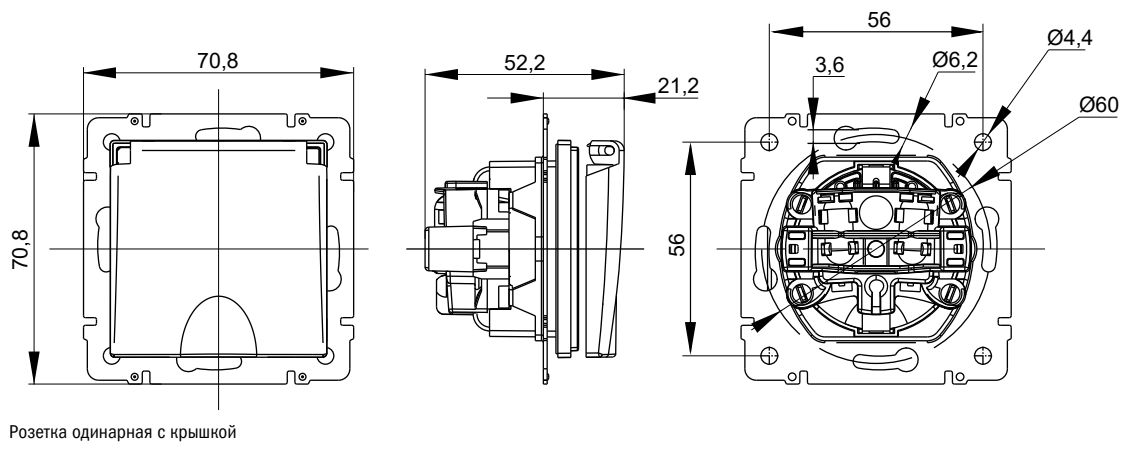

Габаритные и установочные размеры