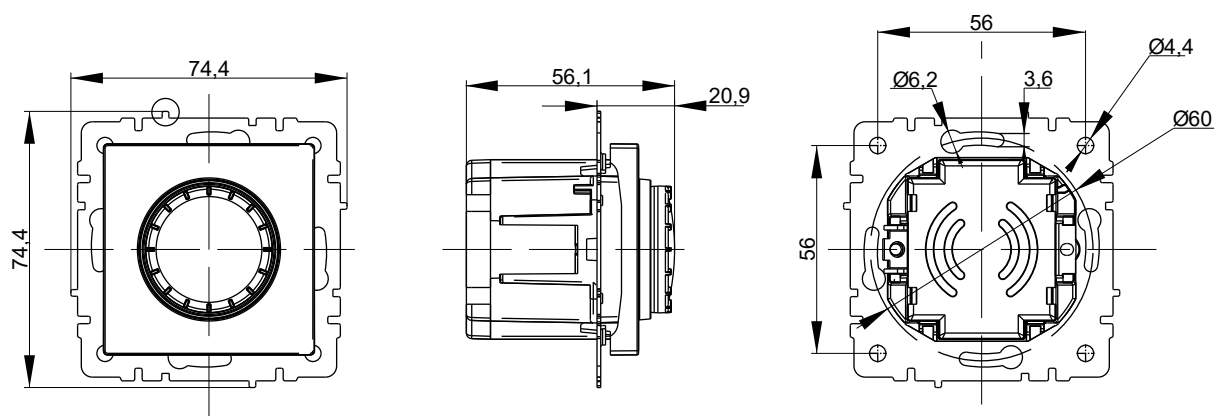

Светорегулятор поворотно-нажимной