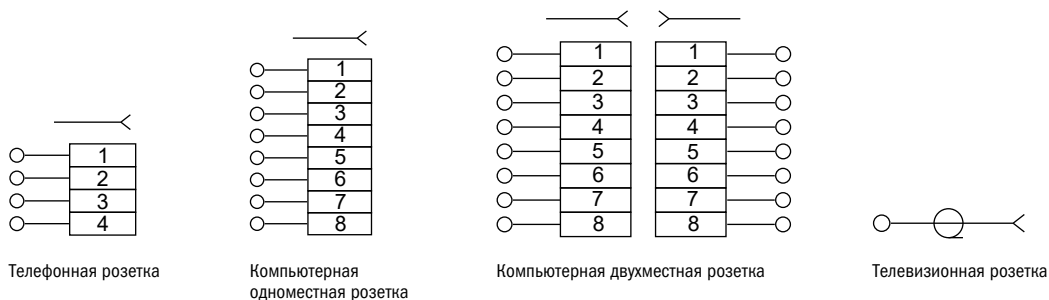

Технические характеристики

- Тип монтажа: скрытый.
- Типы механизмов: RJ11, RJ45, TV, HDMI.
- Степень защиты: IP20.
- Способ крепления: на винты и распорные лапки.
- Контактные зажимы розеток: быстро фиксирующиеся.
- Типы механизмов: одноместные, двухместные, комбинированные.

Электрические схемы