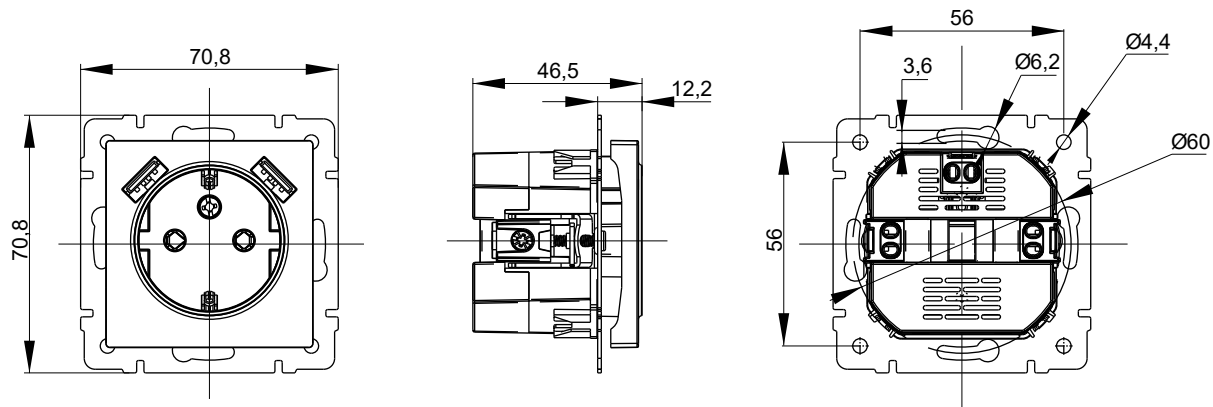

Технические характеристики

- Тип монтажа: скрытый.
- Максимальное напряжение для розеток: 230/50 Гц.
- Степень защиты: IP20.
- Номинальный ток для розеток: 16 А.
- Способ крепления: на винты и распорные лапки.
- Контактные зажимы розеток: клеммы винтовые.
- Сечение подключаемых проводников: до 4 мм².
- Максимальный ток на выходе USB-разъемов: 2,1 А / 3,1 А.
- Выходное напряжение USB: 5 В / 9 В / 12 В.

Электрические схемы

Розетка штепсельная с USB

Розетка USB

Габаритные и установочные размеры

Розетка силовая + 2 USB A+A

Розетка силовая + 2 USB A+C

Розетка USB A+A

Розетка USB A+C