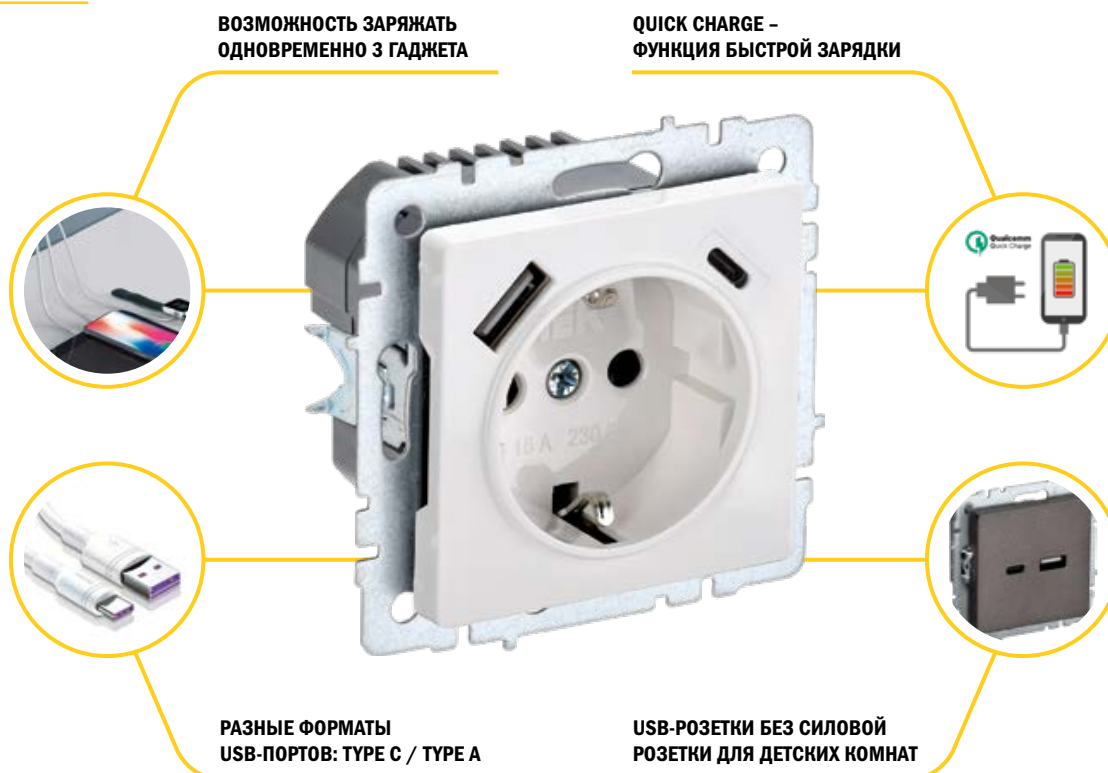

РОЗЕТКИ USB

USB-розетки BRITE – одно из лучших предложений на российском рынке для зарядки гаджетов и других мультимедийных устройств.

Комбинированные розетки (USB-разъемы в сочетании с силовой розеткой) позволят зарядить от одного источника электроэнергии сразу 3 различных устройства.

Механизмы с быстрой зарядкой в самые короткие сроки обеспечат заряд ваших гаджетов.

- Удобство эксплуатации
- Быстрый заряд
- Различные форматы USB-выходов

Особенности