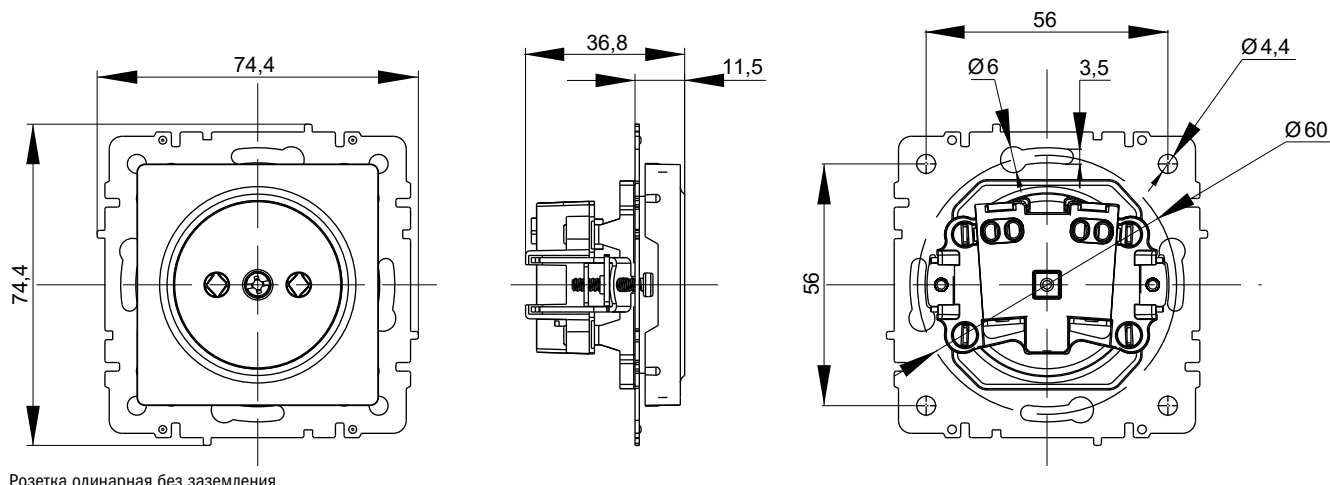

Габаритные и установочные размеры