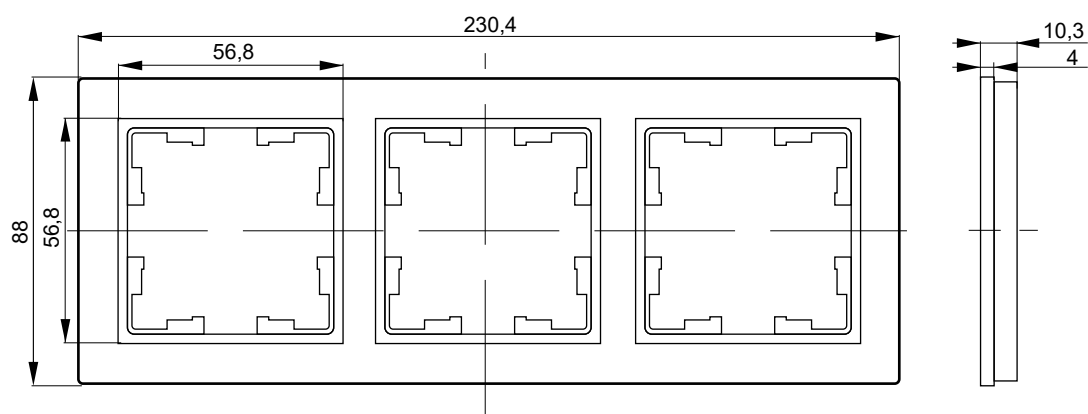

Рамка 3 поста