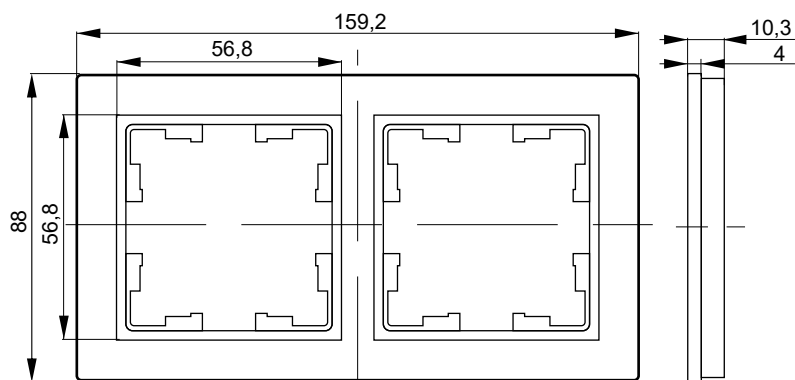

Рамка 2 поста