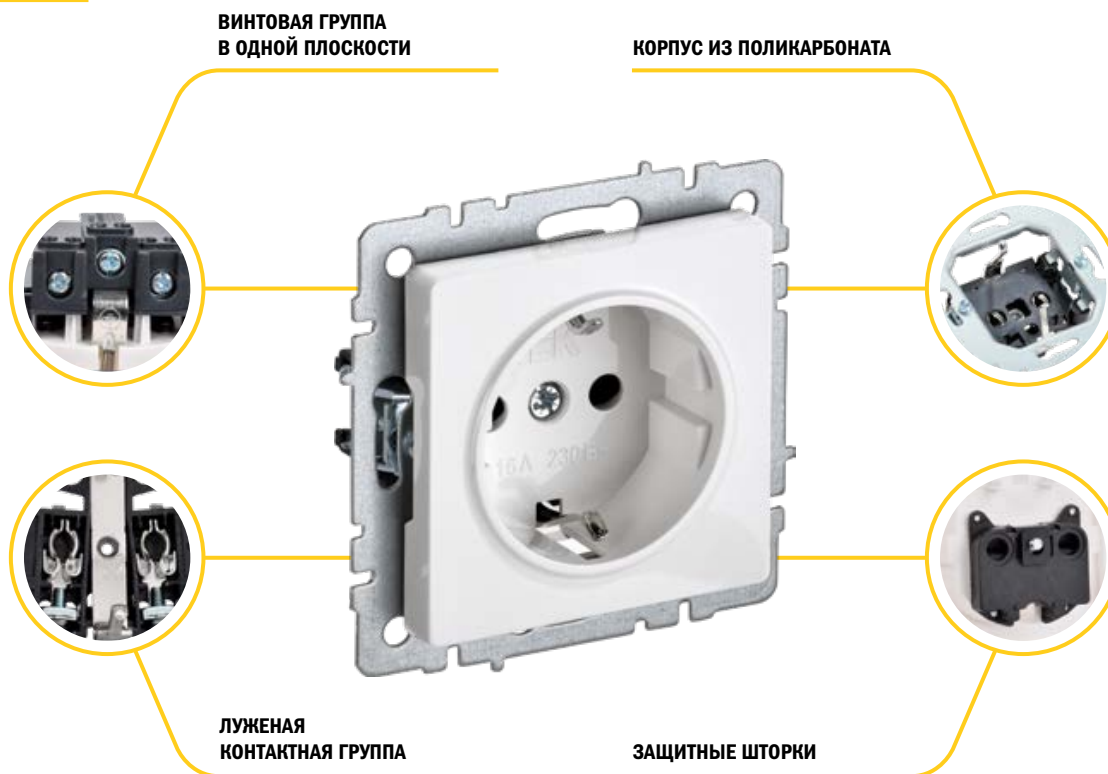

СИЛОВЫЕ РОЗЕТКИ

Как распределить электроэнергию под разные задачи и проекты? С помощью силовых розеток BRITE вы легко с этим справитесь! Выбирайте то, что вам нужно: розетки с контактом заземления или без него. Для безопасной эксплуатации предлагаем розетки с защитными шторками. Во влажных помещениях рекомендуем использовать розетки с защитной крышкой и показателем пылевлагозащиты IP44.

Лужение токопроводящих элементов розеток позволяет подключать алюминиевые и медные проводники.

- Высококачественный негорючий пластик
- Винтовая контактная группа
- Надежная коммутация

Особенности