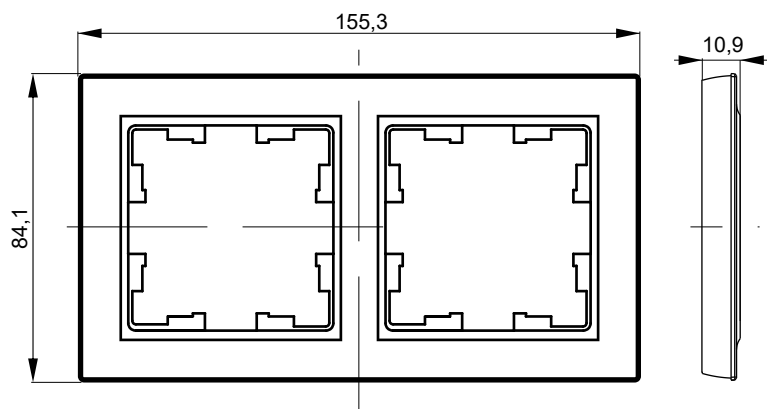

Габаритные и установочные размеры

Рамка 1 поста

Рамка 2 поста

Рамка 3 поста

Рамка 4 поста

Рамки стеклянные

	Наименование продукции и цветовое исполнение	Артикул
	Рамка 1 поста ○ белый ○ ванильный ○ дымчатый ● серый ● бронза ● черный	BR-M12-G-K01 BR-M12-G-K10 BR-M12-G-K30 BR-M12-G-K03 BR-M12-G-K45 BR-M12-G-K02
	Рамка 2 поста ○ белый ○ ванильный ○ дымчатый ● серый ● бронза ● черный	BR-M22-G-K01 BR-M22-G-K10 BR-M22-G-K30 BR-M22-G-K03 BR-M22-G-K45 BR-M22-G-K02