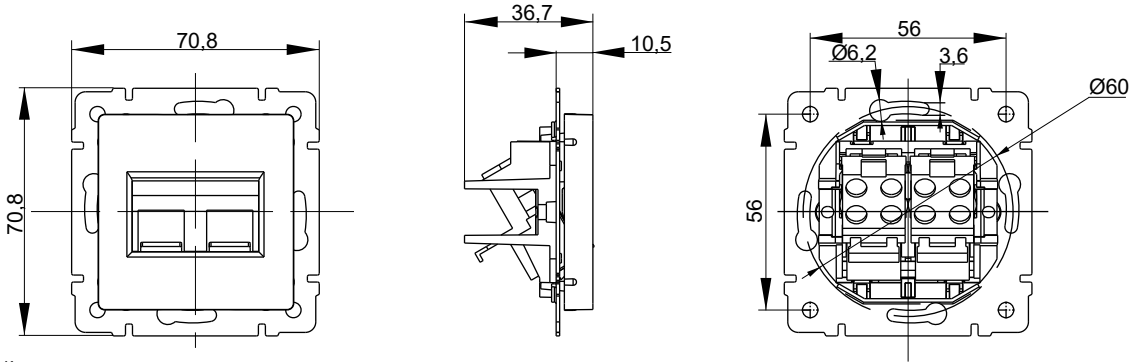

*Продукция поставляется под заказ.

Технические характеристики

- Тип монтажа: скрытый.
- Типы механизмов: RJ11, RJ45, TV, HDMI.
- Степень защиты: IP20.
- Способ крепления: на винты и распорные лапки.
- Контактные зажимы розеток: быстро фиксирующиеся.
- Типы механизмов: одноместные, двухместные, комбинированные.

Электрические схемы

Габаритные и установочные размеры

Габаритные и установочные размеры

Компьютерная двухместная розетка

Двойная (компьютерная+телефонная) розетка

Телевизионная розетка

Двойная (компьютерная+телевизионная) розетка