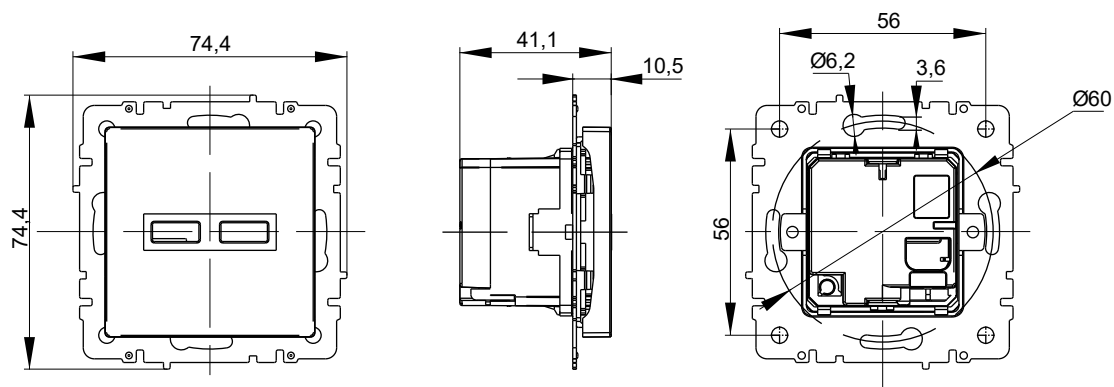

Технические характеристики

- Тип монтажа: скрытый.
- Максимальное напряжение для розеток: 230/50 Гц.
- Степень защиты: IP20.
- Номинальный ток для розеток: 16 А.
- Способ крепления: на винты и распорные лапки.
- Контактные зажимы розеток: клеммы винтовые.
- Сечение подключаемых проводников: до 4 мм².
- Максимальный ток на выходе USB-разъемов: 2,1 А / 3,1 А.
- Выходное напряжение USB: 5 В / 9 В / 12 В.

Электрические схемы

Розетка штепсельная с USB

Розетка USB

Габаритные и установочные размеры

Розетка силовая + 2 USB A+A

Розетка силовая + 2 USB A+C

Розетка USB A+A

Розетка USB A+C