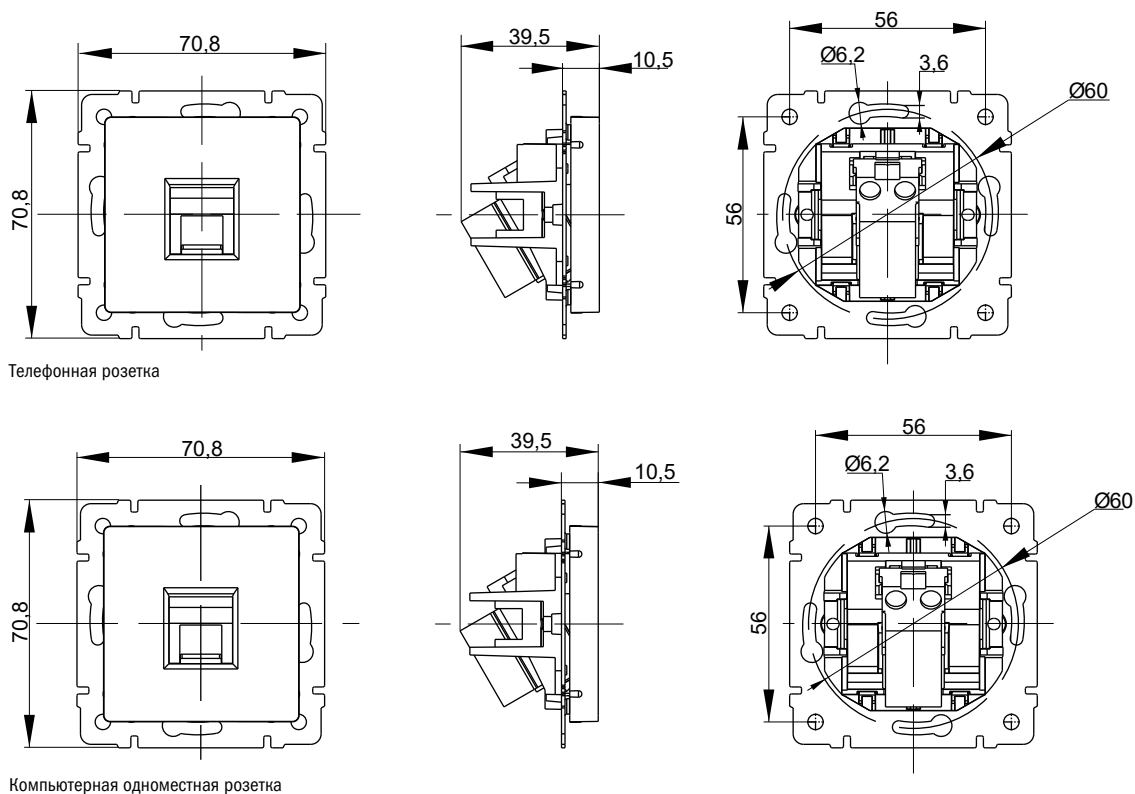

Электрические схемы

Габаритные и установочные размеры

Габаритные и установочные размеры

Компьютерная двухместная розетка

Двойная (компьютерная+телефонная) розетка

Телевизионная розетка

Двойная (компьютерная+телевизионная) розетка