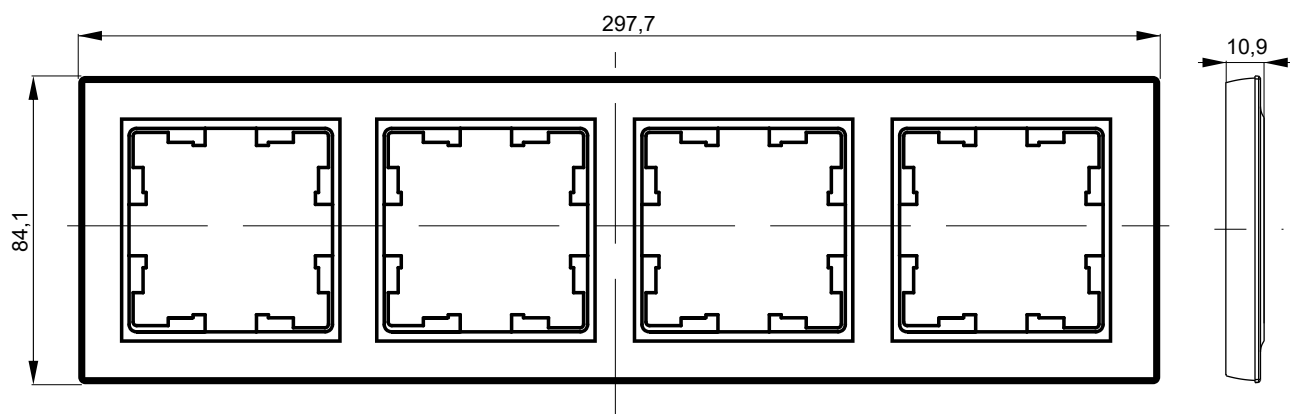

Габаритные и установочные размеры

Рамка 1 поста

Рамка 2 поста

Рамка 3 поста

Рамка 4 поста

Рамки стеклянные

	Наименование продукции и цветовое исполнение	Артикул
	Рамка 1 поста ○ белый ○ ванильный ○ дымчатый ● серый ● бронза ● черный	BR-M12-G-K01 BR-M12-G-K10 BR-M12-G-K30 BR-M12-G-K03 BR-M12-G-K45 BR-M12-G-K02
	Рамка 2 поста ○ белый ○ ванильный ○ дымчатый ● серый ● бронза ● черный	BR-M22-G-K01 BR-M22-G-K10 BR-M22-G-K30 BR-M22-G-K03 BR-M22-G-K45 BR-M22-G-K02