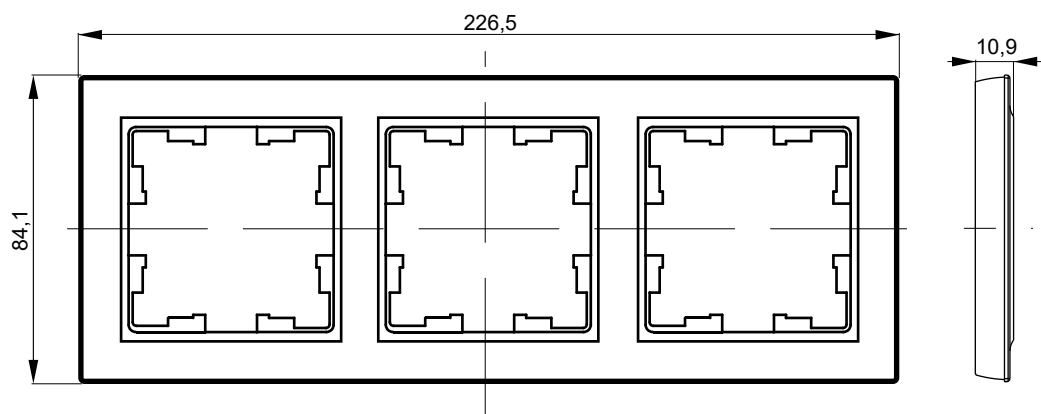

Габаритные и установочные размеры

Рамка 1 поста

Рамка 2 поста

Рамка 3 поста

Рамка 4 поста

Рамки стеклянные

	Наименование продукции и цветовое исполнение	Артикул
	Рамка 1 поста ○ белый ○ ванильный ○ дымчатый ● серый ● бронза ● черный	BR-M12-G-K01 BR-M12-G-K10 BR-M12-G-K30 BR-M12-G-K03 BR-M12-G-K45 BR-M12-G-K02
	Рамка 2 поста ○ белый ○ ванильный ○ дымчатый ● серый ● бронза ● черный	BR-M22-G-K01 BR-M22-G-K10 BR-M22-G-K30 BR-M22-G-K03 BR-M22-G-K45 BR-M22-G-K02