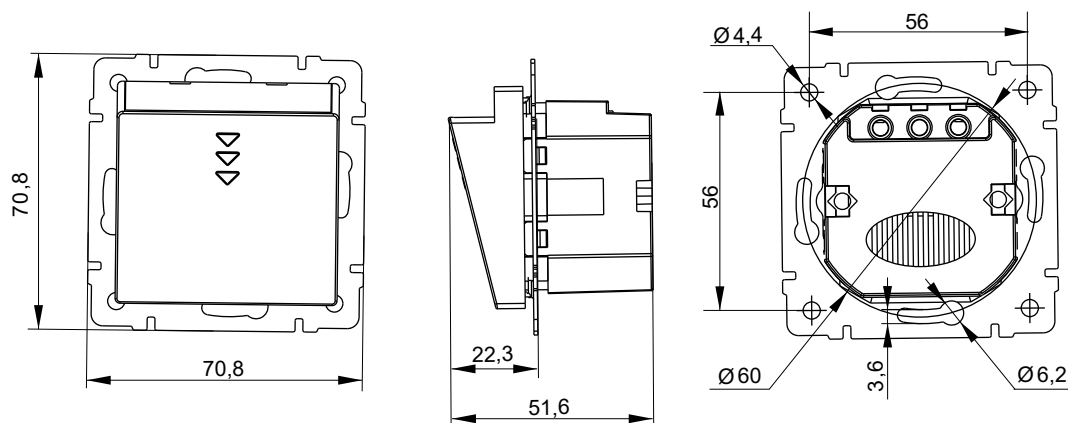

Кнопка звонка с индикацией

Габаритные и установочные размеры

Выключатель жалюзи самовозвратный, двухклавишный

Кнопка звонка с индикацией

Габаритные и установочные размеры

Выключатель двухклавишный с индикацией