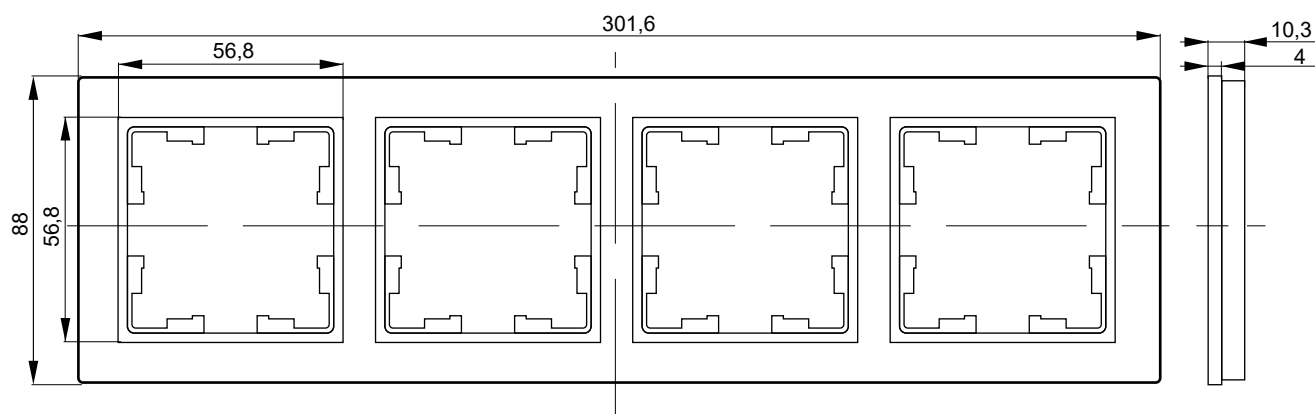

Габаритные и установочные размеры

Рамка 1 пост

Рамка 2 поста

Рамка 3 поста

Рамка 4 поста

ПРИМЕРНАЯ СПЕЦИФИКАЦИЯ ЭЛЕКТРОУСТАНОВОЧНЫХ ИЗДЕЛИЙ BRITE IEK®

Однокомнатная квартира

Наименование	Кол-во	Артикул
Комната		
Розетка с заземлением	10	BR-R11-16-K01
Розетка TV	1	BR-A10-0-K01
Розетка RJ11 + RJ45	1	BR-KT20-0-1-K01
Выключатель одноклавишный проходной	2	BR-V12-0-10-K01
Выключатель двухклавишный	1	BR-V20-0-10-K01
Рамка 1 поста	3	BR-M12-K01
Рамка 2 поста	4	BR-M22-K01
Рамка 4 поста	1	BR-M42-K01
Кухня		
Розетка с заземлением	12	BR-R11-16-K01
Розетка TV	1	BR-A10-0-K01
Розетка RJ45	1	BR-K10-1-K01
Выключатель одноклавишный	1	BR-V10-0-10-K01
Рамка 1 поста	5	BR-M12-K01
Рамка 2 поста	5	BR-M22-K01
Санузел		
Розетка с крышкой, с заземлением, IP44	2	BR-R16-16-44-K01
Выключатель одноклавишный	1	BR-V10-0-10-K01
Рамка 1 поста	1	BR-M12-K01
Рамка 2 поста	1	BR-M22-K01
Коридор		
Розетка с заземлением	1	BR-R11-16-K01
Выключатель одноклавишный	1	BR-V10-0-10-K01
Выключатель одноклавишный проходной	2	BR-V12-0-10-K01
Рамка 1 поста	4	BR-M12-K01