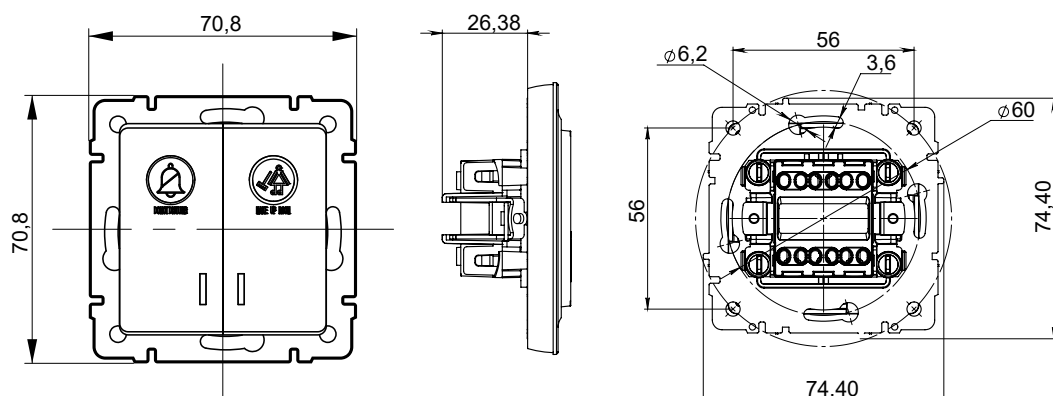

Кнопка звонка с индикацией

Габаритные и установочные размеры

Выключатель жалюзи самовозвратный, двухклавишный

Кнопка звонка с индикацией

Габаритные и установочные размеры

Выключатель двухклавишный с индикацией