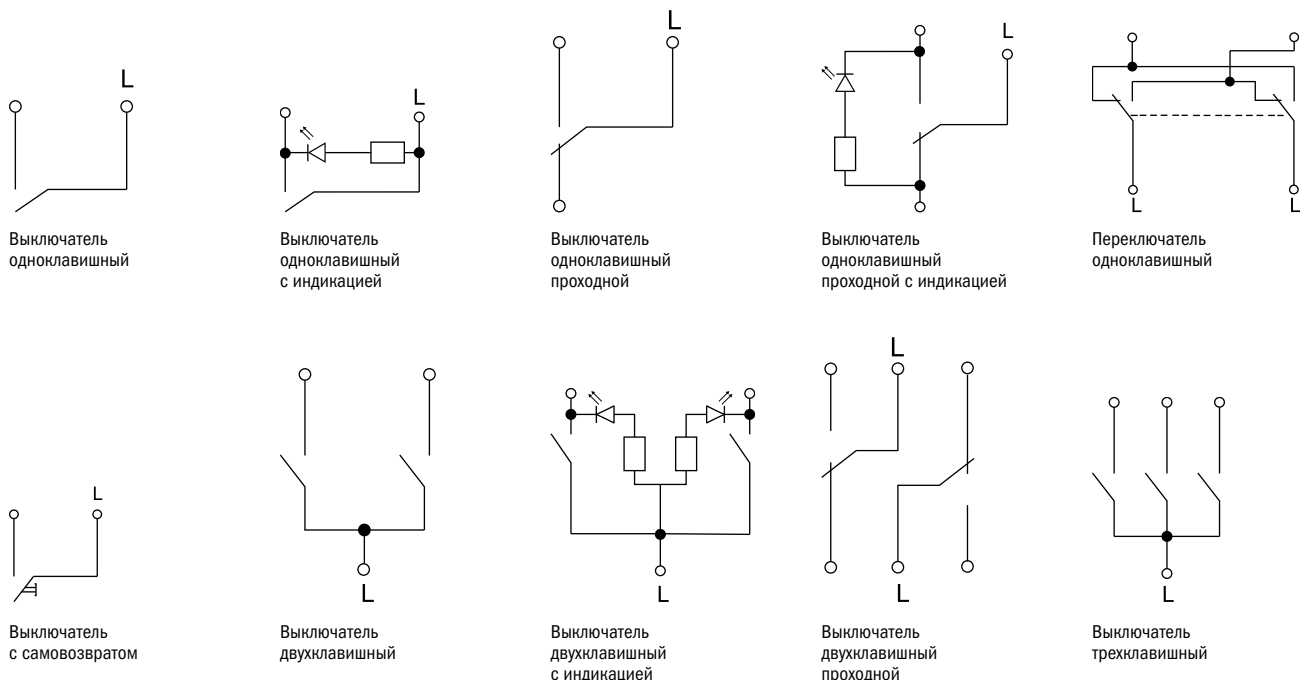

Электрические схемы