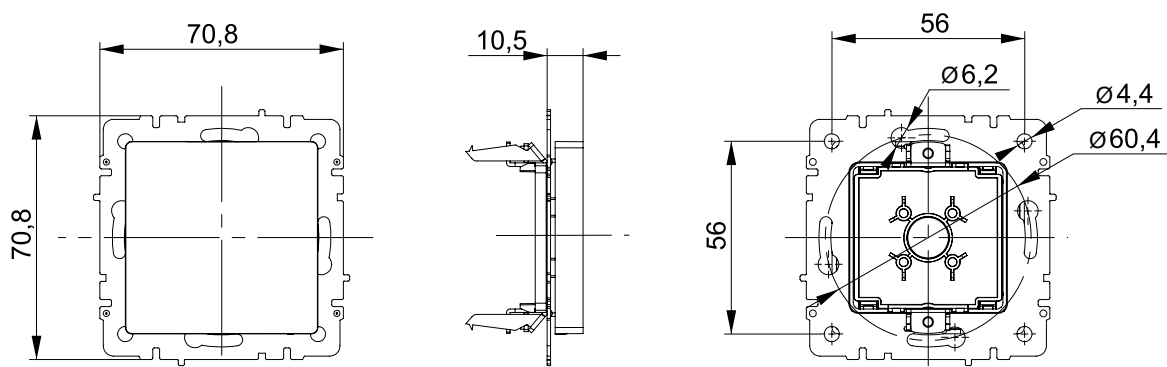

Заглушка встраиваемая