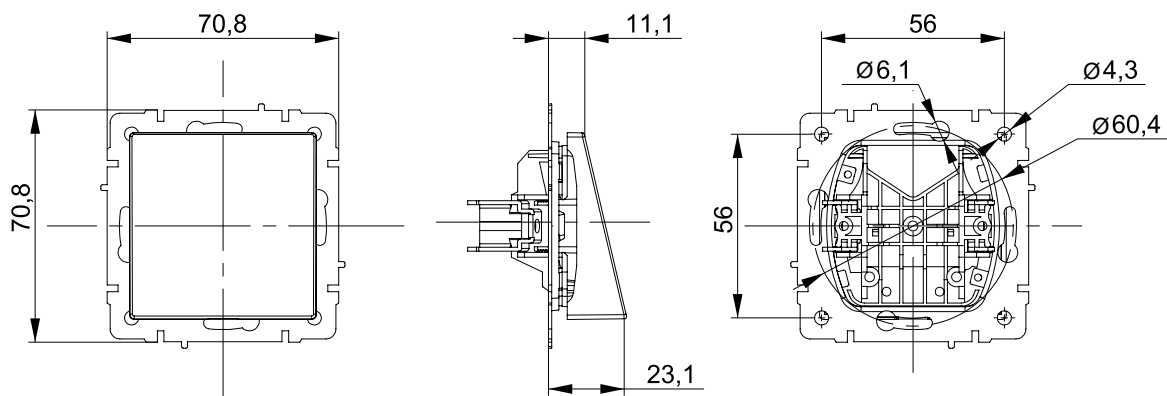

Габаритные и установочные размеры

Вывод кабеля встраиваемый