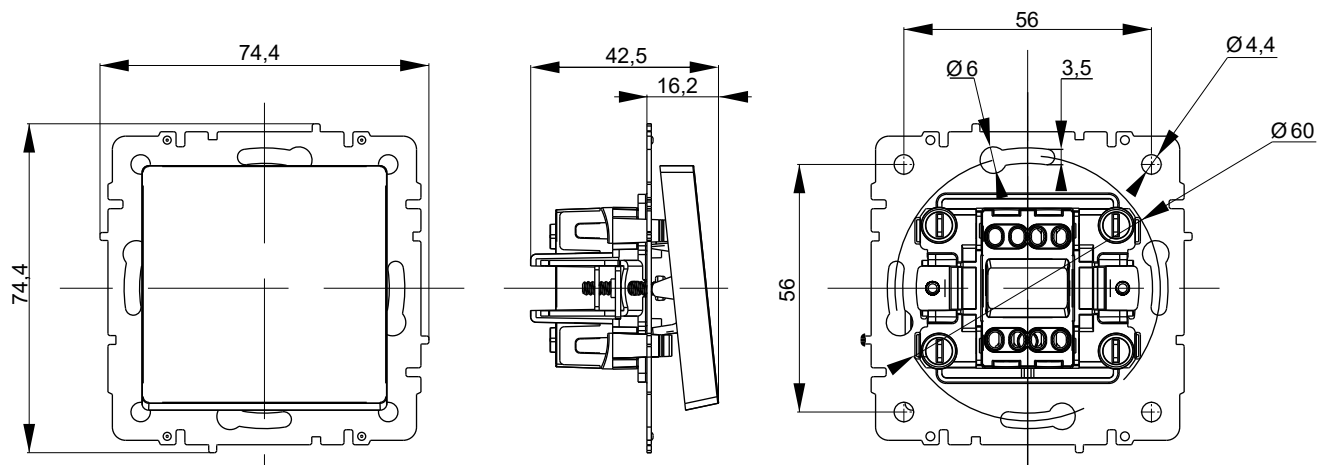

Габаритные и установочные размеры