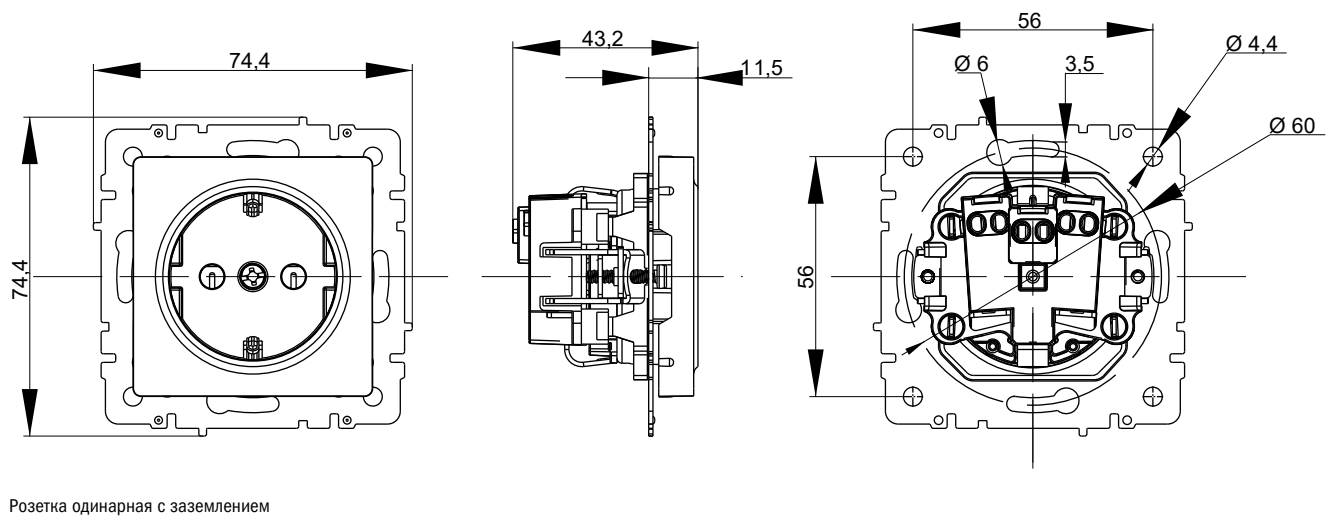

Габаритные и установочные размеры