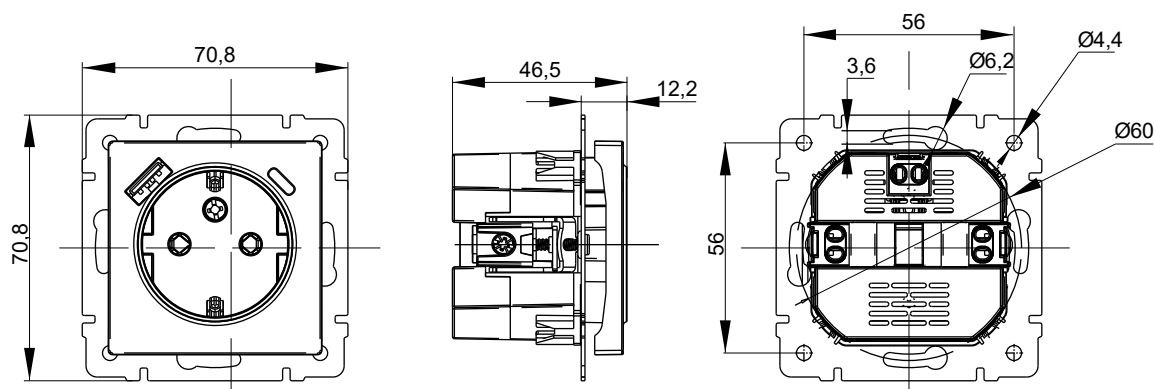

Технические характеристики

- Тип монтажа: скрытый.
- Максимальное напряжение для розеток: 230/50 Гц.
- Степень защиты: IP20.
- Номинальный ток для розеток: 16 А.
- Способ крепления: на винты и распорные лапки.
- Контактные зажимы розеток: клеммы винтовые.
- Сечение подключаемых проводников: до 4 мм².
- Максимальный ток на выходе USB-разъемов: 2,1 А / 3,1 А.
- Выходное напряжение USB: 5 В / 9 В / 12 В.

Электрические схемы

Розетка штепсельная с USB

Розетка USB

Габаритные и установочные размеры

Розетка силовая + 2 USB A+A

Розетка силовая + 2 USB A+C

Розетка USB A+A

Розетка USB A+C