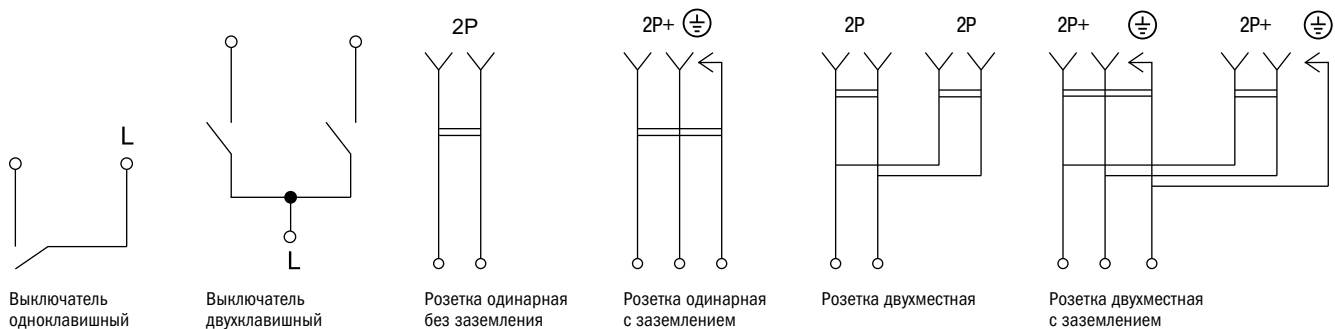

Электрические схемы