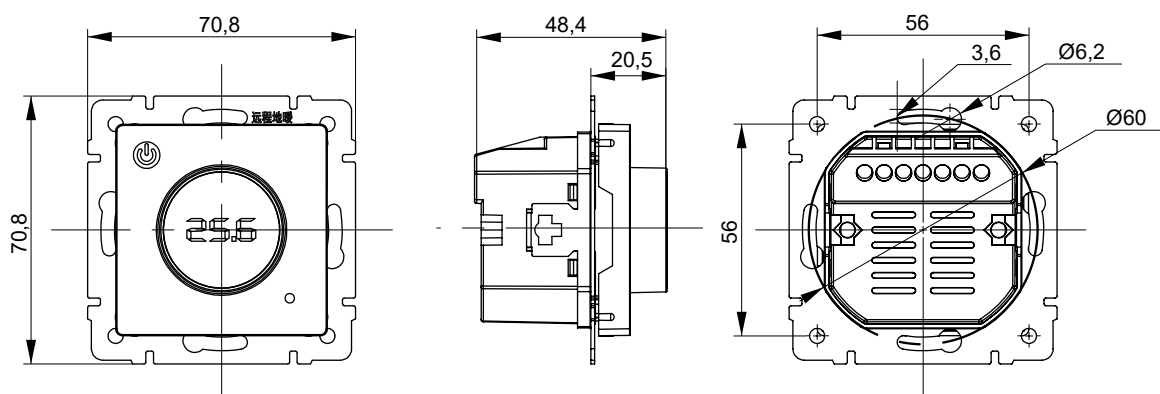

Термостат электронный