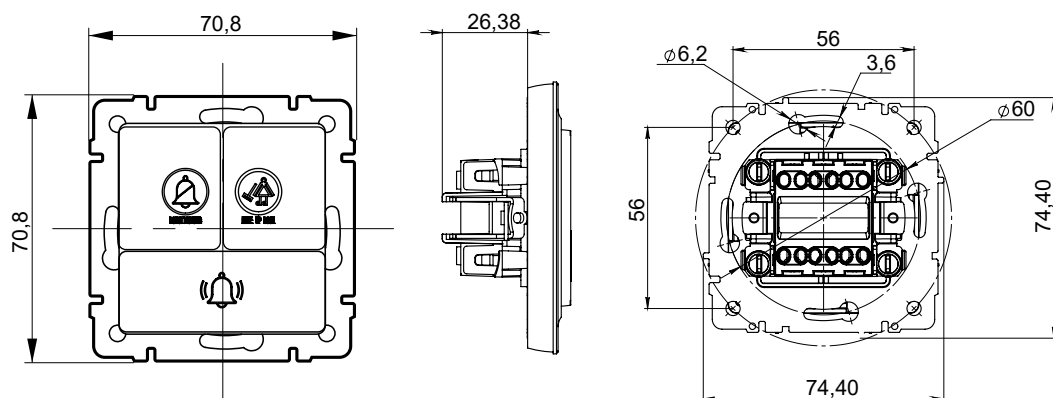

Кнопка звонка с индикацией

Габаритные и установочные размеры

Выключатель жалюзи самовозвратный, двухклавишный

Кнопка звонка с индикацией

Габаритные и установочные размеры

Выключатель двухклавишный с индикацией