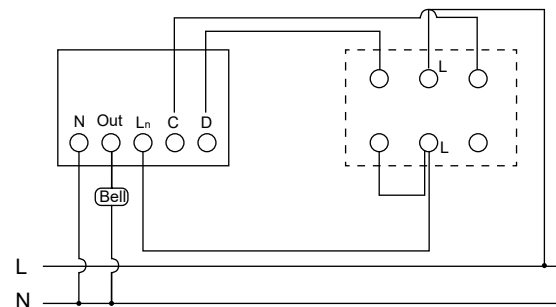

Кнопка звонка с индикацией

Габаритные и установочные размеры

Выключатель жалюзи самовозвратный, двухклавишный

Кнопка звонка с индикацией

Габаритные и установочные размеры

Выключатель двухклавишный с индикацией