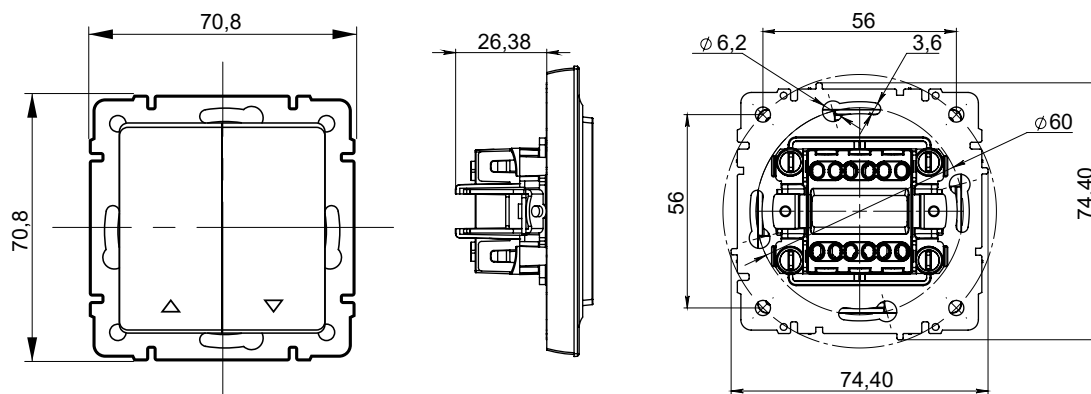

Габаритные и установочные размеры

Выключатель жалюзи самовозвратный, двухклавишный