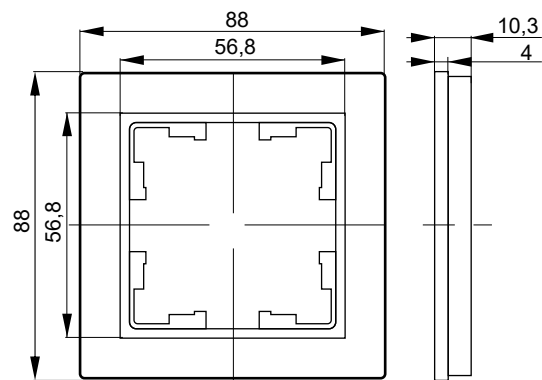

Габаритные и установочные размеры

Рамка 1 пост