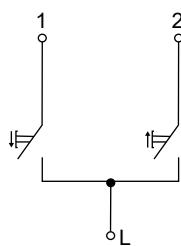

Выключатель жалюзи