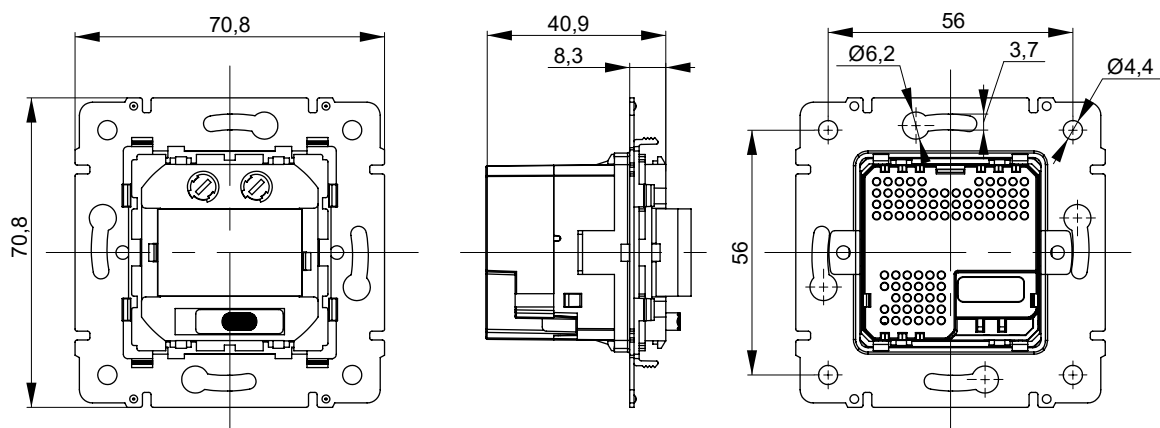

Датчик движения электронный