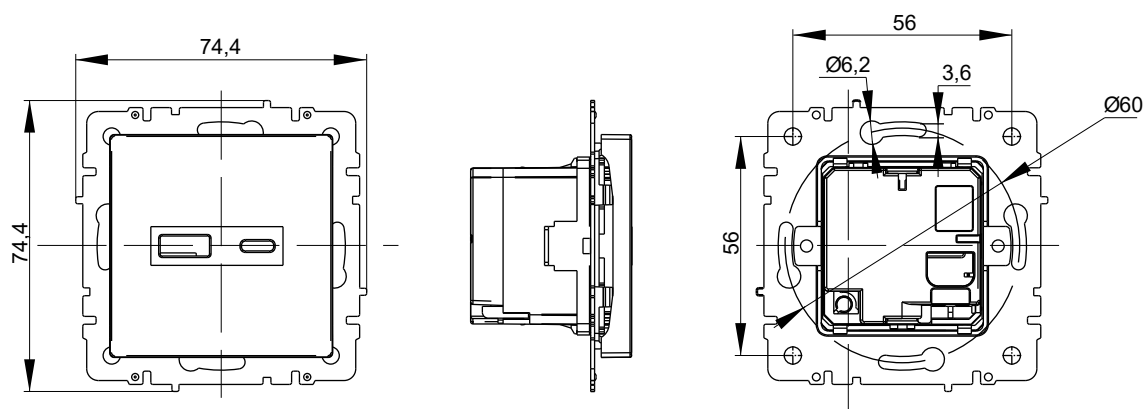

Технические характеристики

- Тип монтажа: скрытый.
- Максимальное напряжение для розеток: 230/50 Гц.
- Степень защиты: IP20.
- Номинальный ток для розеток: 16 А.
- Способ крепления: на винты и распорные лапки.
- Контактные зажимы розеток: клеммы винтовые.
- Сечение подключаемых проводников: до 4 мм².
- Максимальный ток на выходе USB-разъемов: 2,1 А / 3,1 А.
- Выходное напряжение USB: 5 В / 9 В / 12 В.

Электрические схемы

Розетка штепсельная с USB

Розетка USB

Габаритные и установочные размеры

Розетка силовая + 2 USB A+A

Розетка силовая + 2 USB A+C

Розетка USB A+A

Розетка USB A+C