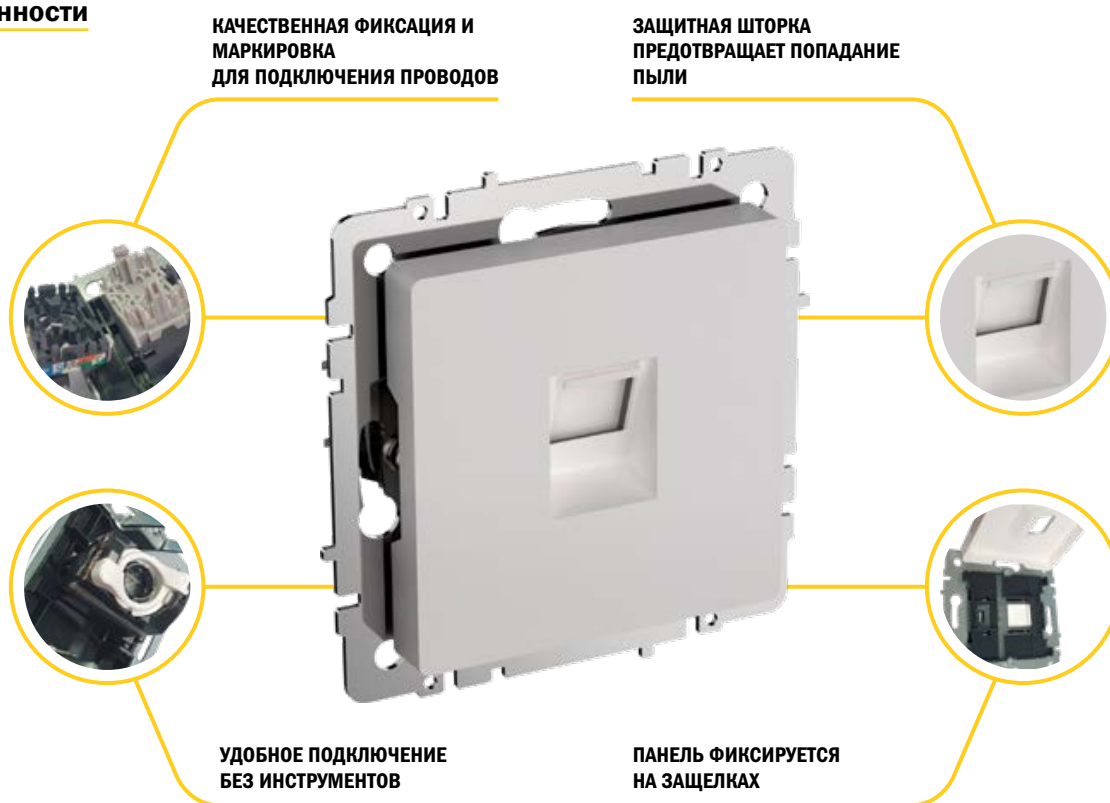

РОЗЕТКИ ИНФОРМАЦИОННЫЕ

Качественная ТВ-картинка и отличный сигнал сети Интернет – это важные требования к современной недвижимости. Проходные, оконечные и спутниковые розетки BRITE обеспечат передачу телевизионного сигнала на высоком уровне. Телефонные и интернет-розетки (одинарные, двойные, комбинированные) помогут реализовать различные проекты и передавать информацию с отличной скоростью.

Розетка RJ45 и провод 6-й категории – для высокой скорости интернет-соединения.

Современная розетка HDMI обеспечит передачу высококачественного сигнала с максимальным разрешением.

Акустическая розетка с четырьмя контактами подключения позволит подключить 2 аудиоколонки.

- Высокий уровень сигнала
- Удобное подключение
- Широкий ассортимент

Особенности