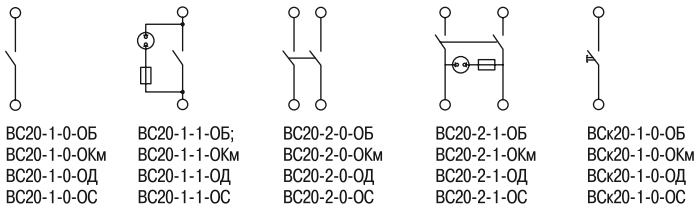

Модификация	Значение				
		BC20-1-0-ОБ; BC20-1-0-ОКм; BC20-1-0-ОС; BC20-1-0-ОД	BC20-1-1-ОБ; BC20-1-1-ОКм; BC20-1-1-ОС; BC20-1-1-ОД	BC20-2-0-ОБ BC20-2-0-ОКм; BC20-2-0-ОС; BC20-2-0-ОД	BC20-2-1-ОБ BC20-2-1-ОКм; BC20-2-1-ОС; BC20-2-1-ОД
Количество клавиш, шт.	1	1	2	2	1
Наличие индикации	—	+	—	+	—
Классификация выключателей в зависимости от метода действия на выключатель по ГОСТ 51324.1	клавишный				кнопочный
Номинальный ток, А	10				
Максимальное сечение присоединяемых проводников, мм <sup>2</sup>	2,5				
Степень защиты по ГОСТ 14254	IP20				
Цвет	белый, кремовый, «сосна», «дуб»				
Срок службы, не менее, лет	10				