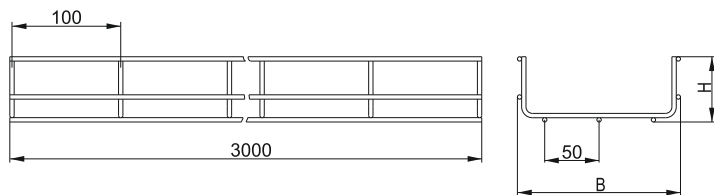

Наименование/Denomination	Размеры по рисунку 1, мм / Dimensions according to figure 1, mm		Диаметр проволоки, мм / Wire diameter, mm	Масса лотка, кг / Tray weight, kg	Количество в упаковке, шт. / Quantity in package, pcs.		
	В	Н					
1	2	3	4	5	6		
Лоток проволочный / Wire tray NESTA 60×500×3000-4,8 EZ IEK	500	60	4,8	8,19	2		
Лоток проволочный / Wire tray NESTA 60×600×3000-4,8 EZ IEK	600			9,48	2		
Лоток проволочный / Wire tray NESTA 85×100×3000-3,8 EZ IEK	100	85	3,8	2,29	2		
Лоток проволочный / Wire tray NESTA 85×150×3000-3,8 EZ IEK	150			2,70	2		
Лоток проволочный / Wire tray NESTA 85×200×3000-3,8 EZ IEK	200			3,11	2		
Лоток проволочный / Wire tray NESTA 85×300×3000-3,8 EZ IEK	300			3,92	2		
Лоток проволочный / Wire tray NESTA 85×300×3000-4,8 EZ IEK	300			4,8	6,25	2	
Лоток проволочный / Wire tray NESTA 85×400×3000-4,8 EZ IEK	400		7,54		2		
Лоток проволочный / Wire tray NESTA 85×500×3000-4,8 EZ IEK	500		8,84		2		
Лоток проволочный / Wire tray NESTA 85×600×3000-4,8 EZ IEK	600		10,13		2		
Лоток проволочный / Wire tray NESTA 100×100×3000-3,8 EZ IEK	100		100		3,8	2,70	2
Лоток проволочный / Wire tray NESTA 100×150×3000-3,8 EZ IEK	150			3,10		2	
Лоток проволочный / Wire tray NESTA 100×200×3000-3,8 EZ IEK	200	3,52		2			
Лоток проволочный / Wire tray NESTA 100×300×3000-4,8 EZ IEK	300	4,8		6,90		2	
Лоток проволочный / Wire tray NESTA 100×400×3000-4,8 EZ IEK	400			8,19		2	
Лоток проволочный / Wire tray NESTA 100×500×3000-4,8 EZ IEK	500			9,48	2		
Лоток проволочный / Wire tray NESTA 100×600×3000-4,8 EZ IEK	600			10,78	2		

Рисунок/Figure 1