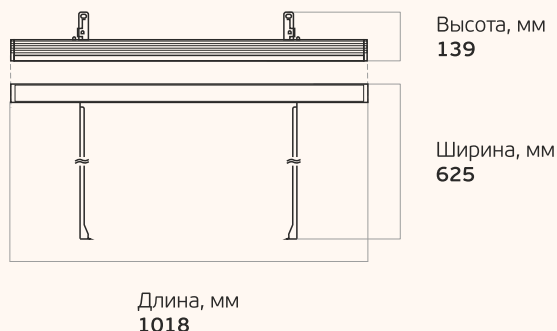

Вес и габариты

Вес, кг: 2,1