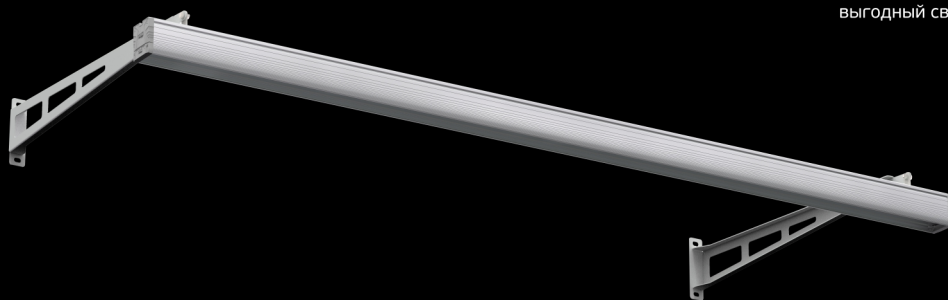

L-fusion Office

(для школьных досок)

LEDEL

Правильный свет –
выгодный свет®

 Образовательные учреждения

Основные характеристики

 **30 Вт**
Мощность

 **IP 20**
Степень защиты

Вес и габариты

Вес, кг: 2,1

L-fusion Office (для школьных досок) – комфорт эксплуатации

Матовый рассеиватель обеспечивает равномерную освещенность

Защита от микросекундных помех до 2 кВ, скачков напряжения до 265 В и перегрева