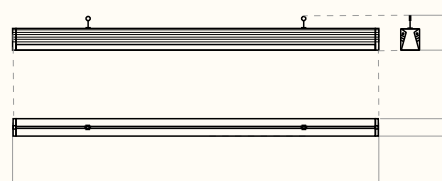

Вес и габариты²

Высота, мм
97

Ширина, мм
51

Длина, мм
1018 / 1518 / 2018

² Значения соответствуют:
L-fusion 30 / 45 / 60

Вес, кг: **1,1 / 1,6 / 2,2**

L-fusion Office – удобство монтажа и комфорт эксплуатации