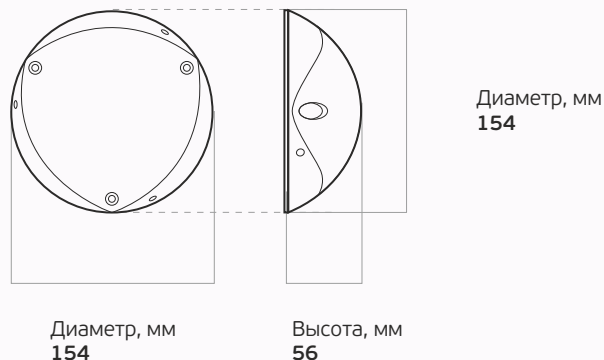

## Основные характеристики

-  **10 Вт**  
Мощность
-  **IP 66**  
Степень защиты
-  **5 лет**  
Гарантия
-  **900 лм**  
Световой поток
-  **Д**  
Диаграммы
-  **100 000 часов**  
Срок службы

## Вес и габариты

Диаметр, мм  
154

Высота, мм  
56

Диаметр, мм  
154

Вес, кг: **0,4**