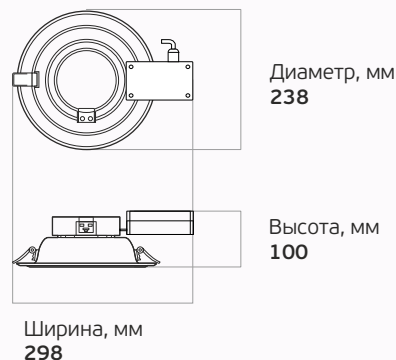

Radian NEW Em

LEDEL

Правильный свет –
выгодный свет®

Классический встраиваемый светильник
с аварийным блоком

- Офисы
- Торговые центры
- Рестораны
- Декоративная подсветка

Основные характеристики

- **23 Вт**
  Мощность
- **IP 54**
  Степень защиты
- **5 лет**
  Гарантия
- **2400 лм**
  Световой поток
- **Д**
  Диаграммы
- **100 000 часов**
  Срок службы

Характеристики серии

Диапазон напряжения питания переменного тока, В	от 140 до 265¹
Частота, Гц	50
Коэффициент мощности драйвера, л	≥ 0,9
Коэффициент пульсации светового потока, %	≤ 1
Температура эксплуатации, °С	от +1 до +35
Вид климатического исполнения	УХЛ 4
Класс защиты от поражения электрическим током	I

Технические характеристики актуальны при номинальном напряжении – 220-230 В.

¹ Не рекомендуется эксплуатировать светильник при межфазном подключении к сети питания переменным током ввиду возможного возникновения в ней аperiodических переходных процессов.

Вес и габариты

Вес, кг: **1,0**