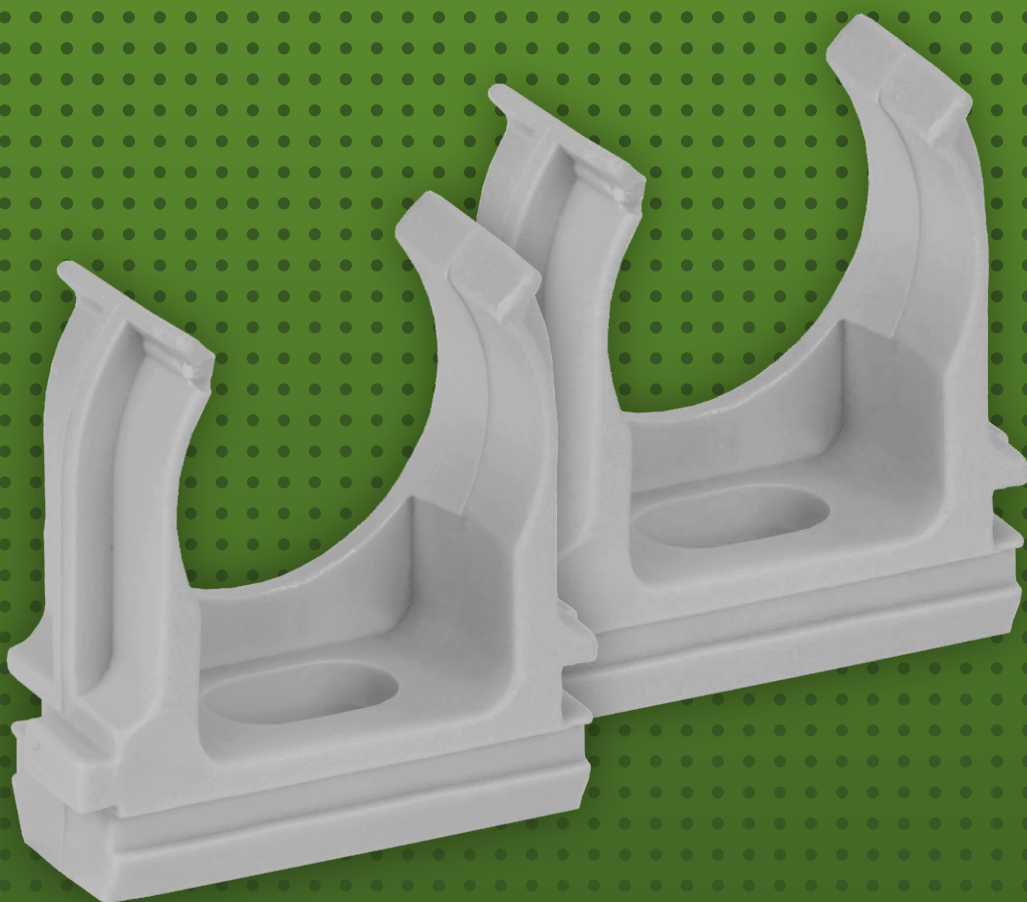

GENERICA

Держатели с защелкой CF

**НАДЕЖНОЕ РЕШЕНИЕ
ДЛЯ КАБЕЛЬНОЙ ТРАССЫ**

**НАДЕЖНОЕ
КРЕПЛЕНИЕ ТРУБЫ**

УДОБНЫЙ МОНТАЖ

**ВЫСОКОКАЧЕСТВЕННЫЙ
ПЛАСТИК**

generica.su

Держатели с защелкой CF

Используются для крепления жёстких гладких и гофрированных пластиковых труб к поверхности стен, потолков, полов и перегородок. Обеспечивают удобство, скорость и надёжность монтажа кабельной трассы. Стыковка держателей между собой осуществляется благодаря специальным фиксаторам «ласточкин хвост».

Преимущества

- Надёжное крепление трубы.
- Высококачественный пластик.
- Соединение клипс между собой.
- Удобный монтаж.
- Сделано в России.

Технические характеристики

- Цвет: серый (RAL 7035).
- Материал: полипропилен.
- Диаметр: 16, 20, 25 мм.