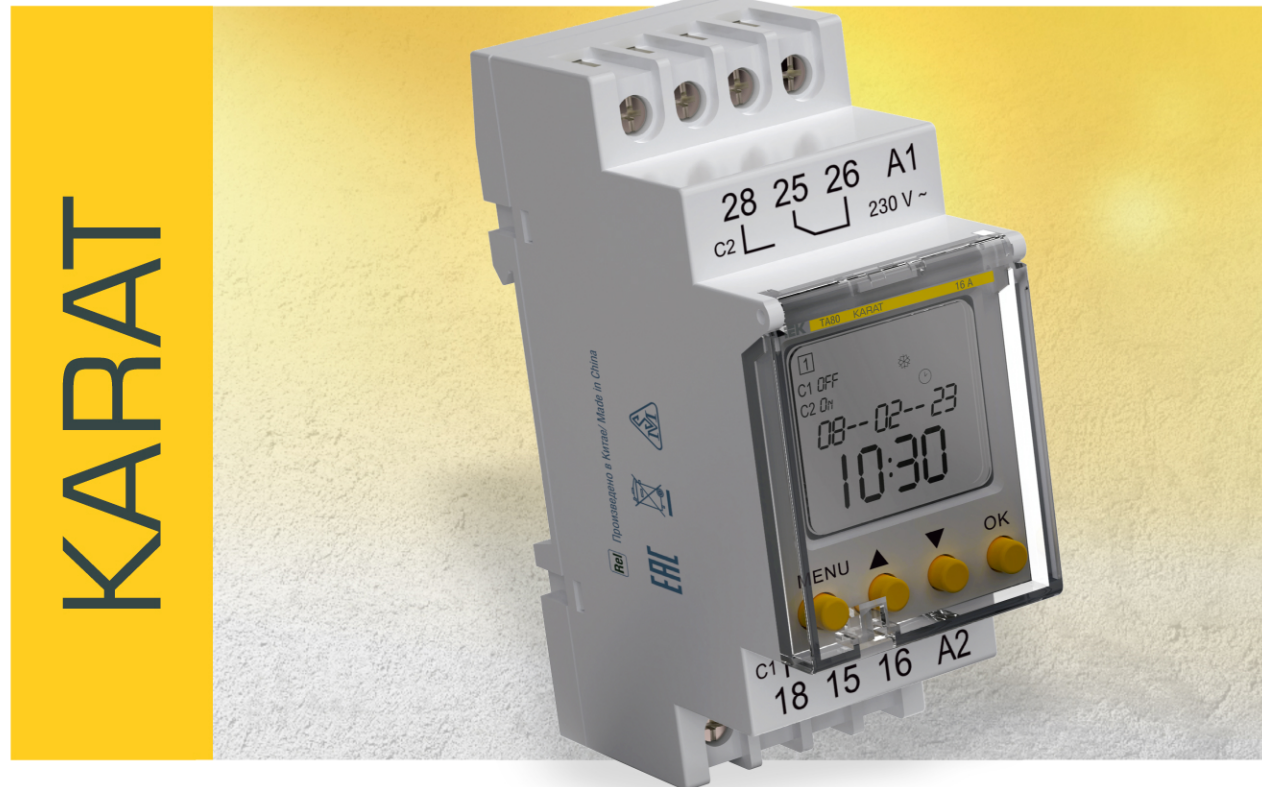

Астрономический таймер TA80 KARAT на DIN-рейку

НОВИНКА

Экономит электроэнергию и бережет ресурс ваших устройств

Предназначен для отсчета времени с использованием данных о положении Солнца. Используется для автоматического управления освещением, отоплением, поливом и другими системами на основе естественного освещения и времени суток. Отлично подойдет для управления наружным освещением: уличными фонарями, рекламными вывесками и садовыми светильниками. Включает свет только по необходимости, что экономит электроэнергию и снижает затраты на обслуживание светильников.

80

Емкость памяти до 80 программ

ЖК-дисплей с подсветкой

Защитная крышка с возможностью пломбировки

10 лет

Сохранение заданных параметров: 10 лет

7 лет

Гарантия 7 лет

СМО Строительно-монтажные организации	СЦО Сборщики щитового оборудования	РОЗН Розница	ЭЛК Электрики
---	--	------------------------	-------------------------

- Максимальный коммутируемый ток: **16 А.**
- Универсальное питание: **DC 24 В / AC 230 В.**
- Количество переключающих контактов: **2.**

- Ширина устройства: **36 мм.**
- Диапазон рабочих температур: **от -20 до +55 °С.**

* Бренд IEK являлся лауреатом рейтинга народного доверия «Марка №1 в России» в категории «Электротехника» в 2014, 2016, 2019, 2021 и 2022 годах.