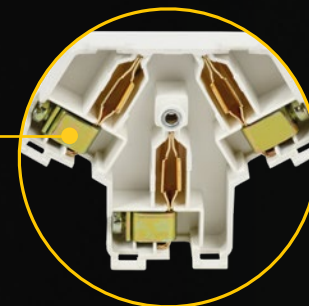

простой
монтаж

надежный
контакт

КОНСТРУКТИВНЫЕ ОСОБЕННОСТИ

УДОБНЫЕ ВИНТОВЫЕ ЗАЖИМЫ У ВИЛОК И РОЗЕТОК

надежно фиксируют проводники
и упрощают монтаж

МОНТАЖНЫЕ КОРОБКИ

легко устанавливаются как открытым,
так и скрытым способом.
Внутри достаточно места для удобного
размещения проводов без перегибов

КАЧЕСТВЕННЫЙ ПЛАСТИК

все изделия изготовлены из термостойкого
пластика, не поддерживающего горение.
Долговечны и устойчивы к механическим
воздействиям

ERP10-032-K01

Розетка разборная для плиты
с з/к о/у белая 32А Рпл10-К