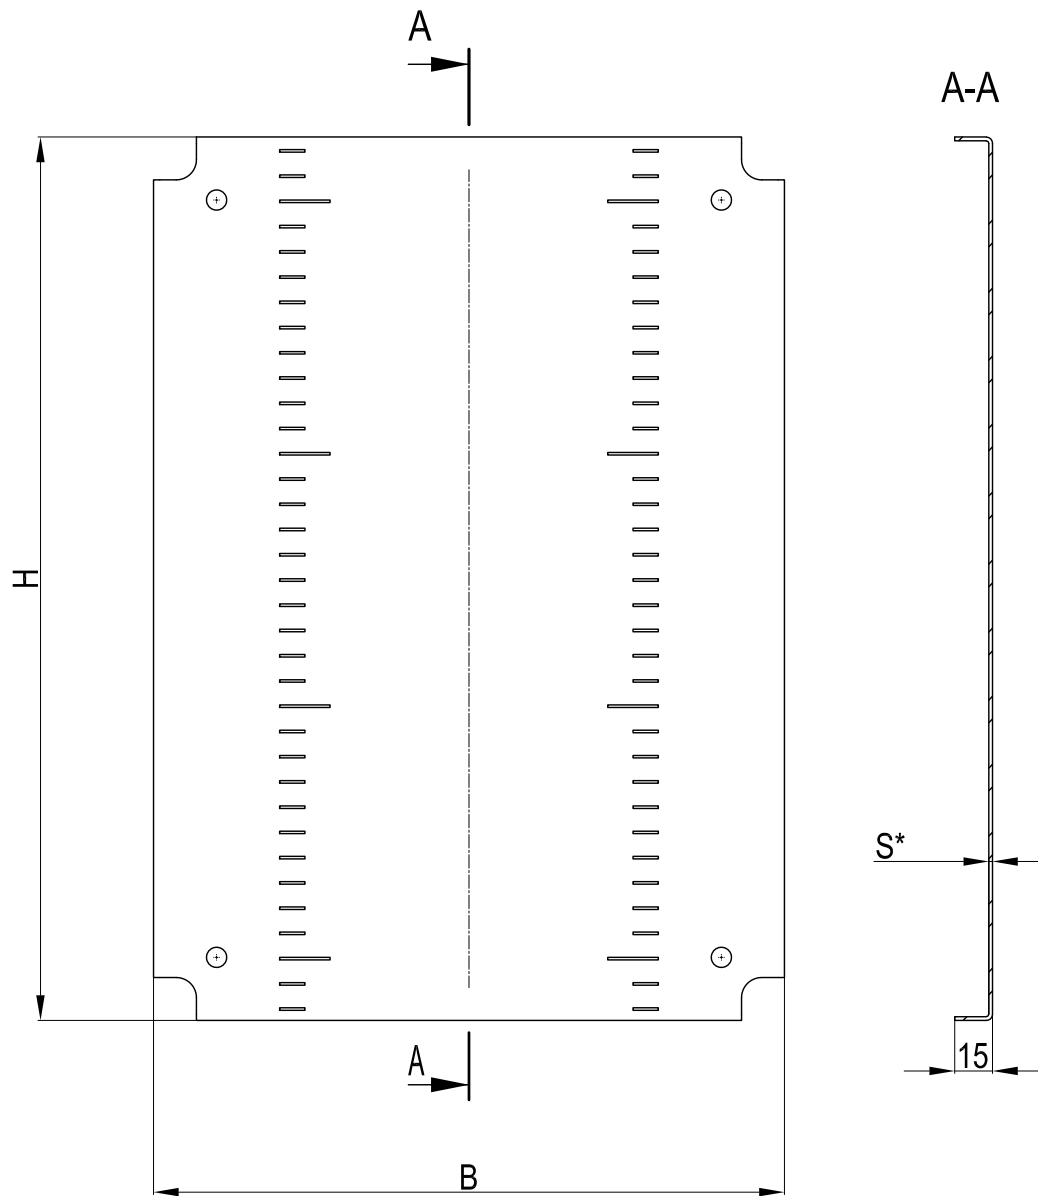

# Панель монтажная

## ЩМП серий ТИТАН 3; 5; 7

Основные габариты корпуса, мм			Размеры панели, мм	
Высота	x Ширина	x Глубина	H	B
300	300	200	250	250
400	300	150	350	250
400	300	200	350	250
400	400	150	350	350
400	400	200	350	350
400	400	250	350	350
400	600	150	350	550
400	600	250	350	550
500	400	150	450	350
500	400	200	450	350
500	400	250	450	350
600	400	400	550	350
600	500	150	550	450
600	500	200	550	450
600	500	250	550	450
600	600	400	550	550
700	500	200	650	450
800	600	250	750	550
800	600	300	750	550
800	600	400	750	550
800	800	400	750	750
1000	600	300	950	550
1000	600	400	950	550
1000	800	300	950	750
1000	800	400	950	750
1200	600	300	1150	550
1200	600	400	1150	550
1200	800	300	1150	750
1200	800	400	1150	750
1400	600	300	1350	550

ЩМП серий ТИТАН 3; 5; 7

Вид сзади

Основные габариты корпуса, мм			Размеры завески, мм			
Высота	х	Ширина	х	Глубина	H1	B1
300	300	200	235	235		
400	300	150	335	235		
400	300	200	335	235		
400	400	150	335	335		
400	400	200	335	335		
400	400	250	335	335		
400	600	150	335	535		
400	600	250	335	535		
500	400	150	435	335		
500	400	200	435	335		
500	400	250	435	335		
600	400	400	535	335		
600	500	150	535	435		
600	500	200	535	435		
600	500	250	535	435		
600	600	400	535	535		
700	500	200	635	435		
800	600	250	735	535		
800	600	300	735	535		
800	600	400	735	535		
800	800	400	735	735		
1000	600	300	935	535		
1000	600	400	935	535		
1000	800	300	935	735		
1000	800	400	935	735		
1200	600	300	1135	535		
1200	600	400	1135	535		
1200	800	300	1135	735		
1200	800	400	1135	735		
1400	600	300	1335	535		