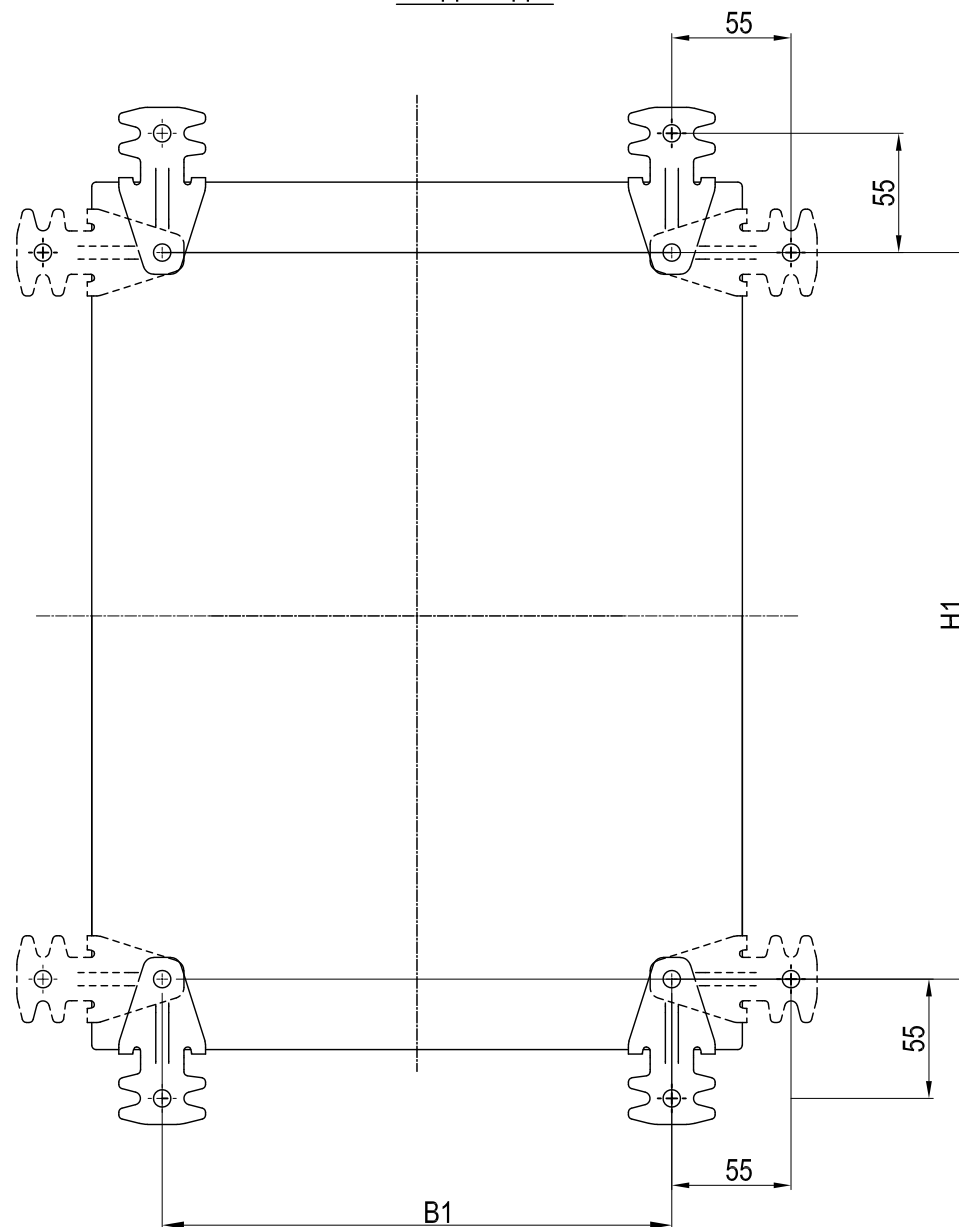

# Панель монтажная

## ЩМП серий ТИТАН 3; 5; 7

Основные габариты корпуса, мм			Размеры панели, мм	
Высота	x Ширина	x Глубина	H	B
300	300	200	250	250
400	300	150	350	250
400	300	200	350	250
400	400	150	350	350
400	400	200	350	350
400	400	250	350	350
400	600	150	350	550
400	600	250	350	550
500	400	150	450	350
500	400	200	450	350
500	400	250	450	350
600	400	400	550	350
600	500	150	550	450
600	500	200	550	450
600	500	250	550	450
600	600	400	550	550
700	500	200	650	450
800	600	250	750	550
800	600	300	750	550
800	600	400	750	550
800	800	400	750	750
1000	600	300	950	550
1000	600	400	950	550
1000	800	300	950	750
1000	800	400	950	750
1200	600	300	1150	550
1200	600	400	1150	550
1200	800	300	1150	750
1200	800	400	1150	750
1400	600	300	1350	550

ЩМП серий ТИТАН 3; 5; 7

Вид сзади

Основные габариты корпуса, мм			Размеры завески, мм			
Высота	х	Ширина	х	Глубина	H1	B1
300	300	200	235	235		
400	300	150	335	235		
400	300	200	335	235		
400	400	150	335	335		
400	400	200	335	335		
400	400	250	335	335		
400	600	150	335	535		
400	600	250	335	535		
500	400	150	435	335		
500	400	200	435	335		
500	400	250	435	335		
600	400	400	535	335		
600	500	150	535	435		
600	500	200	535	435		
600	500	250	535	435		
600	600	400	535	535		
700	500	200	635	435		
800	600	250	735	535		
800	600	300	735	535		
800	600	400	735	535		
800	800	400	735	735		
1000	600	300	935	535		
1000	600	400	935	535		
1000	800	300	935	735		
1000	800	400	935	735		
1200	600	300	1135	535		
1200	600	400	1135	535		
1200	800	300	1135	735		
1200	800	400	1135	735		
1400	600	300	1335	535		