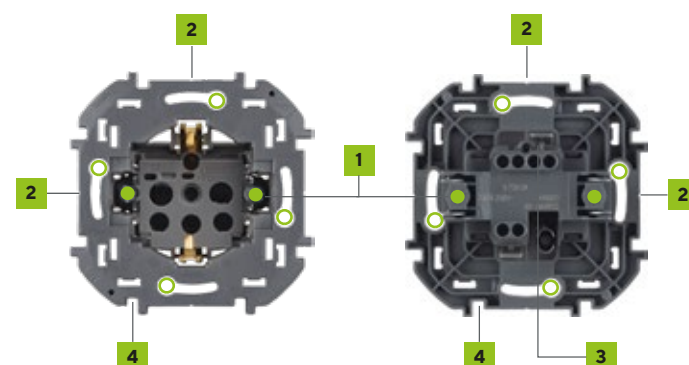

Скрытые захваты
монтаж без повреждения проводов и надежная фиксация

Маркеры симметрии в 4 точках
удобное выравнивание по горизонтальной и вертикальной плоскостям

Самозажимные механизмы
быстрое присоединение и отсоединение проводов

Многостовой монтаж
прочный суппорт со специальным профилем

Варианты крепления суппорта:

- прикручивание винтами к монтажной коробке
- крепление захватами

Простой монтаж

за счет системы безвинтовой фиксации лицевой панели розетки на защелках