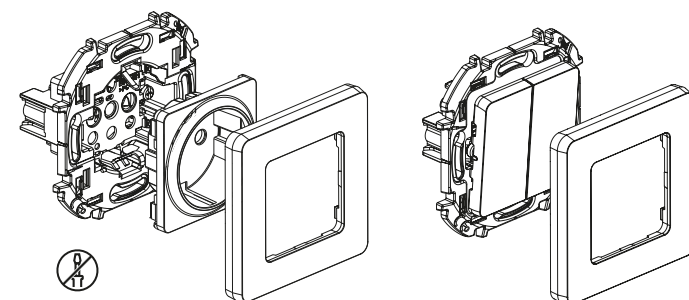

Скрытые захваты
монтаж без повреждения проводов и надежная фиксация

Маркеры симметрии в 4 точках
удобное выравнивание по горизонтальной и вертикальной плоскостям

Самозажимные механизмы
быстрое присоединение и отсоединение проводов

Многостовой монтаж
прочный суппорт со специальным профилем

Варианты крепления суппорта:

- прикручивание винтами к монтажной коробке
- крепление захватами

Простой монтаж

за счет системы безвинтовой фиксации лицевой панели розетки на защелках