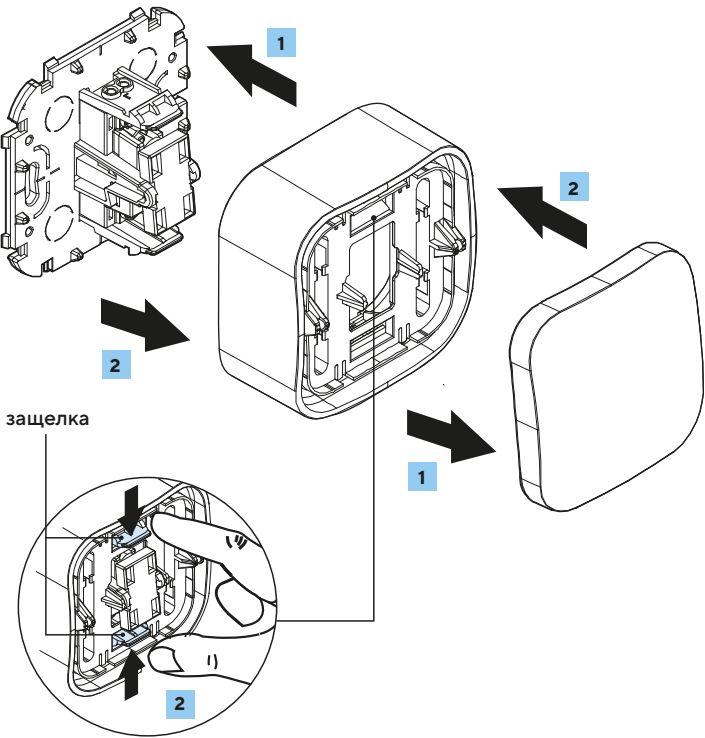

Узнать подробнее о коллекции QUTEO

iek

СДЕЛАНО В РОССИИ

МОНТАЖ РОЗЕТОК И ВЫКЛЮЧАТЕЛЕЙ

Крепление корпуса розеток на винтах

Крепление корпуса выключателя на защелках

Установка лампы подсветки/индикации

ОСОБЕННОСТИ КОНСТРУКЦИИ

- 1 Контактная группа изолирована**
контакт с токоведущими элементами исключен даже при снятом корпусе, степень защиты IP20
- 2 Невыпадающие винты с никель-цинковым покрытием**
исключена утеря при монтаже
выдерживают чрезмерный момент затяжки
- 3 Единая конструкция**
готово к монтажу без лишних действий
- 4 Насечки на гайках клемм**
специальная форма гайки позволяет обеспечить надежное подключение проводов разного сечения
- 5 Усиленная скоба защитного заземления**
надежный контакт
- 6 Маркировка для зачистки провода**

Общая коммутируемая мощность розеточного блока 3,68 кВт

УДОБНЫЙ МОНТАЖ ПРИ ЛЮБОМ ТИПЕ ПРОКЛАДКИ КАБЕЛЕЙ

Монтаж с кабельными каналами

Вырежьте кабельный ввод в корпусе изделия по преднарезанному контуру необходимого сечения

1. Подключите провода к зажимам механизма
2. Установите корпус

Скрытый монтаж

Преднарезанные в основании механизма кабельные вводы диаметром 10 и 16 мм упрощают подключение изделий с тыльной стороны

ВЫКЛЮЧАТЕЛИ/ПЕРЕКЛЮЧАТЕЛИ