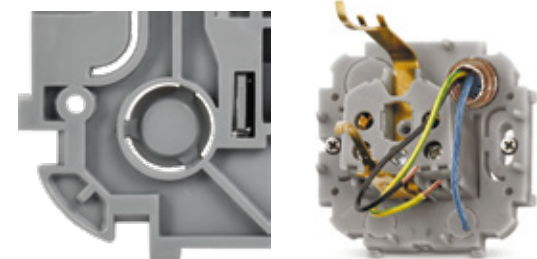

Общая коммутируемая мощность розеточного блока 3,68 кВт

УДОБНЫЙ МОНТАЖ ПРИ ЛЮБОМ ТИПЕ ПРОКЛАДКИ КАБЕЛЕЙ

Монтаж с кабельными каналами

Вырежьте кабельный ввод в корпусе изделия по преднарезанному контуру необходимого сечения

1. Подключите провода к зажимам механизма
2. Установите корпус

Скрытый монтаж

Преднарезанные в основании механизма кабельные вводы диаметром 10 и 16 мм упрощают подключение изделий с тыльной стороны

ВЫКЛЮЧАТЕЛИ/ПЕРЕКЛЮЧАТЕЛИ