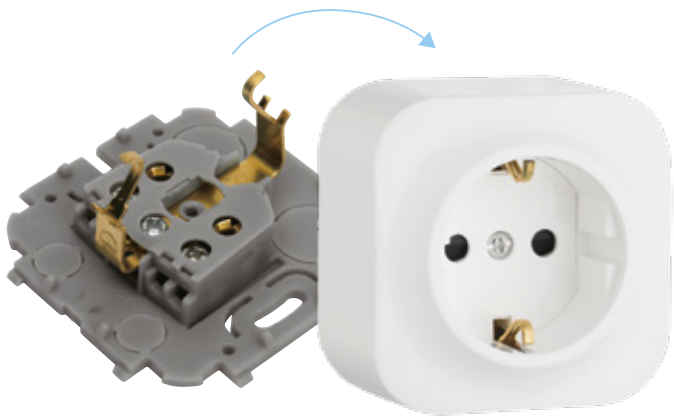

Узнать подробнее о коллекции QUTEO

iek

СДЕЛАНО В РОССИИ

МОНТАЖ РОЗЕТОК И ВЫКЛЮЧАТЕЛЕЙ

Крепление корпуса розеток на винтах

Крепление корпуса выключателя на защелках

Установка лампы подсветки/индикации

ОСОБЕННОСТИ КОНСТРУКЦИИ