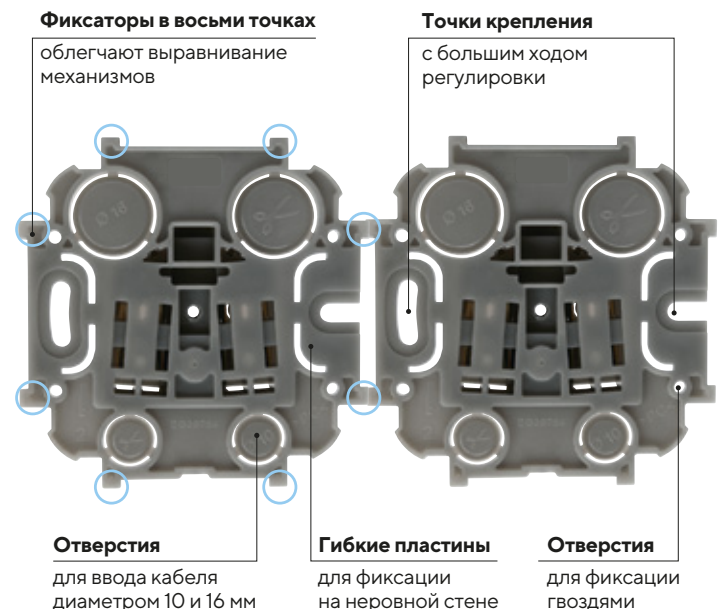

Узнать подробнее о коллекции QUTEO

iek

СДЕЛАНО В РОССИИ

МОНТАЖ РОЗЕТОК И ВЫКЛЮЧАТЕЛЕЙ

Крепление корпуса розеток на винтах

Крепление корпуса выключателя на защелках

Установка лампы подсветки/индикации

ОСОБЕННОСТИ КОНСТРУКЦИИ

- 1 Контактная группа изолирована**
контакт с токоведущими элементами исключен даже при снятом корпусе, степень защиты IP20
- 2 Невыпадающие винты с никель-цинковым покрытием**
исключена утеря при монтаже
выдерживают чрезмерный момент затяжки
- 3 Единая конструкция**
готово к монтажу без лишних действий
- 4 Насечки на гайках клемм**
специальная форма гайки позволяет обеспечить надежное подключение проводов разного сечения
- 5 Усиленная скоба защитного заземления**
надежный контакт
- 6 Маркировка для зачистки провода**