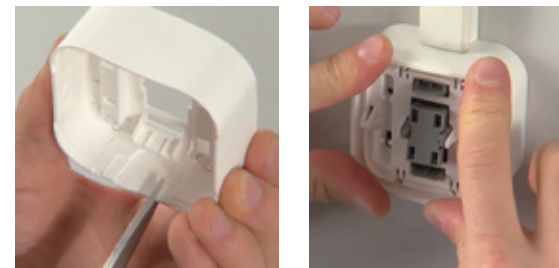

Скрытый монтаж

Преднарезанные в основании механизма кабельные вводы диаметром 10 и 16 мм упрощают подключение изделий с тыльной стороны