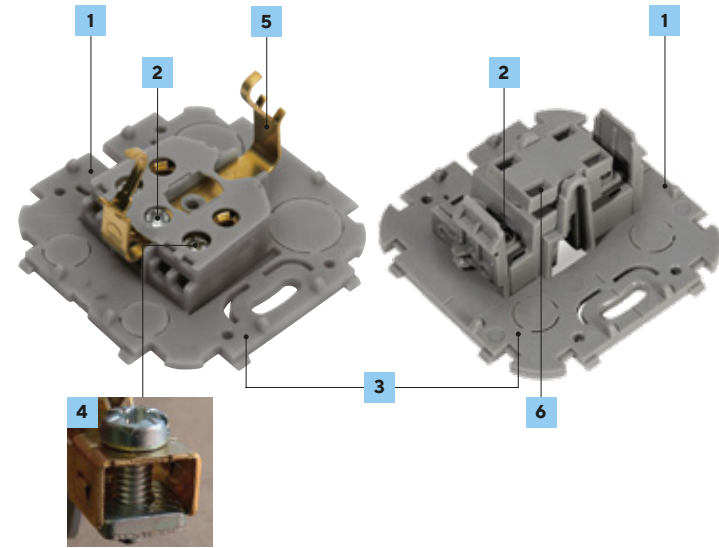

Узнать подробнее о коллекции QUTEO

iek

СДЕЛАНО В РОССИИ

МОНТАЖ РОЗЕТОК И ВЫКЛЮЧАТЕЛЕЙ

Крепление корпуса розеток на винтах

Крепление корпуса выключателя на защелках

Установка лампы подсветки/индикации

ОСОБЕННОСТИ КОНСТРУКЦИИ

- 1 Контактная группа изолирована**
контакт с токоведущими элементами исключен даже при снятом корпусе, степень защиты IP20
- 2 Невыпадающие винты с никель-цинковым покрытием**
исключена утеря при монтаже
выдерживают чрезмерный момент затяжки
- 3 Единая конструкция**
готово к монтажу без лишних действий
- 4 Насечки на гайках клемм**
специальная форма гайки позволяет обеспечить надежное подключение проводов разного сечения
- 5 Усиленная скоба защитного заземления**
надежный контакт
- 6 Маркировка для зачистки провода**

Общая коммутируемая мощность розеточного блока 3,68 кВт

УДОБНЫЙ МОНТАЖ ПРИ ЛЮБОМ ТИПЕ ПРОКЛАДКИ КАБЕЛЕЙ

Монтаж с кабельными каналами

Вырежьте кабельный ввод в корпусе изделия по преднарезанному контуру необходимого сечения

1. Подключите провода к зажимам механизма
2. Установите корпус

Скрытый монтаж

Преднарезанные в основании механизма кабельные вводы диаметром 10 и 16 мм упрощают подключение изделий с тыльной стороны

ВЫКЛЮЧАТЕЛИ/ПЕРЕКЛЮЧАТЕЛИ