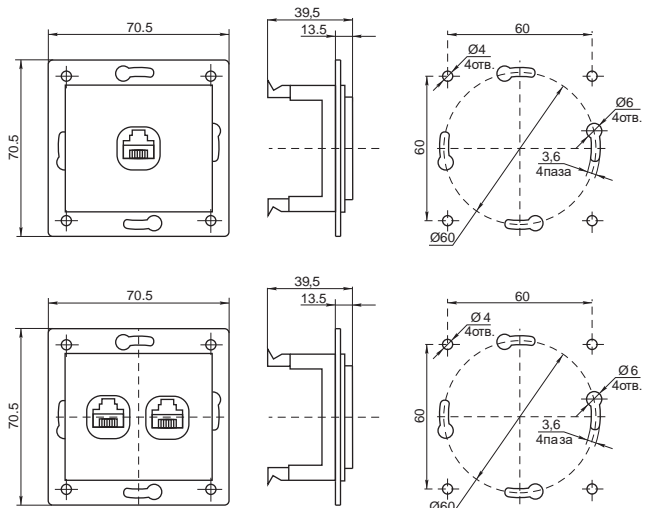

Информационные розетки

*предельное отклонение габаритных размеров ± 0,5 мм