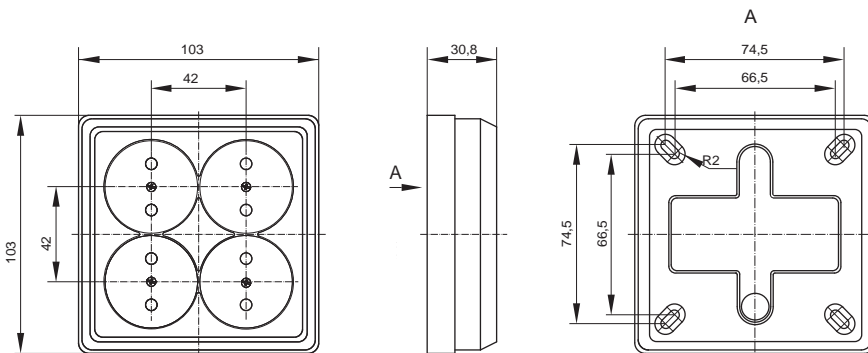

Габаритные размеры выключателей и розеток серии OKTAVA*

Выключатели

Розетки 10 А

Розетки 16 А

Розетки 2-ые 10 А

Розетки 2-ые 16 А

Розетки 3-ые 10 А

*предельное отклонение габаритных размеров $\pm 0,5$ мм

Габаритные размеры розеток серии ОКТАВА*

Розетки 3-ые 16 А

Розетки 4-ые 10 А

Розетки 4-ые 16 А

Информационные розетки

Розетка телевизионная

*предельное отклонение габаритных размеров $\pm 0,5$ мм

GLORY