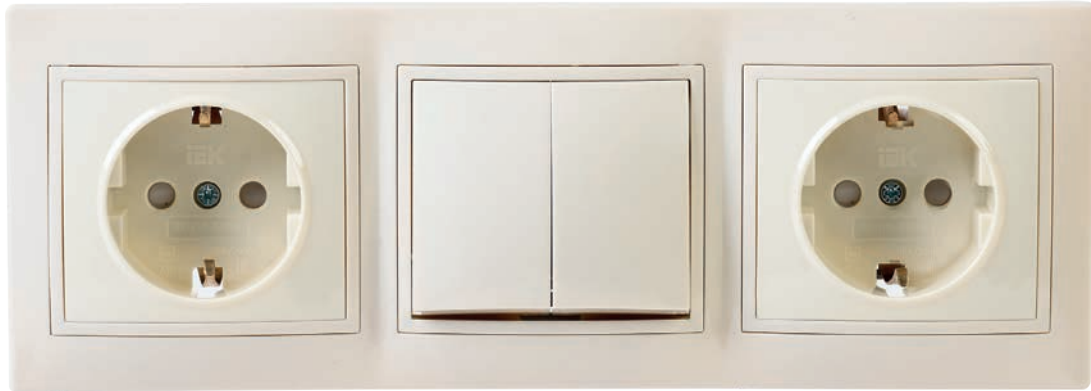

Серия KVARTA

Серию KVARTA отличает классический дизайн, а также качество, проверенное временем. Широкий и сбалансированный ассортимент позволяет использовать электроустановочные изделия этой линейки для организации электроснабжения, телевизионной и интернет-сети в жилых и общественных помещениях. Модели представлены в двух цветах – белый и кремовый.

Выключатели и розетки KVARTA востребованы потребителями, серия является одной из самых продаваемых в ассортименте электроустановочных изделий IEK®.

Сферы реализации

строительный

розничный

Характеристики серии KVARTA

- Классический дизайн
- Модульный принцип инсталляции
- Широкая и сбалансированная ассортиментная линейка