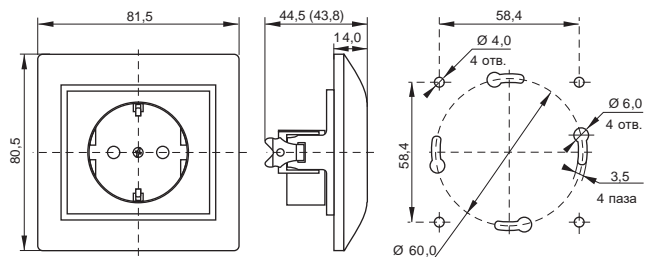

Габаритные размеры выключателей и розеток серии KVARTA*

Выключатели

Светорегулятор

Розетки 10 А

Розетки 16 А

Розетки 2-ые 10 А

Розетки 2-ые 16 А

Информационные розетки

Розетка телевизионная

*предельное отклонение габаритных размеров $\pm 0,5$ мм
 Размер в скобках для выключателей и розеток с керамическим основанием

Габаритные размеры розеток и рамок серии KVARTA*

Розетка с крышкой IP20

Розетка с крышкой IP44

Рамка 2-ая горизонтальная

Рамка 3-ая горизонтальная

Рамка 4-ая горизонтальная

Рамка 2-ая вертикальная

Рамка 3-ая вертикальная

Рамка 4-ая вертикальная

*предельное отклонение габаритных размеров $\pm 0,5$ мм
Размер в скобках для выключателей и розеток с керамическим основанием