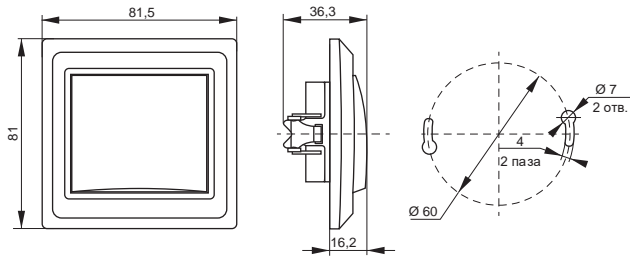

Габаритные размеры выключателей и розеток серии VEGA*
Выключатели

Розетки 10 А

Розетки 16 А

Розетка с крышкой 16 А IP44

Розетки 2-ые 10 А

Розетки 2-ые 16 А

*предельное отклонение габаритных размеров ± 0,5 мм