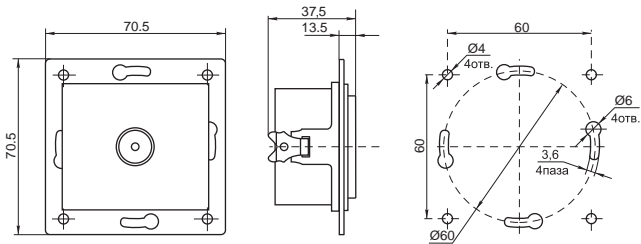

Габаритные размеры розеток и рамок серии BOLERO*

Розетка телевизионная