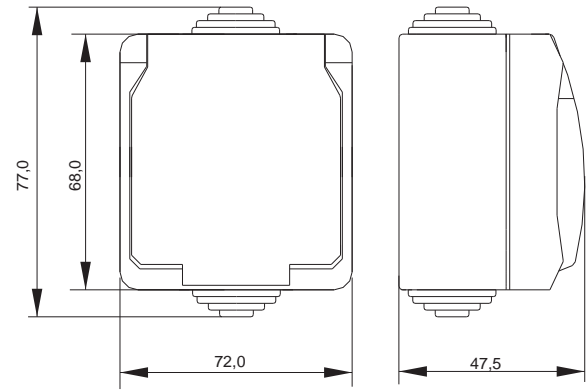

Габаритные размеры розеток серии AQUATIC*

Выключатели

Розетка 16 А

Розетка 2-ая 16 А

*предельное отклонение габаритных размеров $\pm 0,5$ мм

GERMES Plus

Серия GERMES Plus

Надежная защита от пыли и влаги – вот главная особенность электроустановочных изделий серии GERMES Plus. Благодаря увеличенной степени защиты IP54 эта линейка отлично подходит для использования в помещениях с повышенной влажностью и запыленностью, а также под навесом на открытом воздухе.