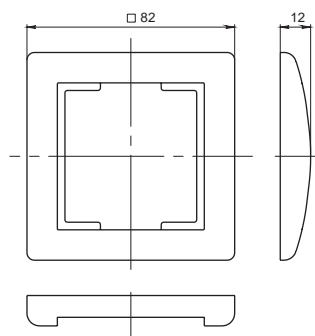

Габаритные размеры рамок серии BOLERO*

Рамка квадратная Classic