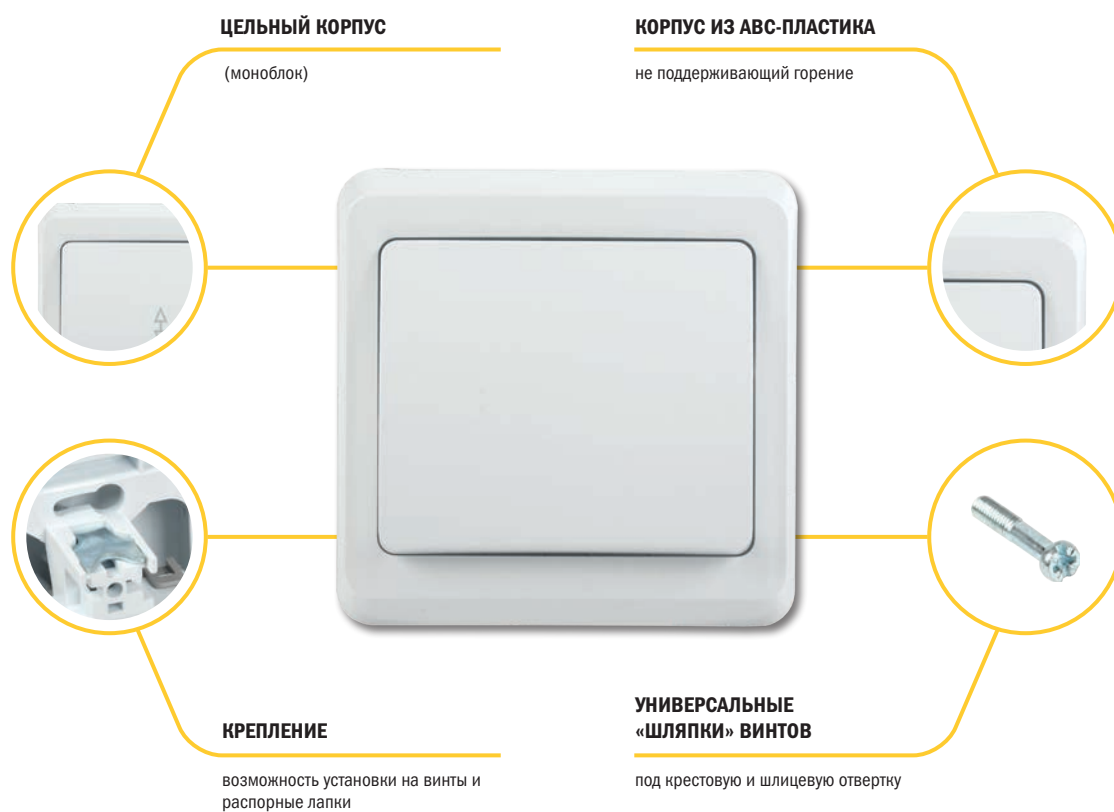

Сферы реализации

строительный

розничный

Характеристики серии VEGA

- Сбалансированная ассортиментная линейка
- Моноблочная серия
- Простота монтажа

Выключатель 1 кл.

Выключатель 1 кл. с индикацией

Розетка с заземлением

Розетка телефонная

Преимущества выключателей серии VEGA

Технические характеристики электроустановочных изделий серии VEGA

- Тип монтажа: открытый
- Максимальное напряжение: 250 В/ 50 Гц
- Степень защиты: IP20, IP44
- Номинальный ток для выключателей: 10 А
- Номинальный ток для розеток: 10 А, 16 А
- Способ крепления: на винты и распорные лапки
- Контактные зажимы розеток: клемма винтовая
- Контактные зажимы выключателей: клемма винтовая
- Сечение подключаемых проводников: до 2,5 мм²