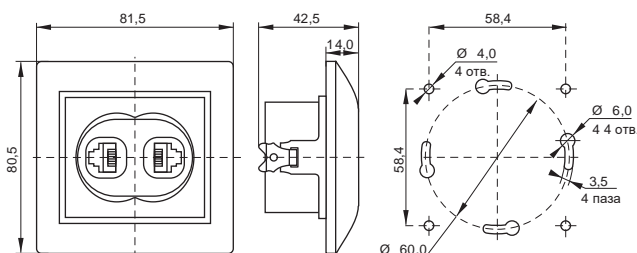

Габаритные размеры выключателей и розеток серии KVARTA*

Выключатели

Светорегулятор

Розетки 10 А

Розетки 16 А

Розетки 2-ые 10 А

Розетки 2-ые 16 А

Информационные розетки

Розетка телевизионная

*предельное отклонение габаритных размеров $\pm 0,5$ мм
 Размер в скобках для выключателей и розеток с керамическим основанием

Габаритные размеры розеток и рамок серии KVARTA*

Розетка с крышкой IP20

Розетка с крышкой IP44

Рамка 2-ая горизонтальная

Рамка 3-ая горизонтальная

Рамка 4-ая горизонтальная

Рамка 2-ая вертикальная

Рамка 3-ая вертикальная

Рамка 4-ая вертикальная

*предельное отклонение габаритных размеров $\pm 0,5$ мм
Размер в скобках для выключателей и розеток с керамическим основанием