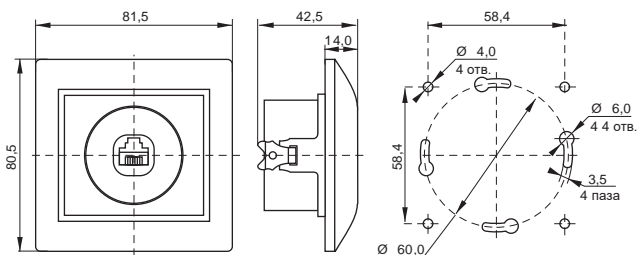

Габаритные размеры выключателей и розеток серии KVARTA*

Выключатели

Светорегулятор

Розетки 10 А

Розетки 16 А

Розетки 2-ые 10 А

Розетки 2-ые 16 А

Информационные розетки

Розетка телевизионная

*предельное отклонение габаритных размеров $\pm 0,5$ мм
 Размер в скобках для выключателей и розеток с керамическим основанием

Габаритные размеры розеток и рамок серии KVARTA*

Розетка с крышкой IP20