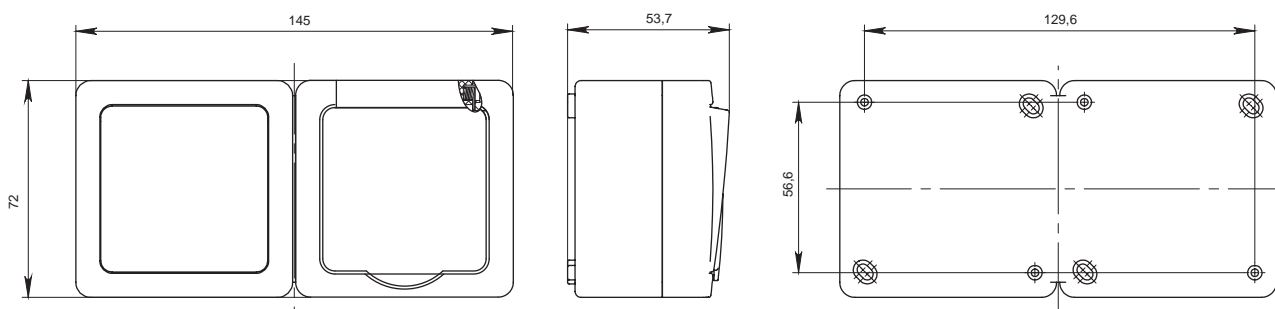

Блок выключатель 1 кл. 10 А + розетка 16 А