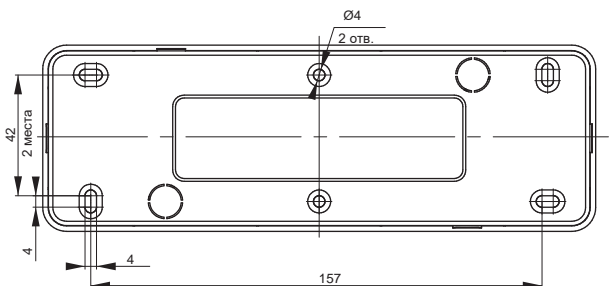

Габаритные размеры выключателей и розеток серии GLORY*
Выключатели

Розетки 10 А

Розетки 16 А

Розетки 2-ые 10 А

Розетки 2-ые 16 А

Информационные розетки

Розетка телевизионная

*предельное отклонение габаритных размеров ± 0,5 мм

Габаритные размеры розеток серии GLORY*

Розетки 3-ые 10 А

Розетки 3-ые 16 А

Розетки 4-ые 10 А

Розетки 4-ые 16 А

*предельное отклонение габаритных размеров ± 0,5 мм

AQUATIC

Серия AQUATIC