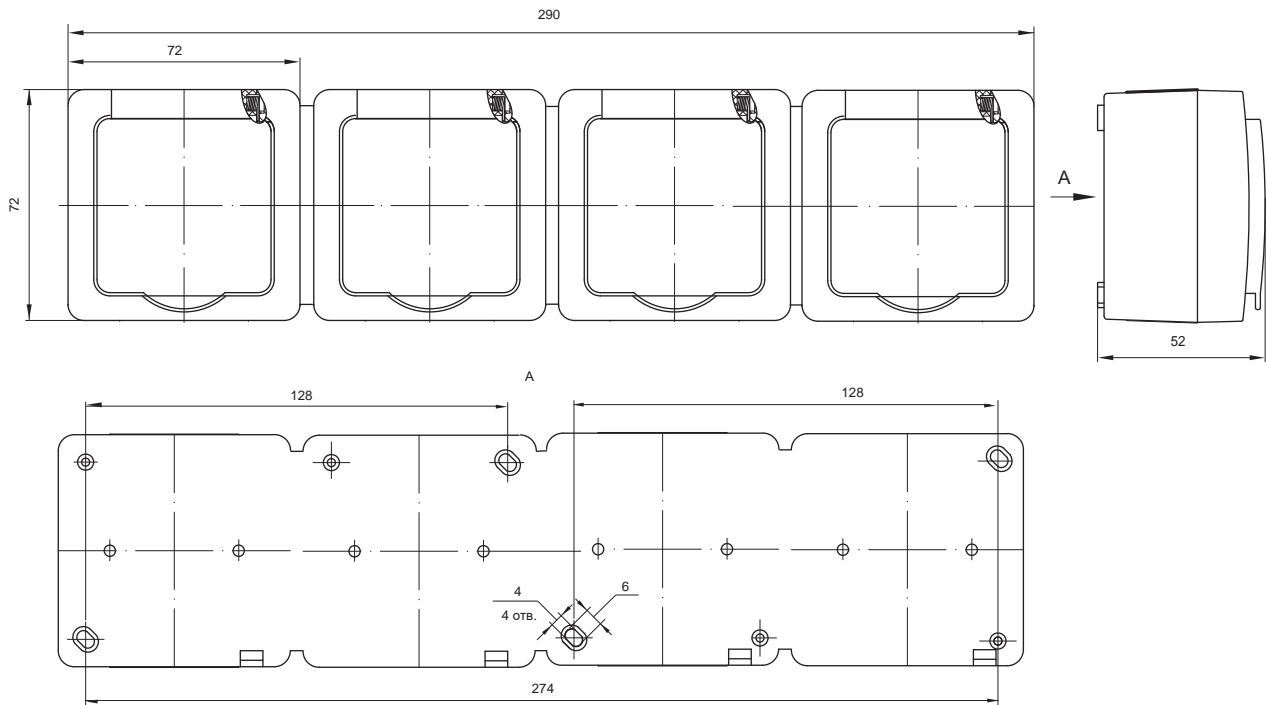

Розетки 4-ые 16 А

*предельное отклонение габаритных размеров $\pm 0,5$ мм