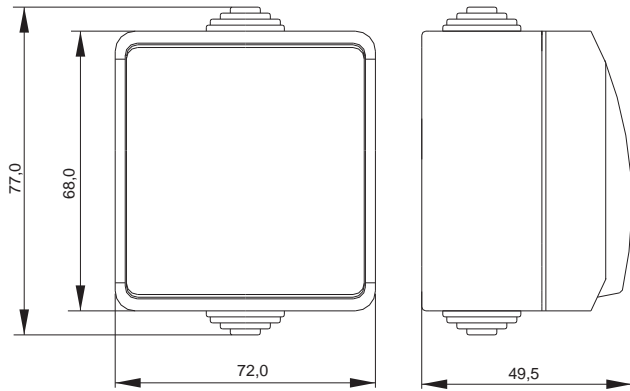

Габаритные размеры розеток серии AQUATIC*

Выключатели