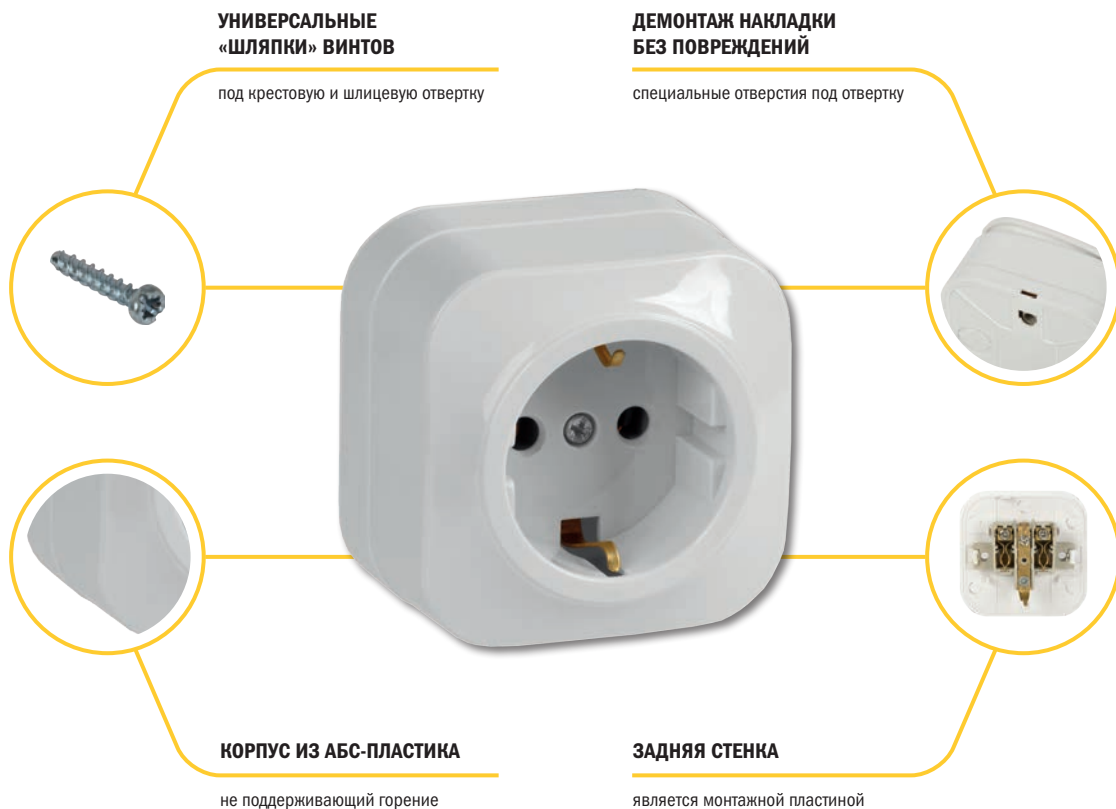

специальные отверстия под отвертку

КОРПУС ИЗ АБС-ПЛАСТИКА

не поддерживающий горение

ЗАДНЯЯ СТЕНКА

является монтажной пластиной

Технические характеристики электроустановочных изделий серии GLORY

- Тип монтажа: открытый
- Максимальное напряжение: 250 В/ 50 Гц
- Степень защиты: IP20
- Номинальный ток для выключателей: 10 А
- Номинальный ток для розеток: 10 А, 16 А
- Способ крепления: на винты
- Контактные зажимы розеток: клемма винтовая
- Контактные зажимы выключателей: клемма винтовая
- Сечение подключаемых проводников: до 2,5 мм²

Ассортимент электроустановочных изделий серии GLORY

Преимущества розеток серии GLORY

Силовые розетки одноместные и двухместные

Соответствие требованиям безопасности продукции: ГОСТ IEC 60884-1 – розетки; ГОСТ Р 51324-1 – выключатели.