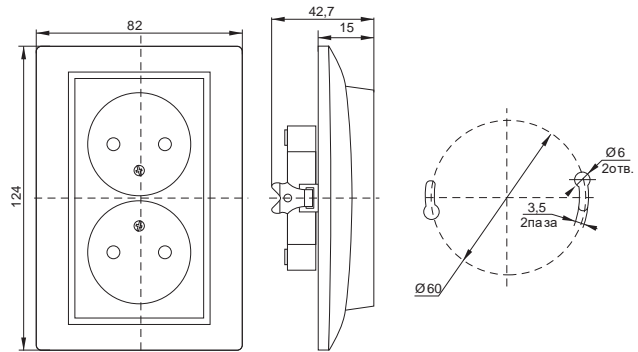

Габаритные размеры выключателей и розеток серии BOLERO*

Выключатели

Светорегулятор

Розетки 10 А, 16 А

Розетки с крышкой 16 А

Розетки 2-ые 10 А

Розетка 16А USBx2

Розетки 2-ые 16 А

Информационные розетки

*предельное отклонение габаритных размеров ± 0,5 мм

Габаритные размеры розеток и рамок серии BOLERO*

Розетка телевизионная

Розетка HDMI

Рамка квадратная универсальная Q1

Рамка 2-ая квадратная универсальная Q1