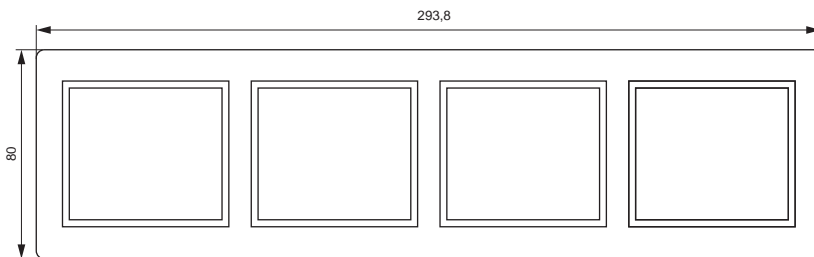

Рамка 4-ая квадратная универсальная Q1