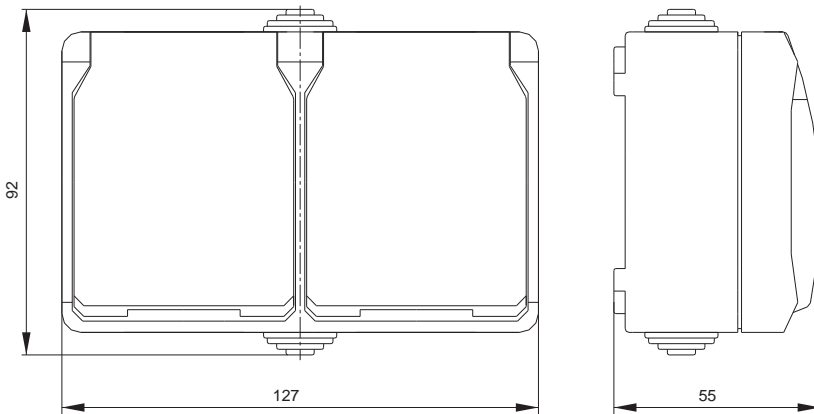

Габаритные размеры розеток серии FORS*

Выключатели

Розетка 16 А

Розетка 2-ая 16 А

*предельное отклонение габаритных размеров $\pm 0,5$ мм

Монтажные коробки и аксессуары

Характеристики монтажных коробок

Монтажные и распределительные коробки позволяют произвести монтаж различных электроустановочных изделий и коммутацию проводов и кабелей быстро и просто независимо от типа стен и способа установки.