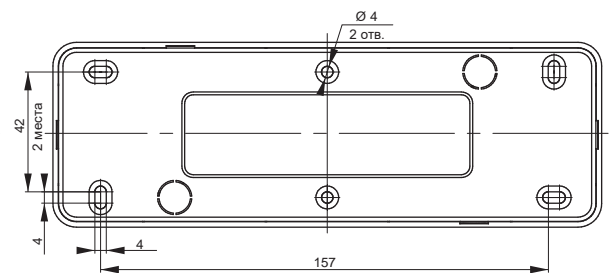

Габаритные размеры выключателей и розеток серии GLORY*
Выключатели

Розетки 10 А

Розетки 16 А

Розетки 2-ые 10 А

Розетки 2-ые 16 А

Информационные розетки

Розетка телевизионная

*предельное отклонение габаритных размеров ± 0,5 мм

Габаритные размеры розеток серии GLORY*

Розетки 3-ые 10 А

Розетки 3-ые 16 А

Розетки 4-ые 10 А

Розетки 4-ые 16 А

*предельное отклонение габаритных размеров ± 0,5 мм

AQUATIC

Серия AQUATIC