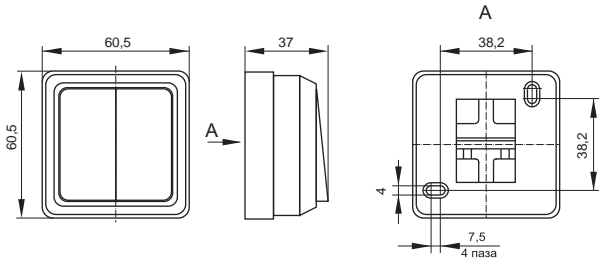

Габаритные размеры выключателей и розеток серии OKTAVA*

Выключатели

Розетки 10 А

Розетки 16 А

Розетки 2-ые 10 А

Розетки 2-ые 16 А

Розетки 3-ые 10 А

*предельное отклонение габаритных размеров $\pm 0,5$ мм