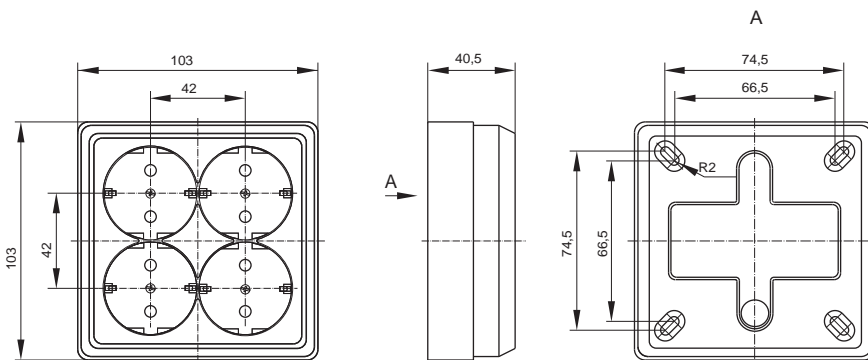

Габаритные размеры выключателей и розеток серии OKTAVA*

Выключатели

Розетки 10 А

Розетки 16 А

Розетки 2-ые 10 А

Розетки 2-ые 16 А

Розетки 3-ые 10 А

*предельное отклонение габаритных размеров $\pm 0,5$ мм

Габаритные размеры розеток серии ОКТАВА*

Розетки 3-ые 16 А

Розетки 4-ые 10 А

Розетки 4-ые 16 А

Информационные розетки

Розетка телевизионная

*предельное отклонение габаритных размеров $\pm 0,5$ мм

GLORY