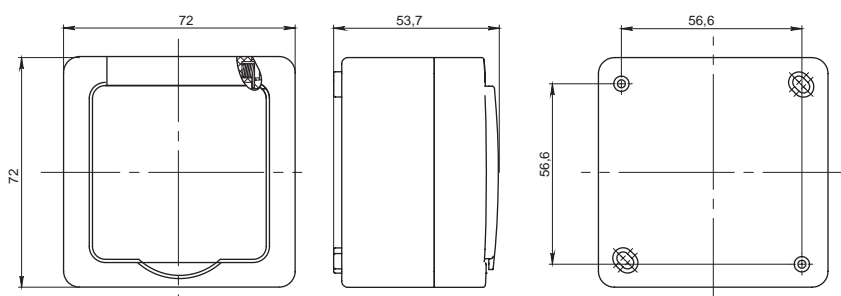

Розетки 16 А