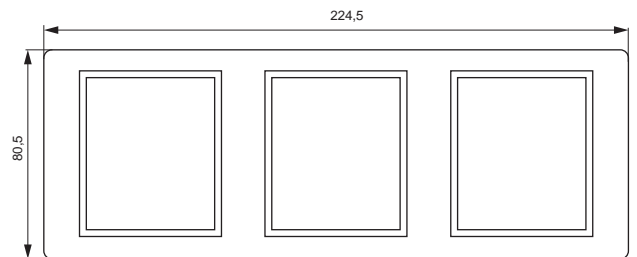

Розетка с крышкой IP44

Рамка 2-ая горизонтальная

Рамка 3-ая горизонтальная

Рамка 4-ая горизонтальная

Рамка 2-ая вертикальная

Рамка 3-ая вертикальная

Рамка 4-ая вертикальная

*предельное отклонение габаритных размеров $\pm 0,5$ мм
Размер в скобках для выключателей и розеток с керамическим основанием