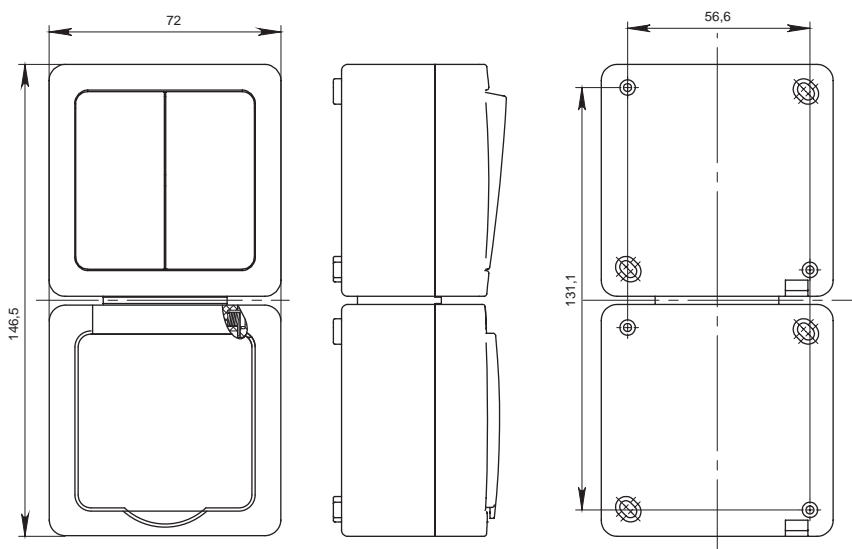

Блок выключатель 2 кл. 10 А + розетка 16 А

*предельное отклонение габаритных размеров $\pm 0,5$ мм