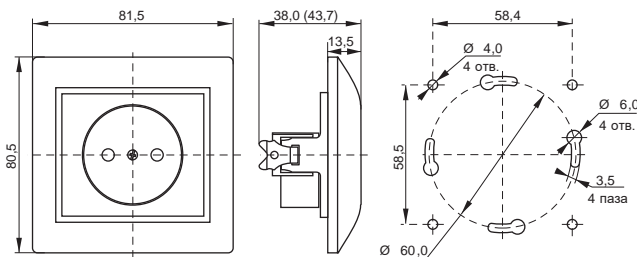

Габаритные размеры выключателей и розеток серии KVARTA*

Выключатели

Светорегулятор

Розетки 10 А

Розетки 16 А

Розетки 2-ые 10 А

Розетки 2-ые 16 А

Информационные розетки

Розетка телевизионная

*предельное отклонение габаритных размеров $\pm 0,5$ мм
 Размер в скобках для выключателей и розеток с керамическим основанием

Габаритные размеры розеток и рамок серии KVARTA*

Розетка с крышкой IP20