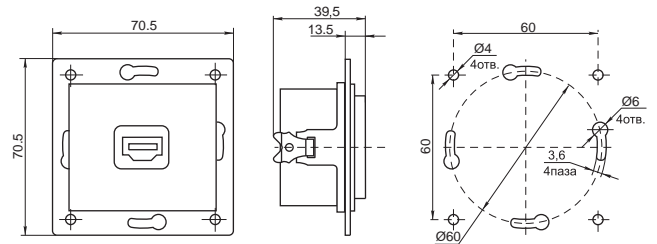

Габаритные размеры выключателей и розеток серии BOLERO*

Выключатели

Светорегулятор

Розетки 10 А, 16 А

Розетки с крышкой 16 А

Розетки 2-ые 10 А

Розетка 16А USBx2

Розетки 2-ые 16 А

Информационные розетки

*предельное отклонение габаритных размеров ± 0,5 мм

Габаритные размеры розеток и рамок серии BOLERO*

Розетка телевизионная

Розетка HDMI

Рамка квадратная универсальная Q1

Рамка 2-ая квадратная универсальная Q1