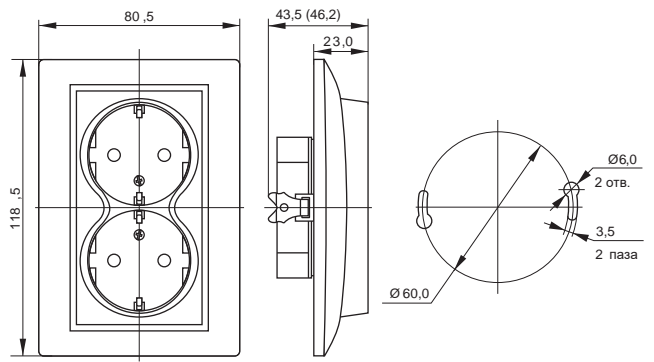

Габаритные размеры выключателей и розеток серии KVARTA*

Выключатели

Светорегулятор

Розетки 10 А

Розетки 16 А

Розетки 2-ые 10 А

Розетки 2-ые 16 А

Информационные розетки

Розетка телевизионная

*предельное отклонение габаритных размеров $\pm 0,5$ мм
 Размер в скобках для выключателей и розеток с керамическим основанием

Габаритные размеры розеток и рамок серии KVARTA*

Розетка с крышкой IP20

Розетка с крышкой IP44

Рамка 2-ая горизонтальная

Рамка 3-ая горизонтальная

Рамка 4-ая горизонтальная

Рамка 2-ая вертикальная

Рамка 3-ая вертикальная

Рамка 4-ая вертикальная

*предельное отклонение габаритных размеров $\pm 0,5$ мм
Размер в скобках для выключателей и розеток с керамическим основанием