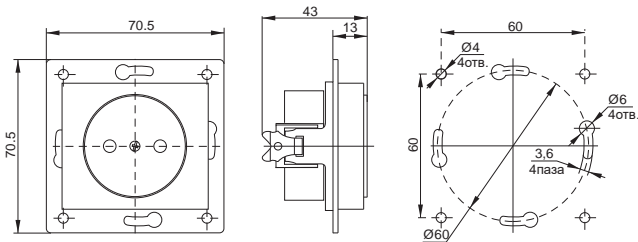

Габаритные размеры выключателей и розеток серии BOLERO*

Выключатели

Светорегулятор

Розетки 10 А, 16 А

Розетки с крышкой 16 А

Розетки 2-ые 10 А

Розетка 16А USBx2

Розетки 2-ые 16 А

Информационные розетки

*предельное отклонение габаритных размеров ± 0,5 мм

Габаритные размеры розеток и рамок серии BOLERO*

Розетка телевизионная

Розетка HDMI

Рамка квадратная универсальная Q1

Рамка 2-ая квадратная универсальная Q1