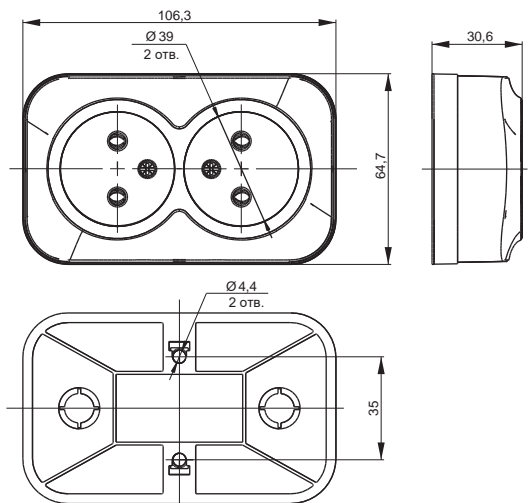

Габаритные размеры выключателей и розеток серии GLORY*
Выключатели

Розетки 10 А

Розетки 16 А

Розетки 2-ые 10 А

Розетки 2-ые 16 А

Информационные розетки

Розетка телевизионная

*предельное отклонение габаритных размеров ± 0,5 мм