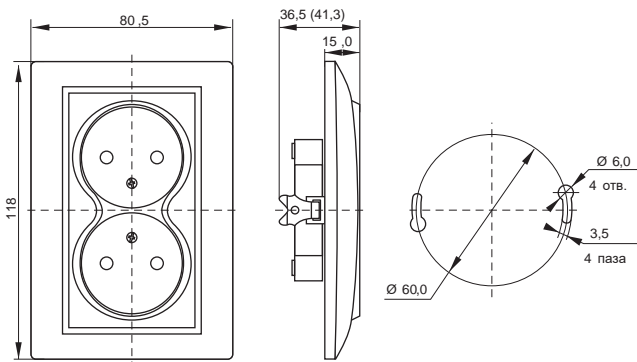

Габаритные размеры выключателей и розеток серии KVARTA*

Выключатели

Светорегулятор

Розетки 10 А

Розетки 16 А

Розетки 2-ые 10 А

Розетки 2-ые 16 А

Информационные розетки

Розетка телевизионная

*предельное отклонение габаритных размеров $\pm 0,5$ мм
 Размер в скобках для выключателей и розеток с керамическим основанием

Габаритные размеры розеток и рамок серии KVARTA*

Розетка с крышкой IP20

Розетка с крышкой IP44

Рамка 2-ая горизонтальная

Рамка 3-ая горизонтальная

Рамка 4-ая горизонтальная

Рамка 2-ая вертикальная

Рамка 3-ая вертикальная

Рамка 4-ая вертикальная

*предельное отклонение габаритных размеров $\pm 0,5$ мм
Размер в скобках для выключателей и розеток с керамическим основанием