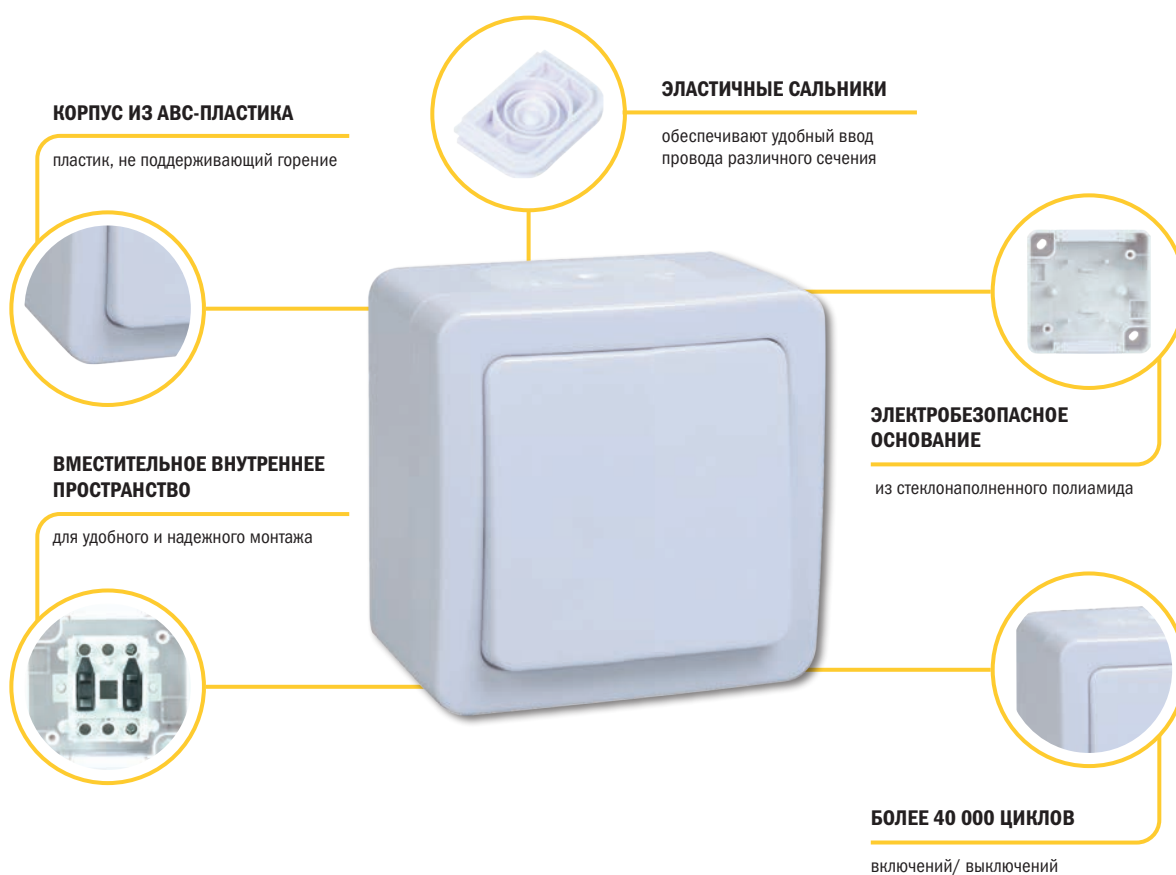

Преимущества серии GERMES Plus