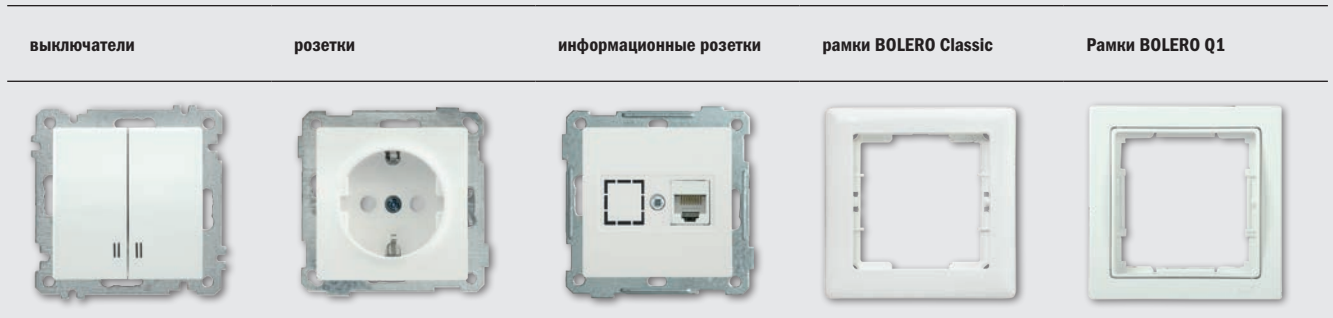

Технические характеристики электроустановочных изделий серии BOLERO

- Тип монтажа: скрытый
- Максимальное напряжение: 250/50 Гц
- Степень защиты: IP20
- Номинальный ток для выключателей: 10 А
- Номинальный ток для розеток: 10 А и 16 А
- Способ крепления: на винты и распорные лапки
- Контактные зажимы розеток: клемма винтовая
- Контактные зажимы выключателей: самозажимные
- Сечение подключаемых проводников: до 2,5 мм²

Ассортимент электроустановочных изделий серии BOLERO

Преимущества розеток серии BOLERO

СРОК СЛУЖБЫ УВЕЛИЧЕН
благодаря подпружиненной конструкции токопроводящих элементов

ЖЕСТКИЙ МЕТАЛЛИЧЕСКИЙ СУППОРТ
с оцинкованным покрытием не подлежит коррозии и не деформируется при монтаже

КОРПУС МЕХАНИЗМА ИЗ ПОЛИАМИДА
ударопрочный пластик, не поддерживающий горение

КОНТАКТНАЯ ГРУППА
выполнена из меди, которая обеспечивает высокую токопроводимость

ДОПОЛНИТЕЛЬНАЯ ЗАЩИТА
обеспечена стопорными насечками на зажимных винтах – дополнительная защита от случайного ослабления