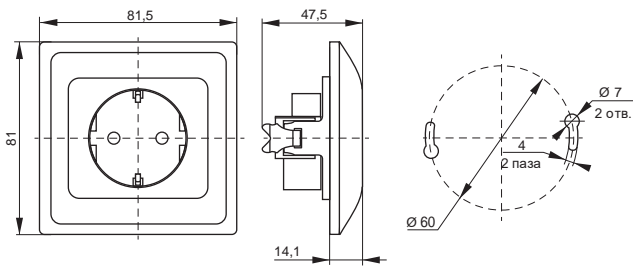

Габаритные размеры выключателей и розеток серии VEGA*
Выключатели

Розетки 10 А

Розетки 16 А

Розетка с крышкой 16 А IP44

Розетки 2-ые 10 А

Розетки 2-ые 16 А

*предельное отклонение габаритных размеров ± 0,5 мм