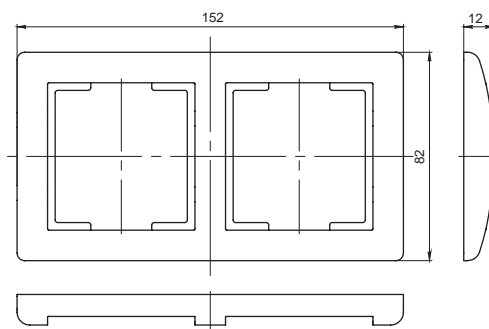

Рамка 2-ая горизонтальная Classic