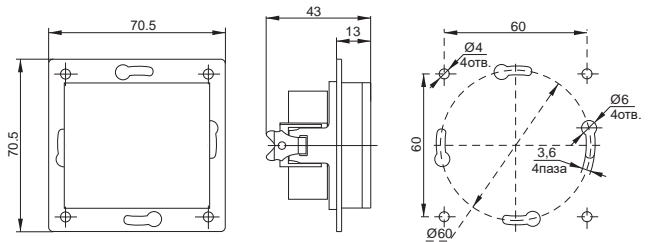

Габаритные размеры выключателей и розеток серии BOLERO*

Выключатели

Светорегулятор

Розетки 10 А, 16 А

Розетки с крышкой 16 А

Розетки 2-ые 10 А

Розетка 16А USBx2

Розетки 2-ые 16 А