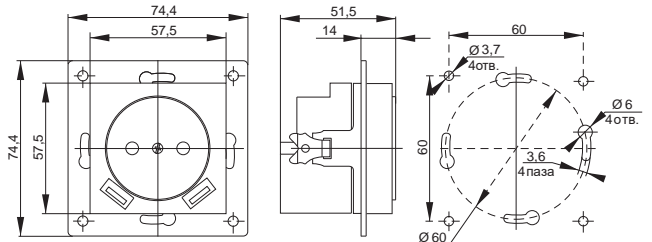

Габаритные размеры выключателей и розеток серии BOLERO*

Выключатели

Светорегулятор

Розетки 10 А, 16 А

Розетки с крышкой 16 А

Розетки 2-ые 10 А

Розетка 16А USBx2

Розетки 2-ые 16 А

Информационные розетки

*предельное отклонение габаритных размеров ± 0,5 мм

Габаритные размеры розеток и рамок серии BOLERO*

Розетка телевизионная

Розетка HDMI

Рамка квадратная универсальная Q1

Рамка 2-ая квадратная универсальная Q1