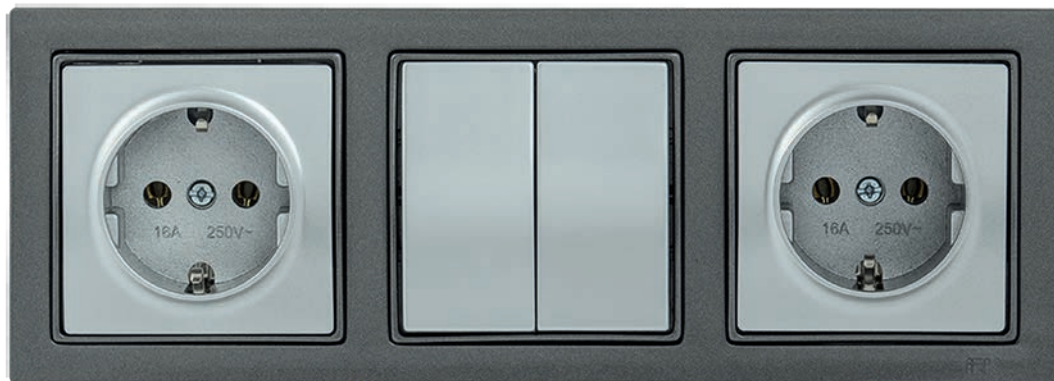

Серия BOLERO

Элегантные силуэты изделий и высокое качество исполнения делают серию BOLERO безупречным выбором для классических и современных интерьеров. Выключатели и розетки BOLERO идеально впишутся в квартиры, загородные дома, офисы и коммерческие объекты.

В серии четыре цвета (белый, кремовый, серебристый и антрацит) и широкий выбор моделей. Комбинируя сочетания механизмов и рамок, можно создавать нестандартные цветовые сочетания, реализовывать смелые дизайнерские решения. За счет самозажимных клемм выключатели серии BOLERO быстро монтируются, тем самым экономя время при проведении работ.

Сферы реализации

Характеристики серии BOLERO

- Простой и быстрый монтаж
- Широкий ассортимент
- Система «ПАЗ-ПАЗ» на суппорте ускоряет монтаж многопостовых комбинаций (до 5 постов)
- Два типа рамок: классические с овальными углами BOLERO Classic (горизонтальные и вертикальные) и современные с квадратными углами BOLERO Q1 (универсальные)