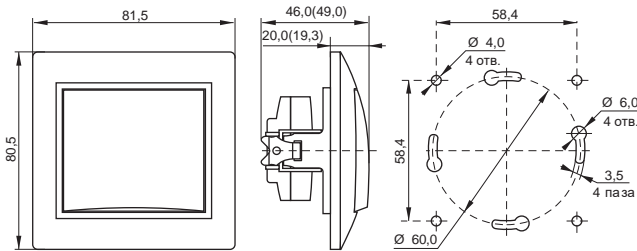

Габаритные размеры выключателей и розеток серии KVARTA*

Выключатели