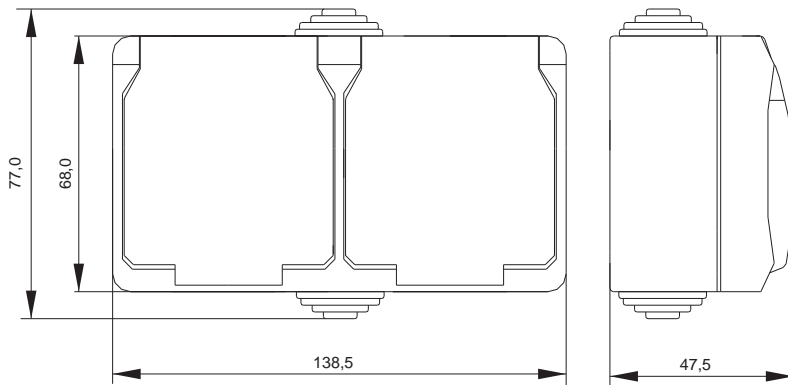

Габаритные размеры розеток серии AQUATIC*

Выключатели

Розетка 16 А

Розетка 2-ая 16 А

*предельное отклонение габаритных размеров $\pm 0,5$ мм

GERMES Plus

Серия GERMES Plus

Надежная защита от пыли и влаги – вот главная особенность электроустановочных изделий серии GERMES Plus. Благодаря увеличенной степени защиты IP54 эта линейка отлично подходит для использования в помещениях с повышенной влажностью и запыленностью, а также под навесом на открытом воздухе.