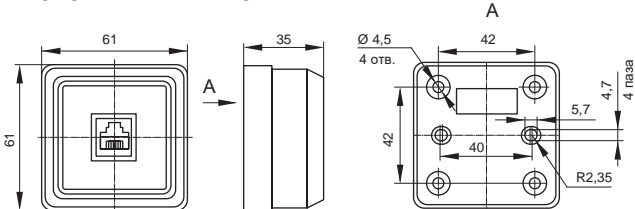

Габаритные размеры выключателей и розеток серии OKTAVA*

Выключатели

Розетки 10 А

Розетки 16 А

Розетки 2-ые 10 А

Розетки 2-ые 16 А

Розетки 3-ые 10 А

*предельное отклонение габаритных размеров $\pm 0,5$ мм

Габаритные размеры розеток серии ОКТАВА*

Розетки 3-ые 16 А

Розетки 4-ые 10 А

Розетки 4-ые 16 А

Информационные розетки

Розетка телевизионная

*предельное отклонение габаритных размеров $\pm 0,5$ мм

GLORY