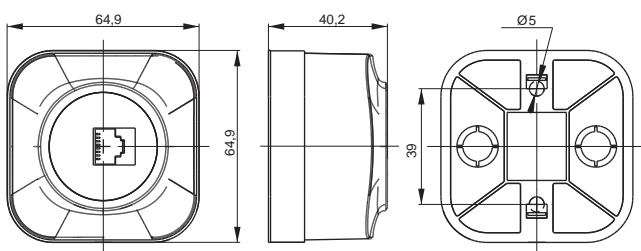

Габаритные размеры выключателей и розеток серии GLORY*
Выключатели

Розетки 10 А

Розетки 16 А

Розетки 2-ые 10 А

Розетки 2-ые 16 А

Информационные розетки

Розетка телевизионная

*предельное отклонение габаритных размеров ± 0,5 мм