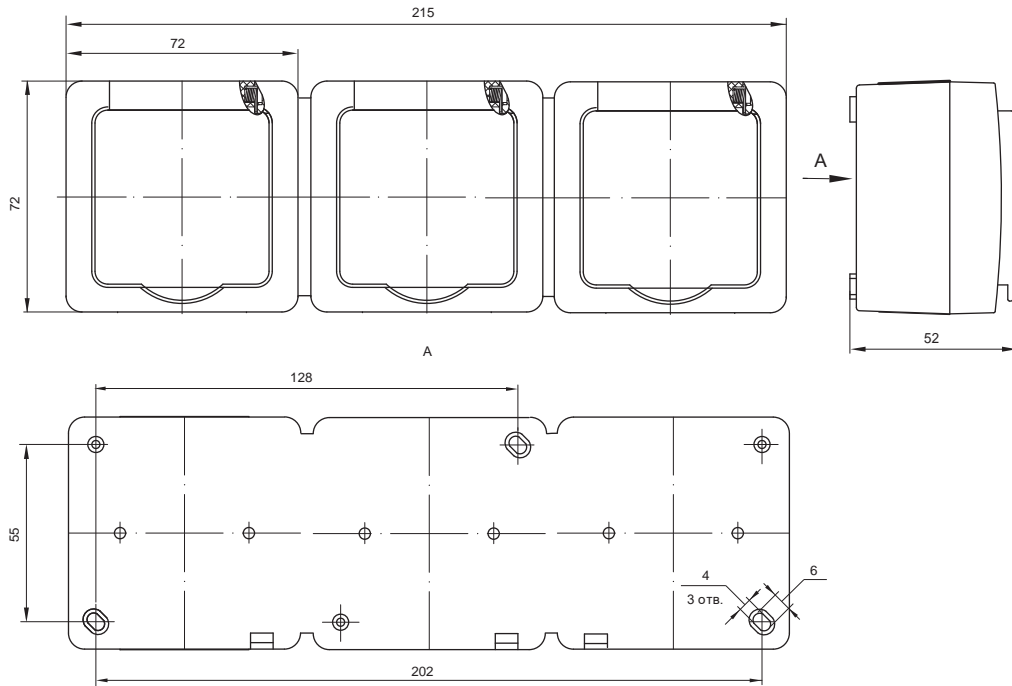

Габаритные размеры розеток серии GERMES Plus*

Розетки 3-ые 16 А