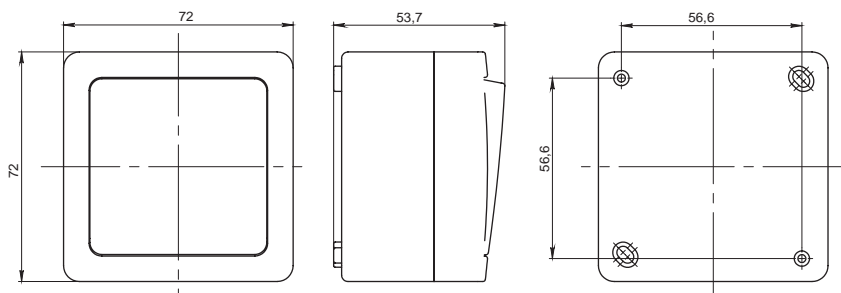

Габаритные размеры выключателей и розеток серии GERMES Plus*

Выключатели