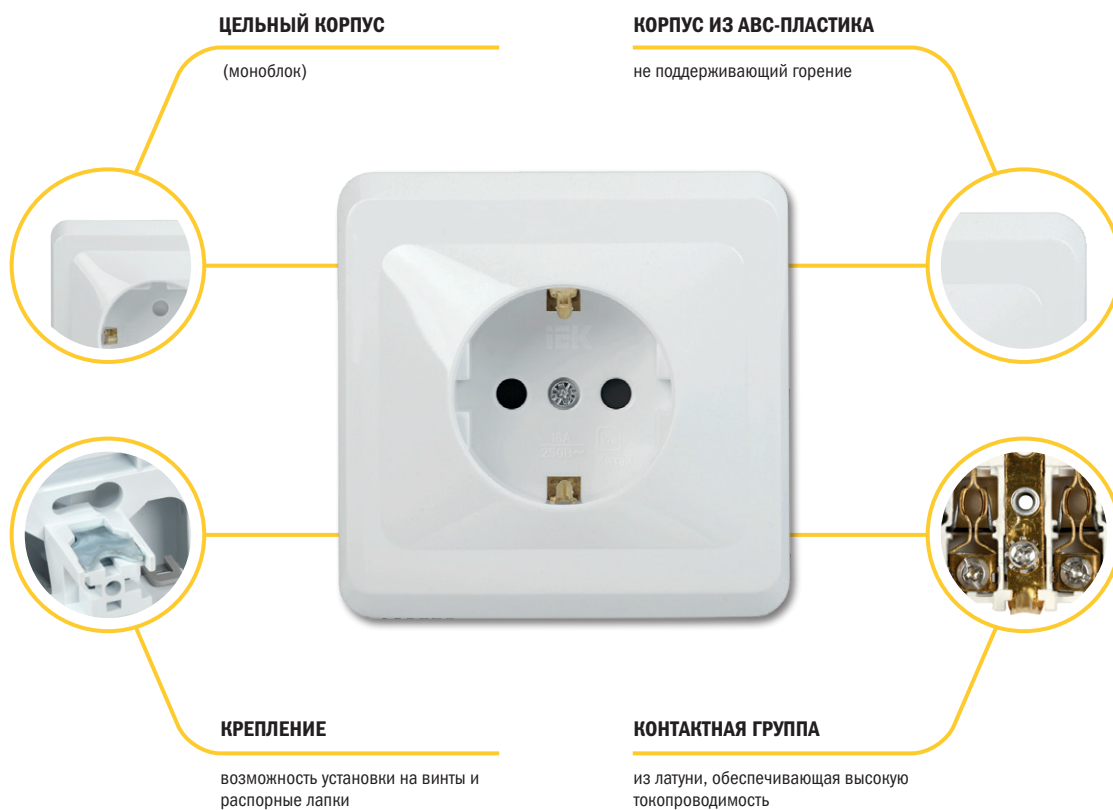

Розетка телефонная

Преимущества выключателей серии VEGA

Технические характеристики электроустановочных изделий серии VEGA

- Тип монтажа: открытый
- Максимальное напряжение: 250 В/ 50 Гц
- Степень защиты: IP20, IP44
- Номинальный ток для выключателей: 10 А
- Номинальный ток для розеток: 10 А, 16 А
- Способ крепления: на винты и распорные лапки
- Контактные зажимы розеток: клемма винтовая
- Контактные зажимы выключателей: клемма винтовая
- Сечение подключаемых проводников: до 2,5 мм²

Ассортимент электроустановочных изделий серии VEGA

Преимущества розеток серии VEGA

Силовые розетки одноместные и двухместные

Соответствие требованиям безопасности продукции: ГОСТ IEC 60884-1 – розетки; ГОСТ Р 51324-1 – выключатели.