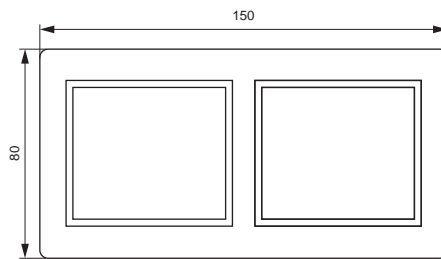

Информационные розетки

*предельное отклонение габаритных размеров ± 0,5 мм

Габаритные размеры розеток и рамок серии BOLERO*

Розетка телевизионная

Розетка HDMI

Рамка квадратная универсальная Q1

Рамка 2-ая квадратная универсальная Q1