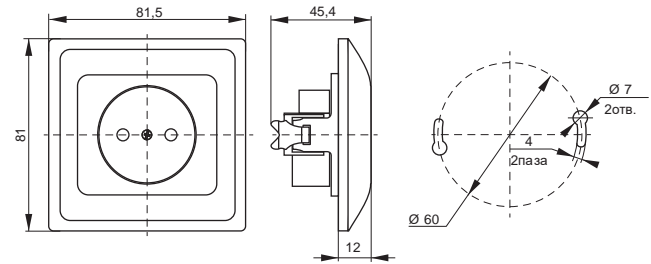

Габаритные размеры выключателей и розеток серии VEGA*
Выключатели

Розетки 10 А

Розетки 16 А

Розетка с крышкой 16 А IP44

Розетки 2-ые 10 А

Розетки 2-ые 16 А

*предельное отклонение габаритных размеров ± 0,5 мм