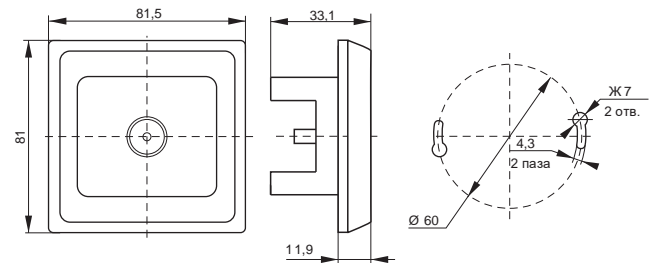

Розетка телевизионная

*предельное отклонение габаритных размеров $\pm 0,5$ мм