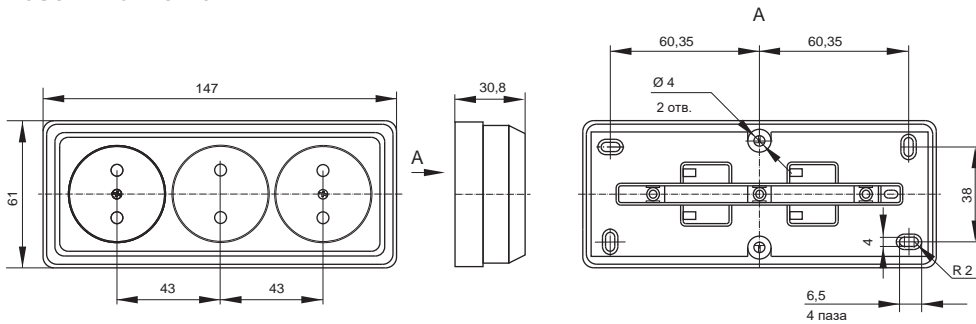

Габаритные размеры выключателей и розеток серии OKTAVA*

Выключатели

Розетки 10 А

Розетки 16 А

Розетки 2-ые 10 А

Розетки 2-ые 16 А

Розетки 3-ые 10 А

*предельное отклонение габаритных размеров $\pm 0,5$ мм

Габаритные размеры розеток серии ОКТАВА*

Розетки 3-ые 16 А

Розетки 4-ые 10 А

Розетки 4-ые 16 А

Информационные розетки

Розетка телевизионная

*предельное отклонение габаритных размеров $\pm 0,5$ мм

GLORY