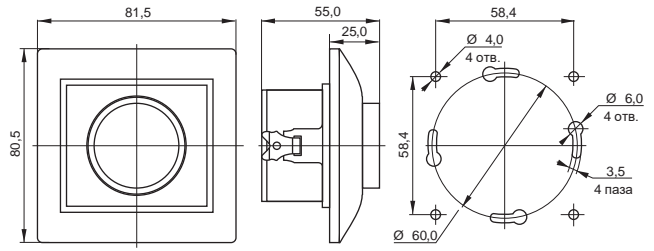

Рамки

Кол-во в упак., шт.	Артикул механизма	Наименование продукции и цветовое исполнение
38 38	EMK20-K01-DM EMK20-K33-DM	Рамка 2-ая горизонтальная ○ белая ● кремовая
25 25	EMK30-K01-DM EMK30-K33-DM	Рамка 3-ая горизонтальная ○ белая ● кремовая
19 19	EMK40-K01-DM EMK40-K33-DM	Рамка 4-ая горизонтальная ○ белая ● кремовая
38 38	EMK21-K01-DM EMK21-K33-DM	Рамка 2-ая вертикальная ○ белая ● кремовая
25 25	EMK31-K01-DM EMK31-K33-DM	Рамка 3-ая вертикальная ○ белая ● кремовая
19 19	EMK41-K01-DM EMK41-K33-DM	Рамка 4-ая вертикальная ○ белая ● кремовая

Габаритные размеры выключателей и розеток серии KVARTA*

Выключатели

Светорегулятор

Розетки 10 А

Розетки 16 А

Розетки 2-ые 10 А

Розетки 2-ые 16 А

Информационные розетки

Розетка телевизионная

*предельное отклонение габаритных размеров $\pm 0,5$ мм
 Размер в скобках для выключателей и розеток с керамическим основанием

Габаритные размеры розеток и рамок серии KVARTA*

Розетка с крышкой IP20