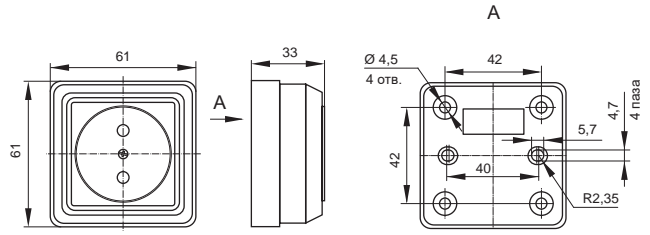

Габаритные размеры выключателей и розеток серии OKTAVA*

Выключатели

Розетки 10 А

Розетки 16 А

Розетки 2-ые 10 А

Розетки 2-ые 16 А

Розетки 3-ые 10 А

*предельное отклонение габаритных размеров $\pm 0,5$ мм