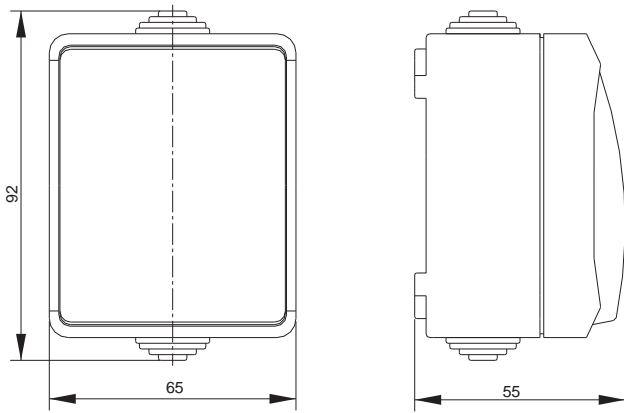

Габаритные размеры розеток серии FORS*

Выключатели