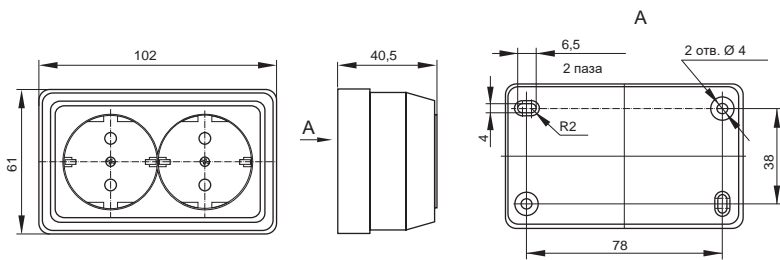

Габаритные размеры выключателей и розеток серии OKTAVA*

Выключатели

Розетки 10 А

Розетки 16 А

Розетки 2-ые 10 А

Розетки 2-ые 16 А

Розетки 3-ые 10 А

*предельное отклонение габаритных размеров $\pm 0,5$ мм

Габаритные размеры розеток серии ОКТАВА*

Розетки 3-ые 16 А

Розетки 4-ые 10 А

Розетки 4-ые 16 А

Информационные розетки

Розетка телевизионная

*предельное отклонение габаритных размеров $\pm 0,5$ мм

GLORY