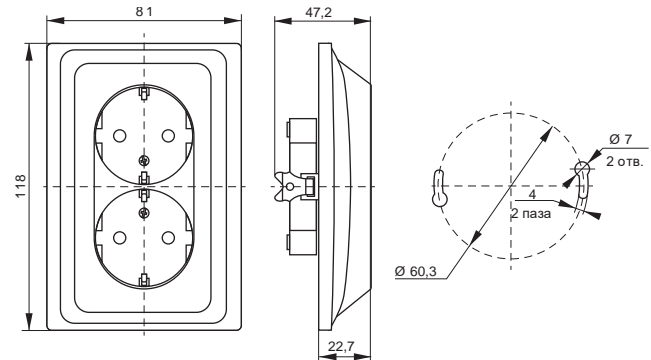

Габаритные размеры выключателей и розеток серии VEGA*
Выключатели

Розетки 10 А

Розетки 16 А

Розетка с крышкой 16 А IP44

Розетки 2-ые 10 А

Розетки 2-ые 16 А

*предельное отклонение габаритных размеров ± 0,5 мм