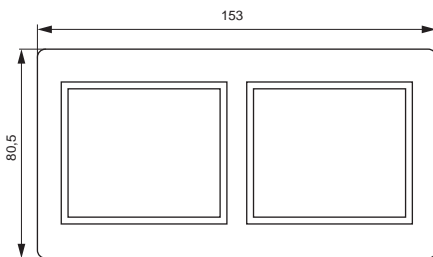

Рамка 2-ая горизонтальная