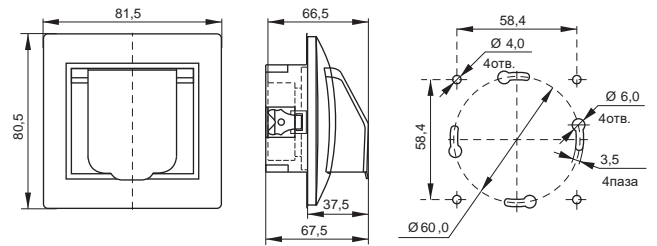

Розетка телевизионная

*предельное отклонение габаритных размеров $\pm 0,5$ мм
 Размер в скобках для выключателей и розеток с керамическим основанием

Габаритные размеры розеток и рамок серии KVARTA*

Розетка с крышкой IP20

Розетка с крышкой IP44

Рамка 2-ая горизонтальная

Рамка 3-ая горизонтальная

Рамка 4-ая горизонтальная

Рамка 2-ая вертикальная

Рамка 3-ая вертикальная

Рамка 4-ая вертикальная

*предельное отклонение габаритных размеров $\pm 0,5$ мм
Размер в скобках для выключателей и розеток с керамическим основанием