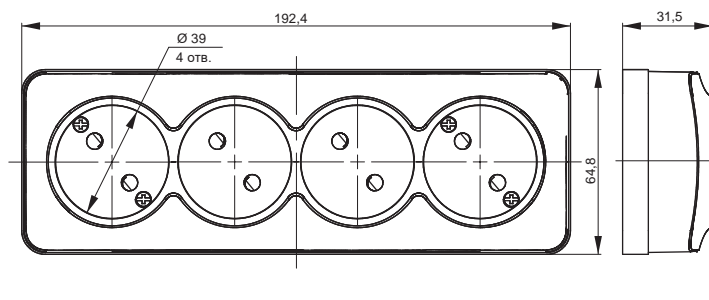

Габаритные размеры выключателей и розеток серии GLORY*
Выключатели

Розетки 10 А

Розетки 16 А

Розетки 2-ые 10 А

Розетки 2-ые 16 А

Информационные розетки

Розетка телевизионная

*предельное отклонение габаритных размеров ± 0,5 мм

Габаритные размеры розеток серии GLORY*

Розетки 3-ые 10 А

Розетки 3-ые 16 А

Розетки 4-ые 10 А

Розетки 4-ые 16 А

*предельное отклонение габаритных размеров ± 0,5 мм

AQUATIC

Серия AQUATIC