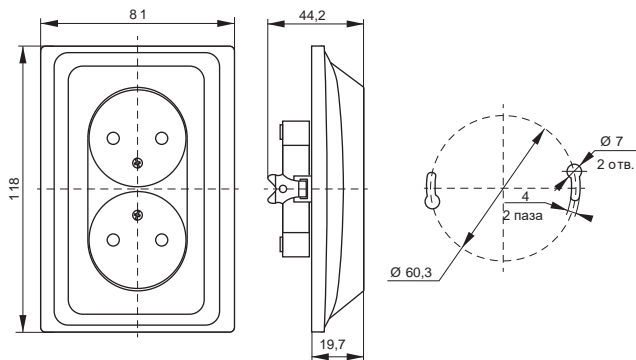

Габаритные размеры выключателей и розеток серии VEGA*
Выключатели

Розетки 10 А

Розетки 16 А

Розетка с крышкой 16 А IP44

Розетки 2-ые 10 А

Розетки 2-ые 16 А

*предельное отклонение габаритных размеров ± 0,5 мм