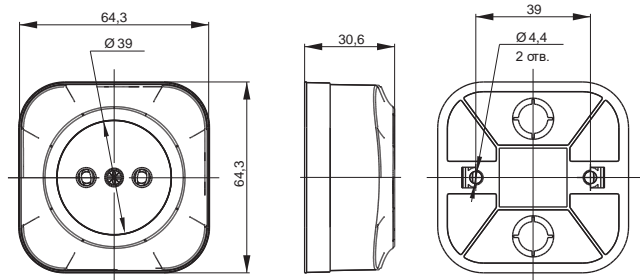

Габаритные размеры выключателей и розеток серии GLORY*
Выключатели

Розетки 10 А

Розетки 16 А

Розетки 2-ые 10 А

Розетки 2-ые 16 А

Информационные розетки

Розетка телевизионная

*предельное отклонение габаритных размеров ± 0,5 мм