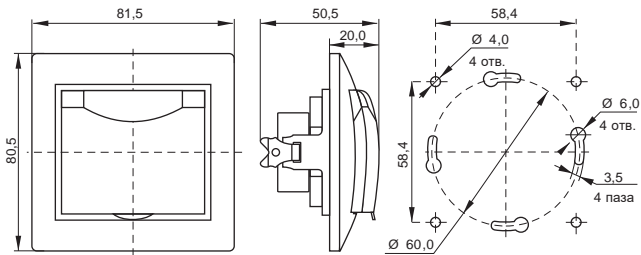

Габаритные размеры выключателей и розеток серии KVARTA*

Выключатели

Светорегулятор

Розетки 10 А

Розетки 16 А

Розетки 2-ые 10 А

Розетки 2-ые 16 А

Информационные розетки

Розетка телевизионная

*предельное отклонение габаритных размеров $\pm 0,5$ мм
 Размер в скобках для выключателей и розеток с керамическим основанием

Габаритные размеры розеток и рамок серии KVARTA*

Розетка с крышкой IP20