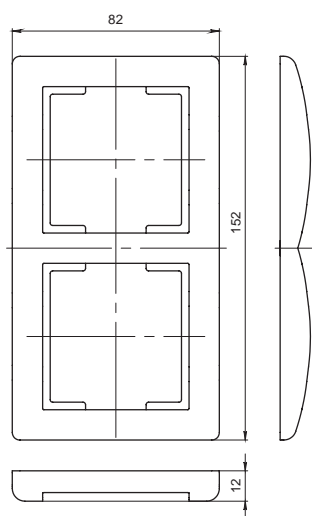

Габаритные размеры рамок серии BOLERO*

Рамка 2-ая вертикальная Classic