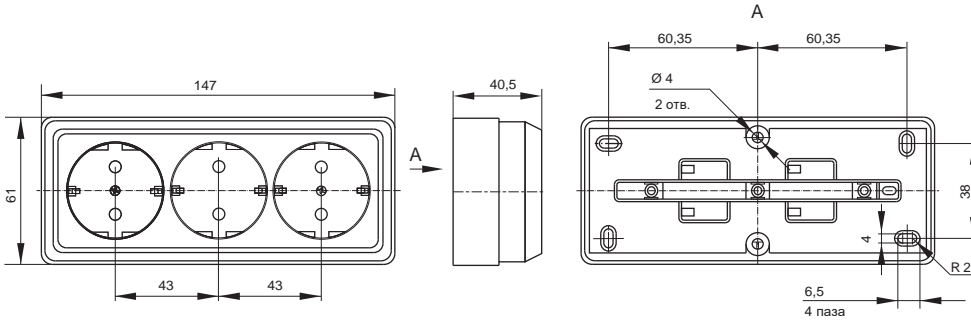

Габаритные размеры выключателей и розеток серии OKTAVA*

Выключатели

Розетки 10 А

Розетки 16 А

Розетки 2-ые 10 А

Розетки 2-ые 16 А

Розетки 3-ые 10 А

*предельное отклонение габаритных размеров $\pm 0,5$ мм

Габаритные размеры розеток серии ОКТАВА*

Розетки 3-ые 16 А

Розетки 4-ые 10 А

Розетки 4-ые 16 А

Информационные розетки

Розетка телевизионная

*предельное отклонение габаритных размеров $\pm 0,5$ мм

GLORY