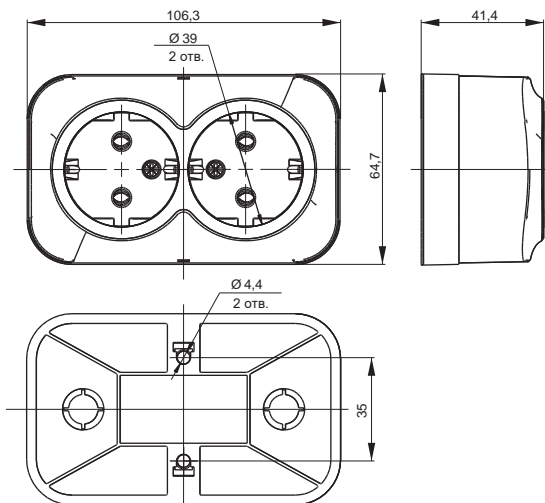

Габаритные размеры выключателей и розеток серии GLORY*
Выключатели

Розетки 10 А

Розетки 16 А

Розетки 2-ые 10 А

Розетки 2-ые 16 А

Информационные розетки

Розетка телевизионная

*предельное отклонение габаритных размеров ± 0,5 мм