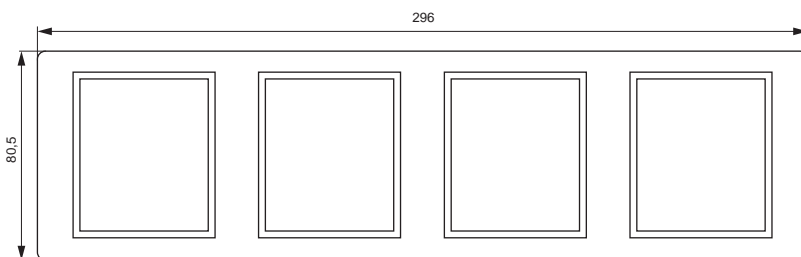

Розетка с крышкой IP44

Рамка 2-ая горизонтальная

Рамка 3-ая горизонтальная

Рамка 4-ая горизонтальная

Рамка 2-ая вертикальная

Рамка 3-ая вертикальная

Рамка 4-ая вертикальная

*предельное отклонение габаритных размеров $\pm 0,5$ мм
Размер в скобках для выключателей и розеток с керамическим основанием