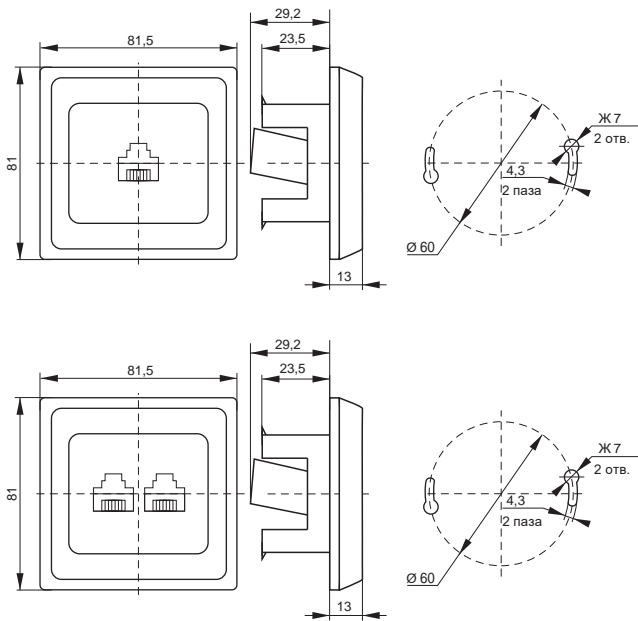

Габаритные размеры розеток серии VEGA*

Информационные розетки