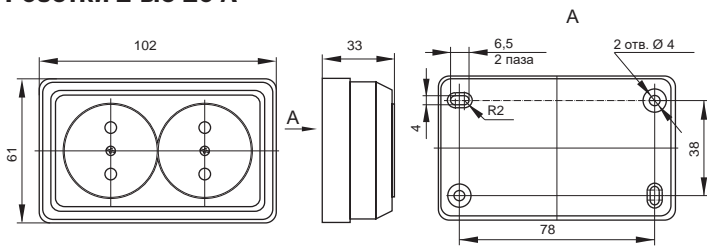

Габаритные размеры выключателей и розеток серии OKTAVA*

Выключатели

Розетки 10 А

Розетки 16 А

Розетки 2-ые 10 А

Розетки 2-ые 16 А

Розетки 3-ые 10 А

*предельное отклонение габаритных размеров $\pm 0,5$ мм

Габаритные размеры розеток серии ОКТАВА*

Розетки 3-ые 16 А

Розетки 4-ые 10 А

Розетки 4-ые 16 А

Информационные розетки

Розетка телевизионная

*предельное отклонение габаритных размеров $\pm 0,5$ мм

GLORY