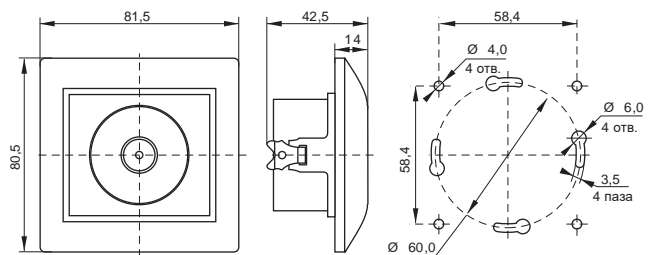

Габаритные размеры выключателей и розеток серии KVARTA*

Выключатели

Светорегулятор

Розетки 10 А

Розетки 16 А

Розетки 2-ые 10 А

Розетки 2-ые 16 А

Информационные розетки

Розетка телевизионная

*предельное отклонение габаритных размеров $\pm 0,5$ мм
 Размер в скобках для выключателей и розеток с керамическим основанием

Габаритные размеры розеток и рамок серии KVARTA*

Розетка с крышкой IP20