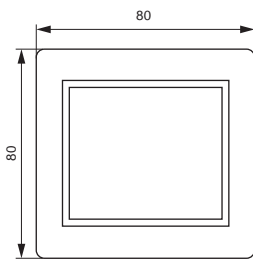

Информационные розетки

*предельное отклонение габаритных размеров ± 0,5 мм

Габаритные размеры розеток и рамок серии BOLERO*

Розетка телевизионная

Розетка HDMI

Рамка квадратная универсальная Q1

Рамка 2-ая квадратная универсальная Q1