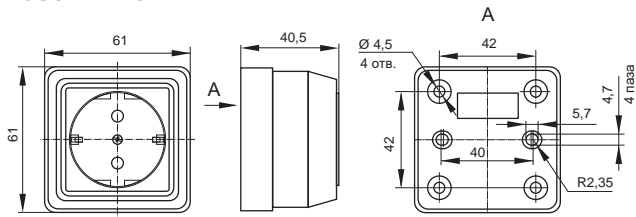

Габаритные размеры выключателей и розеток серии OKTAVA*

Выключатели

Розетки 10 А

Розетки 16 А

Розетки 2-ые 10 А

Розетки 2-ые 16 А

Розетки 3-ые 10 А

*предельное отклонение габаритных размеров $\pm 0,5$ мм

Габаритные размеры розеток серии ОКТАВА*

Розетки 3-ые 16 А

Розетки 4-ые 10 А

Розетки 4-ые 16 А

Информационные розетки

Розетка телевизионная

*предельное отклонение габаритных размеров $\pm 0,5$ мм

GLORY