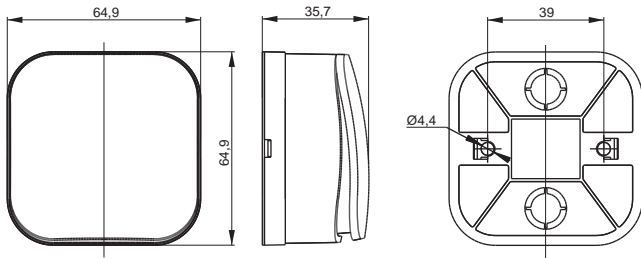

Габаритные размеры выключателей и розеток серии GLORY*
Выключатели

Розетки 10 А

Розетки 16 А

Розетки 2-ые 10 А

Розетки 2-ые 16 А

Информационные розетки

Розетка телевизионная

*предельное отклонение габаритных размеров ± 0,5 мм