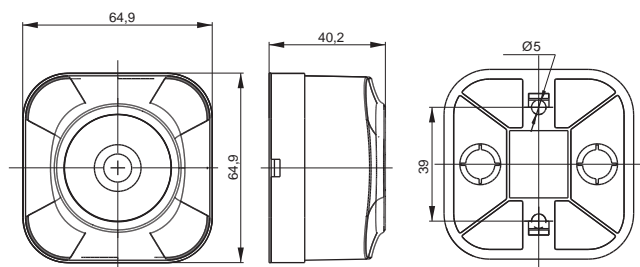

Габаритные размеры выключателей и розеток серии GLORY*
Выключатели

Розетки 10 А

Розетки 16 А

Розетки 2-ые 10 А

Розетки 2-ые 16 А

Информационные розетки

Розетка телевизионная

*предельное отклонение габаритных размеров ± 0,5 мм