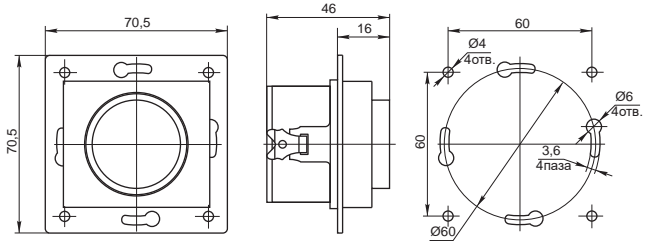

Светорегулятор