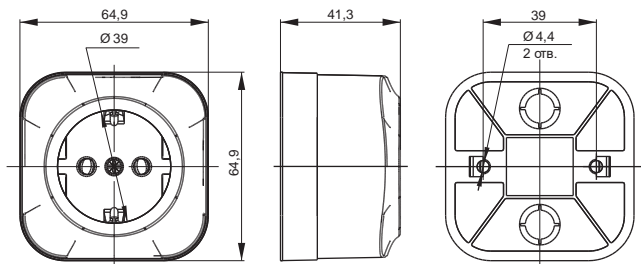

Габаритные размеры выключателей и розеток серии GLORY*
Выключатели

Розетки 10 А

Розетки 16 А

Розетки 2-ые 10 А

Розетки 2-ые 16 А

Информационные розетки

Розетка телевизионная

*предельное отклонение габаритных размеров ± 0,5 мм