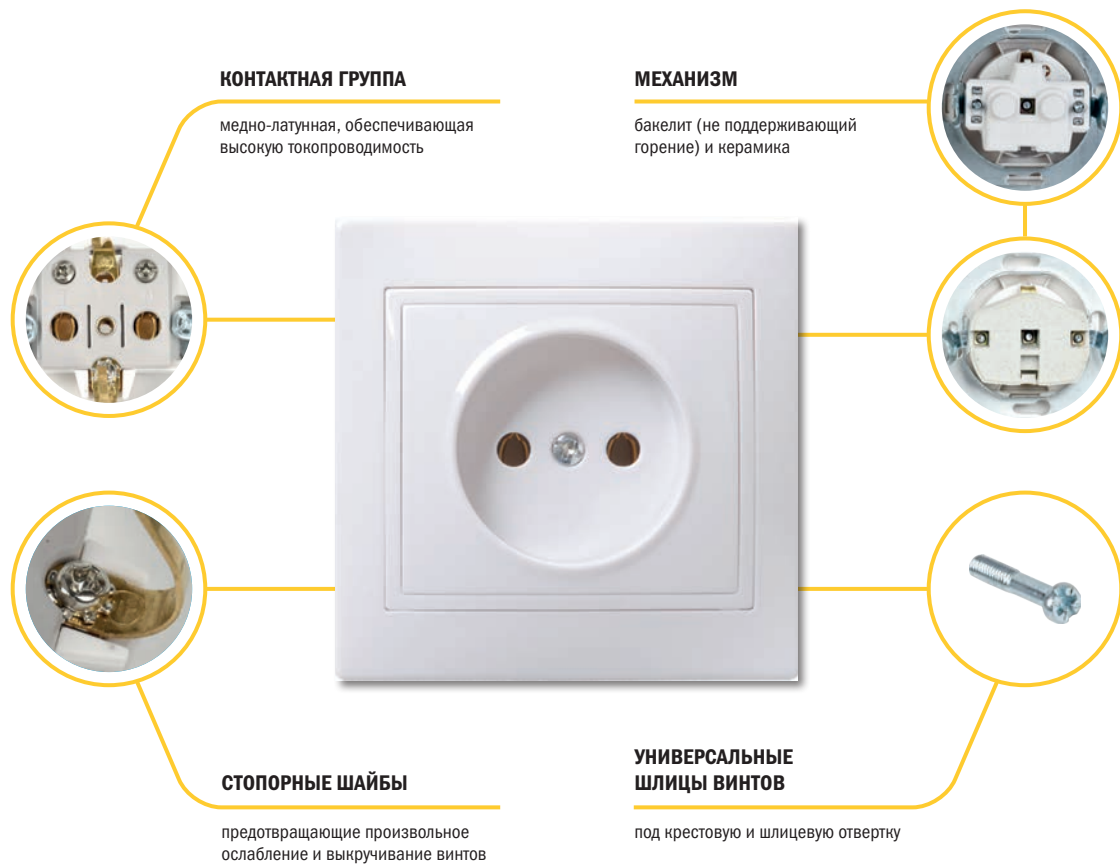

Преимущества розеток серии KVARTA