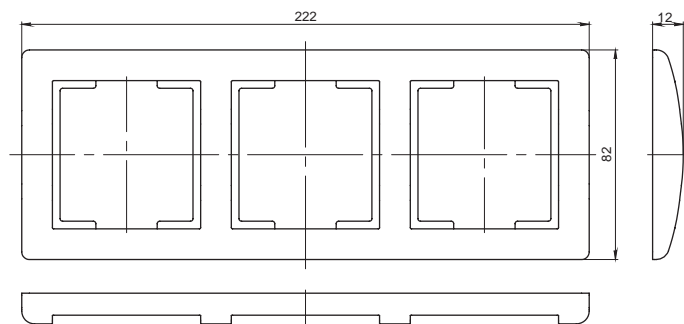

Рамка 3-ая горизонтальная Classic