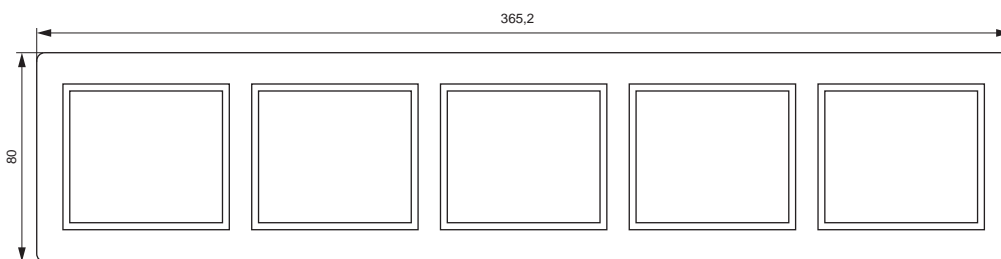

Рамка 5-ая квадратная универсальная Q1

*предельное отклонение габаритных размеров $\pm 0,5$ мм