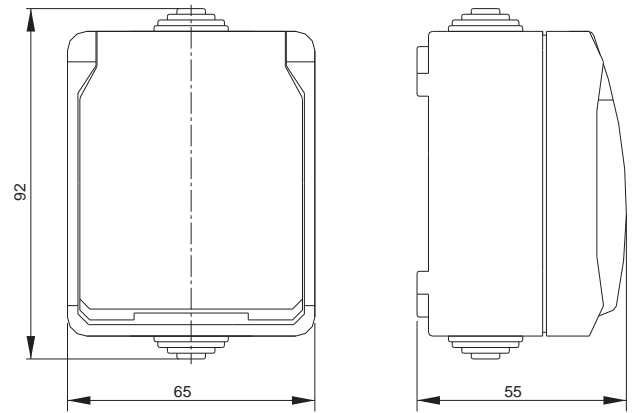

Габаритные размеры розеток серии FORS*

Выключатели

Розетка 16 А

Розетка 2-ая 16 А

*предельное отклонение габаритных размеров $\pm 0,5$ мм

Монтажные коробки и аксессуары

Характеристики монтажных коробок

Монтажные и распределительные коробки позволяют произвести монтаж различных электроустановочных изделий и коммутацию проводов и кабелей быстро и просто независимо от типа стен и способа установки.