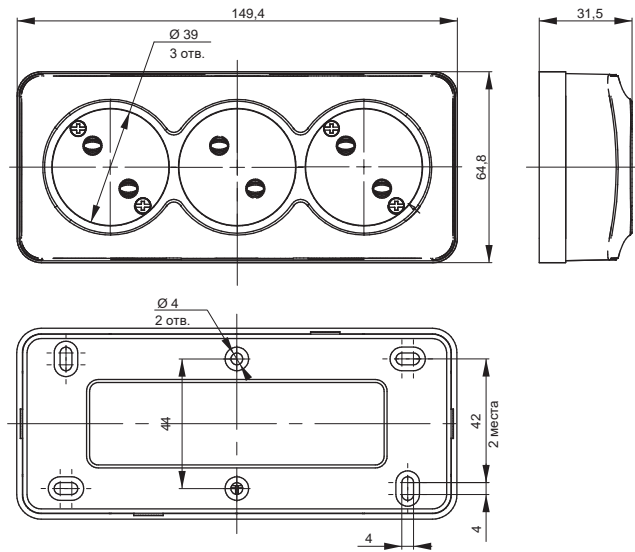

Габаритные размеры розеток серии GLORY*

Розетки 3-ые 10 А