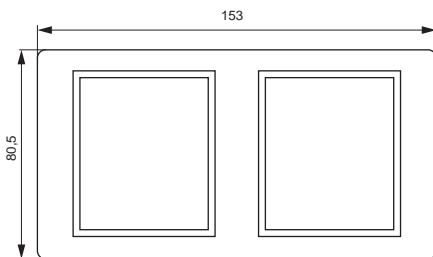

Розетка с крышкой IP44

Рамка 2-ая горизонтальная

Рамка 3-ая горизонтальная

Рамка 4-ая горизонтальная

Рамка 2-ая вертикальная

Рамка 3-ая вертикальная

Рамка 4-ая вертикальная

*предельное отклонение габаритных размеров $\pm 0,5$ мм
Размер в скобках для выключателей и розеток с керамическим основанием