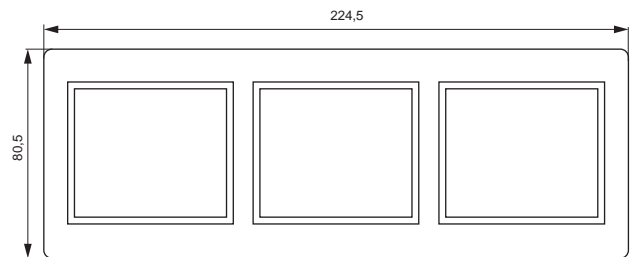

Рамка 3-ая горизонтальная