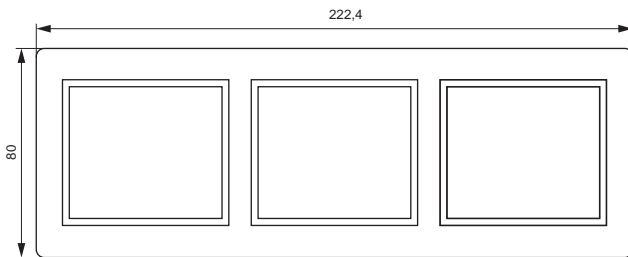

Рамка 3-ая квадратная универсальная Q1