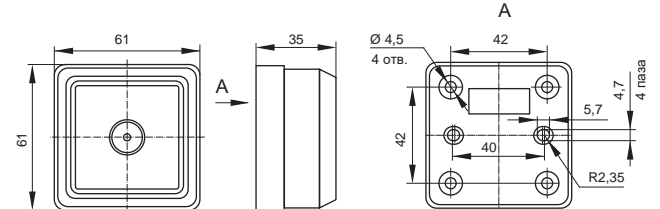

Габаритные размеры выключателей и розеток серии OKTAVA*

Выключатели

Розетки 10 А

Розетки 16 А

Розетки 2-ые 10 А

Розетки 2-ые 16 А

Розетки 3-ые 10 А

*предельное отклонение габаритных размеров $\pm 0,5$ мм

Габаритные размеры розеток серии ОКТАВА*

Розетки 3-ые 16 А

Розетки 4-ые 10 А

Розетки 4-ые 16 А

Информационные розетки

Розетка телевизионная

*предельное отклонение габаритных размеров $\pm 0,5$ мм

GLORY