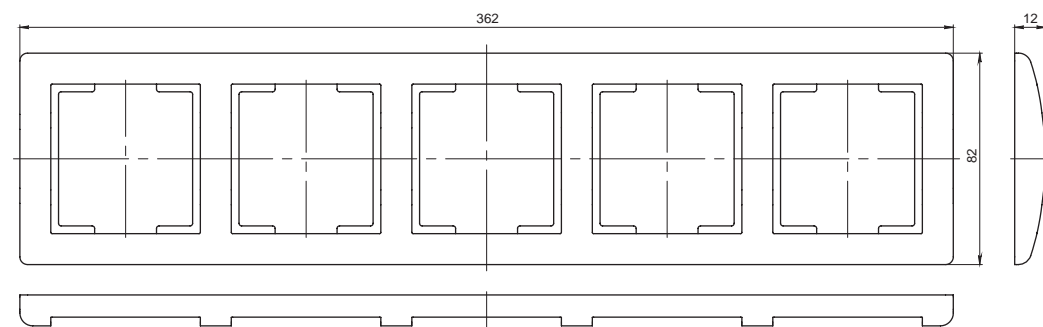

Рамка 5-ая горизонтальная Classic

*предельное отклонение габаритных размеров $\pm 0,5$ мм