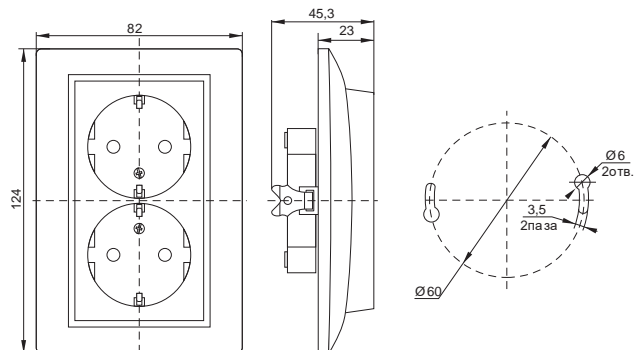

Габаритные размеры выключателей и розеток серии BOLERO*

Выключатели

Светорегулятор

Розетки 10 А, 16 А

Розетки с крышкой 16 А

Розетки 2-ые 10 А

Розетка 16А USBx2

Розетки 2-ые 16 А

Информационные розетки

*предельное отклонение габаритных размеров ± 0,5 мм

Габаритные размеры розеток и рамок серии BOLERO*

Розетка телевизионная

Розетка HDMI

Рамка квадратная универсальная Q1

Рамка 2-ая квадратная универсальная Q1