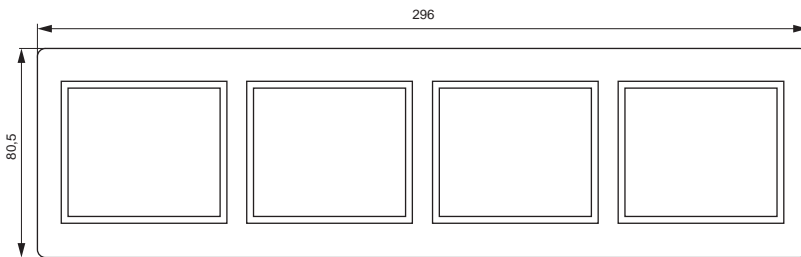

Розетка с крышкой IP44

Рамка 2-ая горизонтальная

Рамка 3-ая горизонтальная

Рамка 4-ая горизонтальная

Рамка 2-ая вертикальная

Рамка 3-ая вертикальная

Рамка 4-ая вертикальная

*предельное отклонение габаритных размеров $\pm 0,5$ мм
Размер в скобках для выключателей и розеток с керамическим основанием