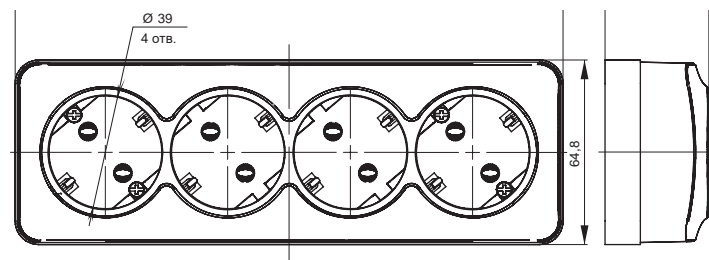

Габаритные размеры выключателей и розеток серии GLORY*
Выключатели

Розетки 10 А

Розетки 16 А

Розетки 2-ые 10 А

Розетки 2-ые 16 А

Информационные розетки

Розетка телевизионная

*предельное отклонение габаритных размеров ± 0,5 мм

Габаритные размеры розеток серии GLORY*

Розетки 3-ые 10 А

Розетки 3-ые 16 А

Розетки 4-ые 10 А

Розетки 4-ые 16 А

*предельное отклонение габаритных размеров ± 0,5 мм

AQUATIC

Серия AQUATIC