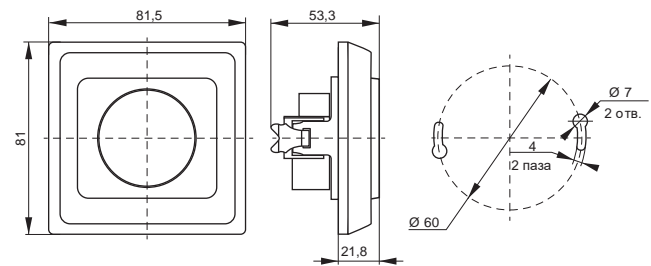

Габаритные размеры выключателей и розеток серии VEGA*
Выключатели

Розетки 10 А

Розетки 16 А

Розетка с крышкой 16 А IP44

Розетки 2-ые 10 А

Розетки 2-ые 16 А

*предельное отклонение габаритных размеров ± 0,5 мм