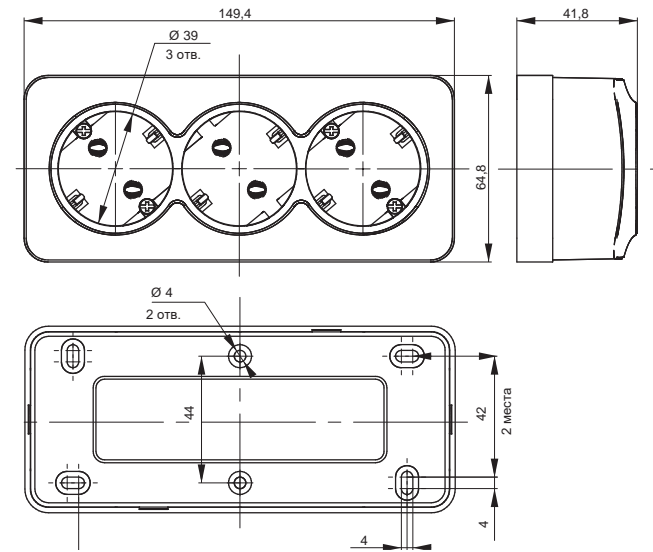

Габаритные размеры выключателей и розеток серии GLORY*
Выключатели

Розетки 10 А

Розетки 16 А

Розетки 2-ые 10 А

Розетки 2-ые 16 А

Информационные розетки

Розетка телевизионная

*предельное отклонение габаритных размеров ± 0,5 мм

Габаритные размеры розеток серии GLORY*

Розетки 3-ые 10 А

Розетки 3-ые 16 А

Розетки 4-ые 10 А

Розетки 4-ые 16 А

*предельное отклонение габаритных размеров ± 0,5 мм

AQUATIC

Серия AQUATIC