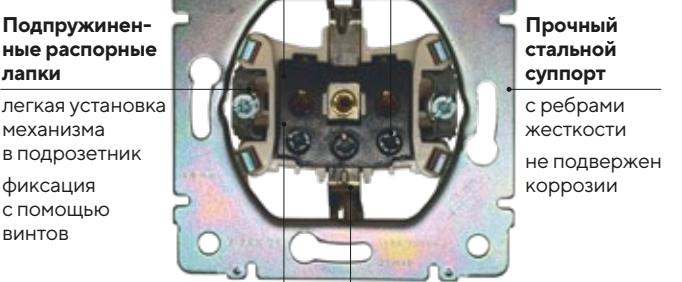

легкий и быстрый монтаж

Безопасность, надежность, долговечность

Токоведущие части изолированы
высокая безопасность при монтаже

Усиленные винты клемм
выдерживают момент затяжки свыше 2 Н·м
использование шурупверта без опасения сорвать резьбу