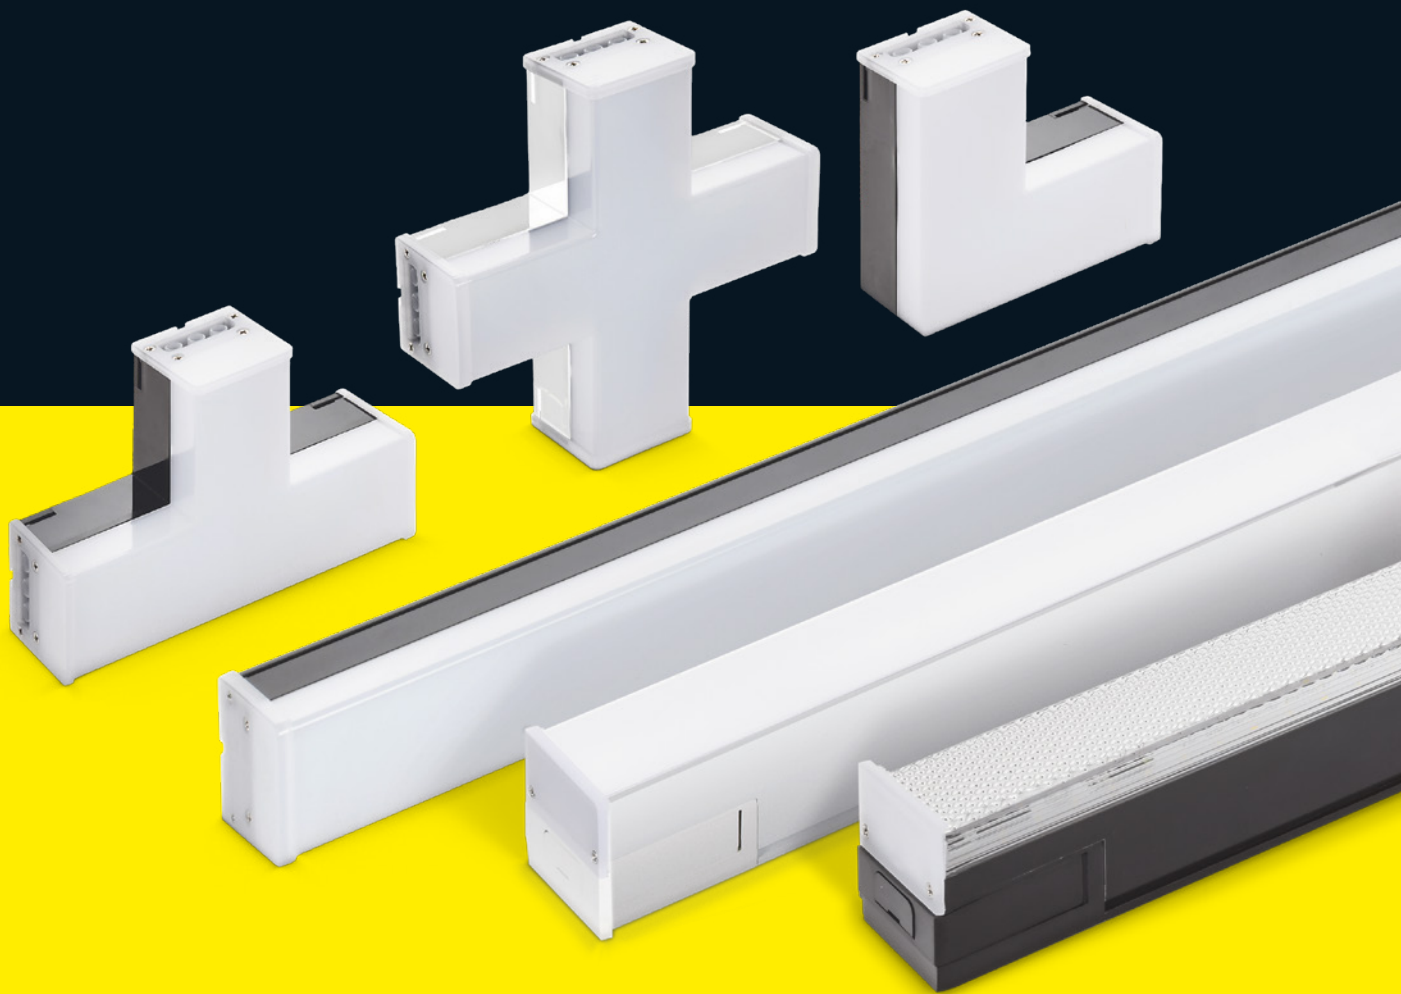

СВЕТИЛЬНИКИ ЛИНЕЙНЫЕ

1010-1011, 1020-1022

PRO
БЕЗОПАСНОСТЬ

НОВИНКА

IEK

iek.ru

СВЕТИЛЬНИКИ ЛИНЕЙНЫЕ

1010-1011

PRO
БЕЗОПАСНОСТЬ

- › Степень защиты: IP40
- › Угол светового потока: 120°
- › Срок службы: 50 000 часов
- › Диапазон рабочих напряжений: 170-265 В
- › Универсальный монтаж: накладной, подвесной и встраиваемый в реечный потолок
- › Цвет корпуса: черный и белый
- › Цветовая температура: 4000 К, 6500 К

СВЕТИЛЬНИКИ С ВЫВЕДЕННЫМ КАБЕЛЕМ ПИТАНИЯ

Возможно механическое соединение светильников в ряд с помощью коннектора. К сети каждый светильник подключается отдельно.

МАГИСТРАЛЬНЫЕ СВЕТИЛЬНИКИ

Соединение в непрерывную линию без стыков (с помощью коннекторов).