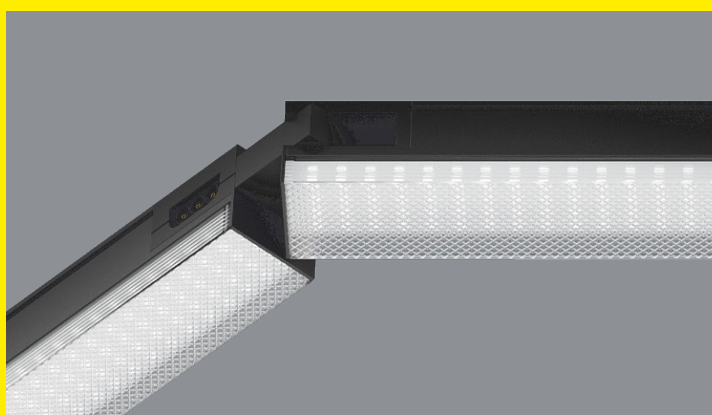

СВЕТИЛЬНИКИ ЛИНЕЙНЫЕ

1020-1022

PRO
БЕЗОПАСНОСТЬ

- › Степень защиты: IP40
- › Диапазон рабочих напряжений: 170-265 В
- › Срок службы: 50 000 часов
- › Цветовая температура: 4000К
- › Подключение кабеля питания только с одной стороны световой схемы
- › Универсальный монтаж: накладной, подвесной и встраиваемый в реечный потолок
- › Быстрое соединение с помощью специального коннектора
- › Поворотное соединение для создания разнообразных световых схем
- › Цвет корпуса: черный и белый
- › Тип рассеивателя: опаловый, призматический

- › Угол регулировки поворотного соединения 0 до 180°

0°

45°

90°

Алюминиевый корпус

100 лм/Вт
высокая
эффективность

3 года
гарантии

До 1000 Вт
магистральное
соединение