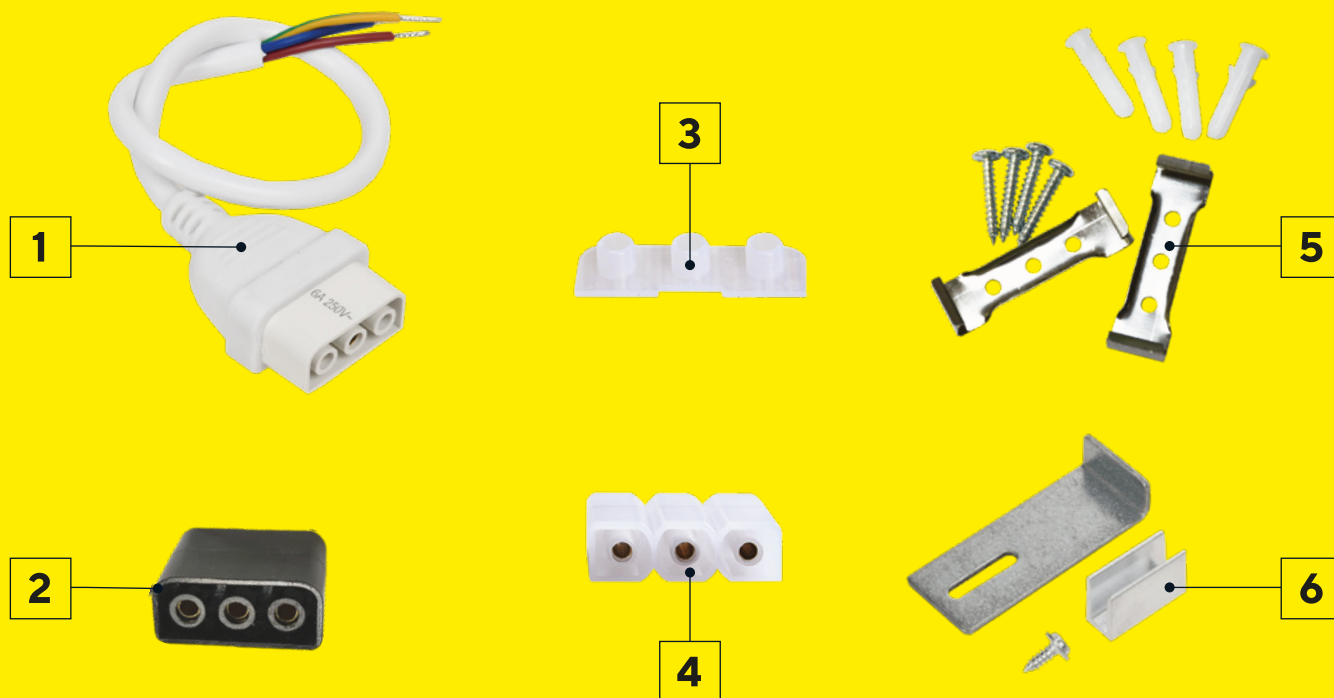

СВЕТИЛЬНИКИ ЛИНЕЙНЫЕ

АССОРТИМЕНТ 1020-1022

PRO
БЕЗОПАСНОСТЬ

СВЕТИЛЬНИКИ ЛИНЕЙНЫЕ МАГИСТРАЛЬНЫЕ С ПРЯМЫМ ОПАЛОВЫМ РАССЕИВАТЕЛЕМ, СЕРИЯ 1020

Серия	Мощность, Вт	Цвет корпуса	Световой поток, лм	Габариты, мм	Артикул
1020	36	белый	3600	900×55×55	LTP-DCK-0-1020-036-40-K01
1020	36	черный	3600	900×55×55	LTP-DCK-0-1020-036-40-K02
1020	60	белый	6000	1500×55×55	LTP-DCK-0-1020-060-40-K01
1020	60	черный	6000	1500×55×55	LTP-DCK-0-1020-060-40-K02

СВЕТИЛЬНИКИ ЛИНЕЙНЫЕ

КОМПЛЕКТ ПОСТАВКИ

PRO
БЕЗОПАСНОСТЬ

1 Кабель питания 30 см

2 Коннектор-изолятор

3 Заглушка

4 Коннектор

5 Комплект для накладного монтажа