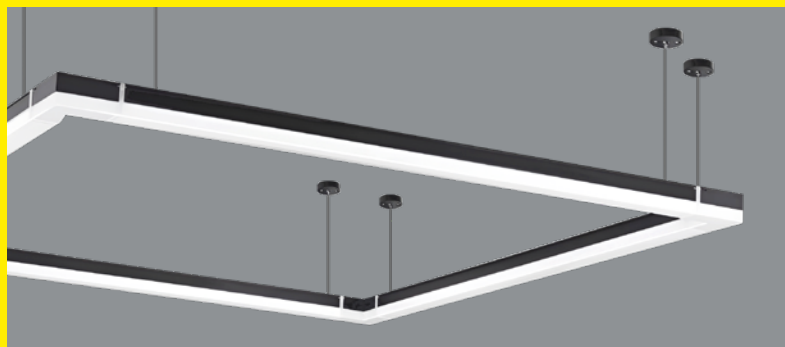

СВЕТИЛЬНИКИ ЛИНЕЙНЫЕ

1010-1011, 1020-1022

PRO
БЕЗОПАСНОСТЬ

НОВИНКА

IEK

iek.ru

СВЕТИЛЬНИКИ ЛИНЕЙНЫЕ

1010-1011

PRO
БЕЗОПАСНОСТЬ

- › Степень защиты: IP40
- › Угол светового потока: 120°
- › Срок службы: 50 000 часов
- › Диапазон рабочих напряжений: 170-265 В
- › Универсальный монтаж: накладной, подвесной и встраиваемый в реечный потолок
- › Цвет корпуса: черный и белый
- › Цветовая температура: 4000 К, 6500 К