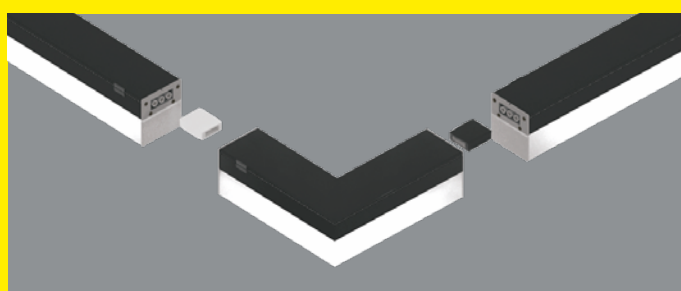

Т-ОБРАЗНЫЙ

L-ОБРАЗНЫЙ

ВАЖНО!

Подключение кабеля питания светильника/системы производится только с одной стороны!

ОБЯЗАТЕЛЬНО!

Использовать коннектор-изолятор черного цвета из комплекта поставки L-образного светильника при составлении замкнутых систем монтажа.

СВЕТИЛЬНИКИ ЛИНЕЙНЫЕ

АССОРТИМЕНТ 1010-1011

PRO
БЕЗОПАСНОСТЬ

СВЕТИЛЬНИКИ ЛИНЕЙНЫЕ С ВЫВЕДЕННЫМ КАБЕЛЕМ ПИТАНИЯ, СЕРИЯ 1011

Мощность, Вт	Световой поток, лм	Цветовая температура, К	Цвет корпуса	Габариты, мм	Артикул
20	2000	4000	Черный	600×54×58	LT-LDCK-0-1011-020-40-K02
		6500			LT-LDCK-0-1011-020-65-K02
		4000	Белый		LT-LDCK-0-1011-020-40-K01
		6500			LT-LDCK-0-1011-020-65-K01
40	4000	4000	Черный	1200×54×58	LT-LDCK-0-1011-040-40-K02
		6500			LT-LDCK-0-1011-040-65-K02
		4000	Белый		LT-LDCK-0-1011-040-40-K01
		6500			LT-LDCK-0-1011-040-65-K01